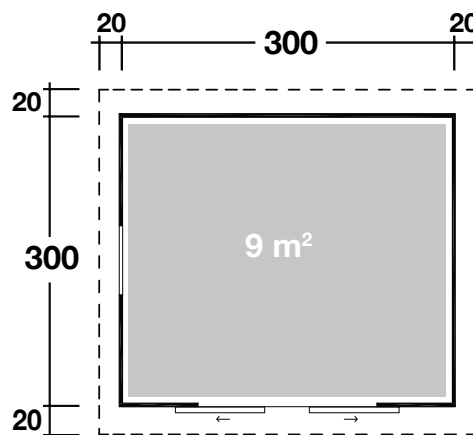

FARBBSCHICHTUNG:	
	Fichte
	Bernstein
	Gletschergrau
	Felsgrau

Weitere Informationen finden Sie unter: www.finnhaus.de oder im aktuellen Katalog.
Technische Änderungen, Druckfehler und Irrtümer vorbehalten.