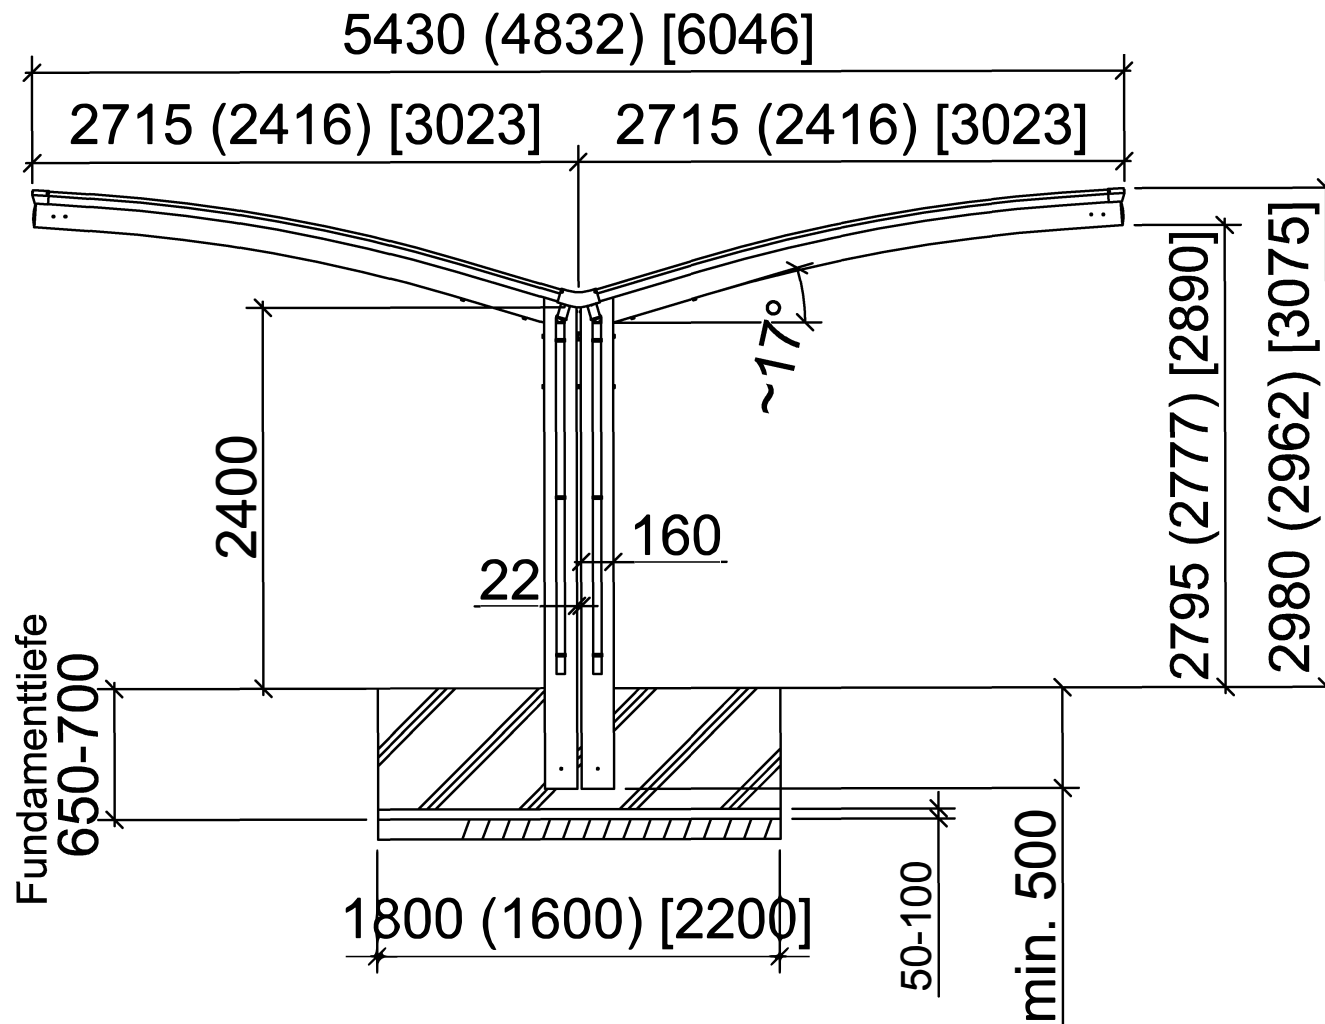

Portoforte Typ 60,80 Y-Ausführung

Standard <Sonderlänge>

Portoforte Typ 60,80 Y-Ausführung

Standard (Sonderbreite XS) [Sonderbreite XL]

Portoforte Typ 110 Y-Ausführung

Standard <Sonderlänge>

Portoforte Typ 110 Y-Ausführung

Standard (Sonderbreite XS) [Sonderbreite XL]