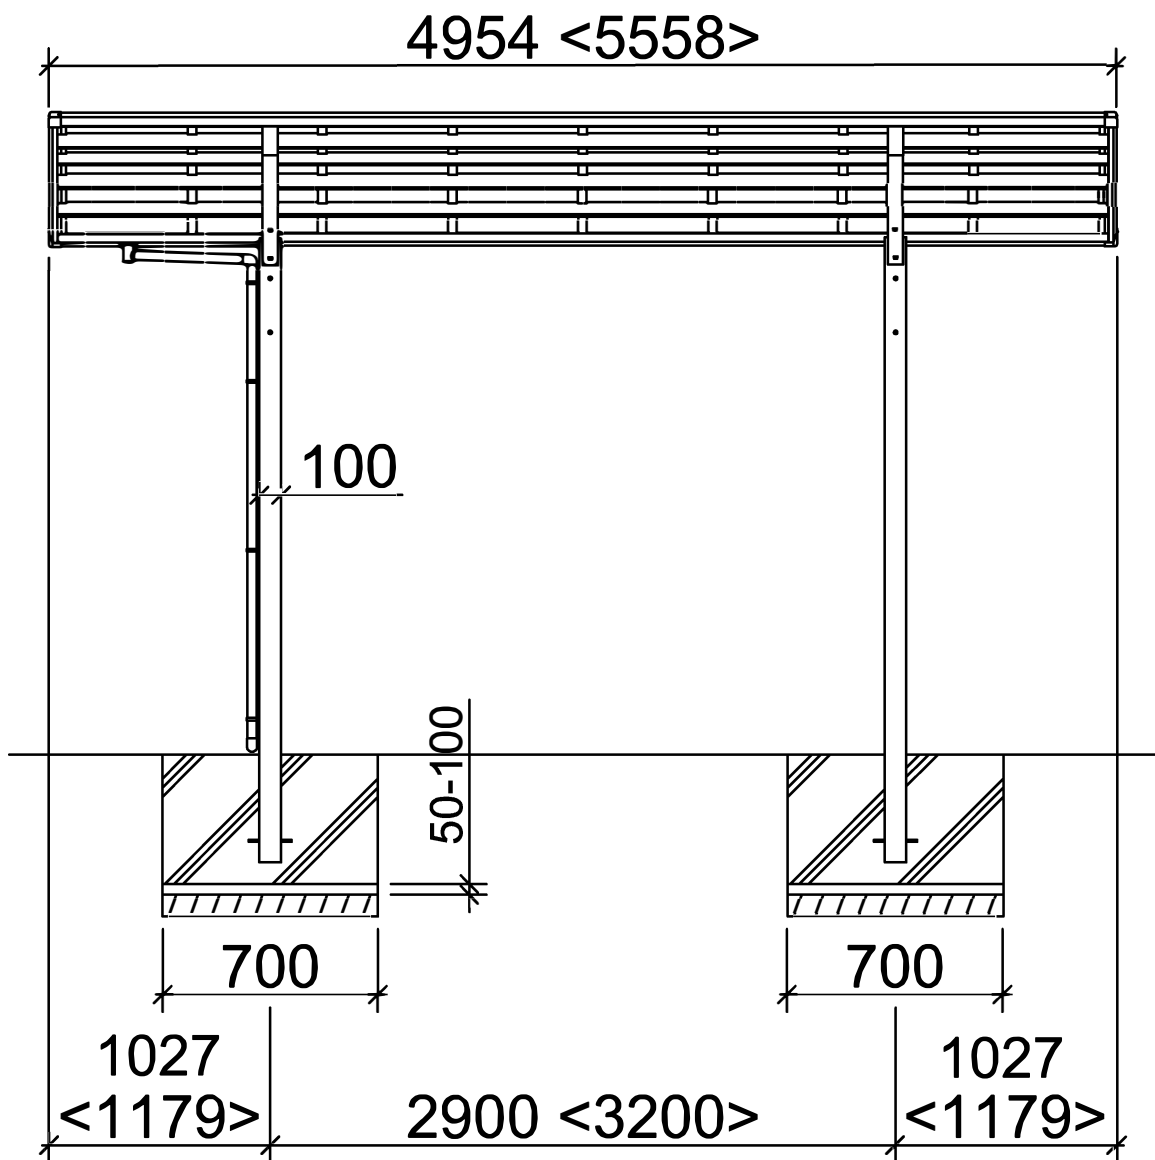

Portoforte Typ 60,80 Y-Ausführung

Standard <Sonderlänge>

Portoforte Typ 60,80 Y-Ausführung

Standard (Sonderbreite XS) [Sonderbreite XL]

Portoforte Typ 110 Y-Ausführung

Standard <Sonderlänge>

Portoforte Typ 110 Y-Ausführung

Standard (Sonderbreite XS) [Sonderbreite XL]