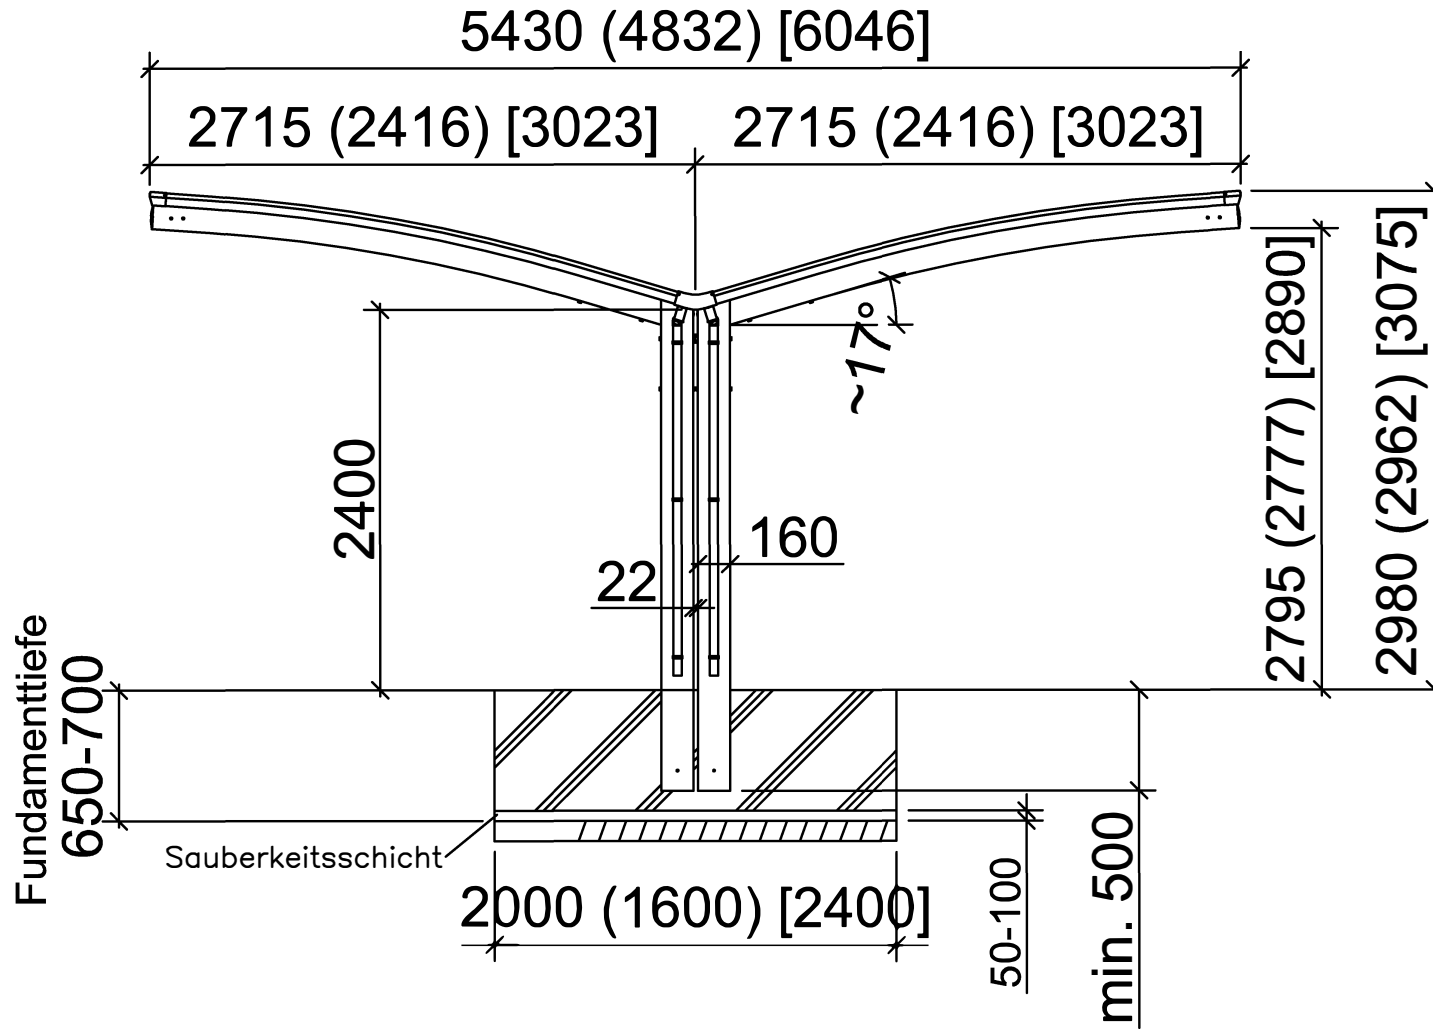

Portoforte Typ 60,80 Y-Ausführung

Standard <Sonderlänge>

Portoforte Typ 60,80 Y-Ausführung

Standard (Sonderbreite XS) [Sonderbreite XL]

Portoforte Typ 110 Y-Ausführung

Standard <Sonderlänge>

Portoforte Typ 110 Y-Ausführung

Standard (Sonderbreite XS) [Sonderbreite XL]