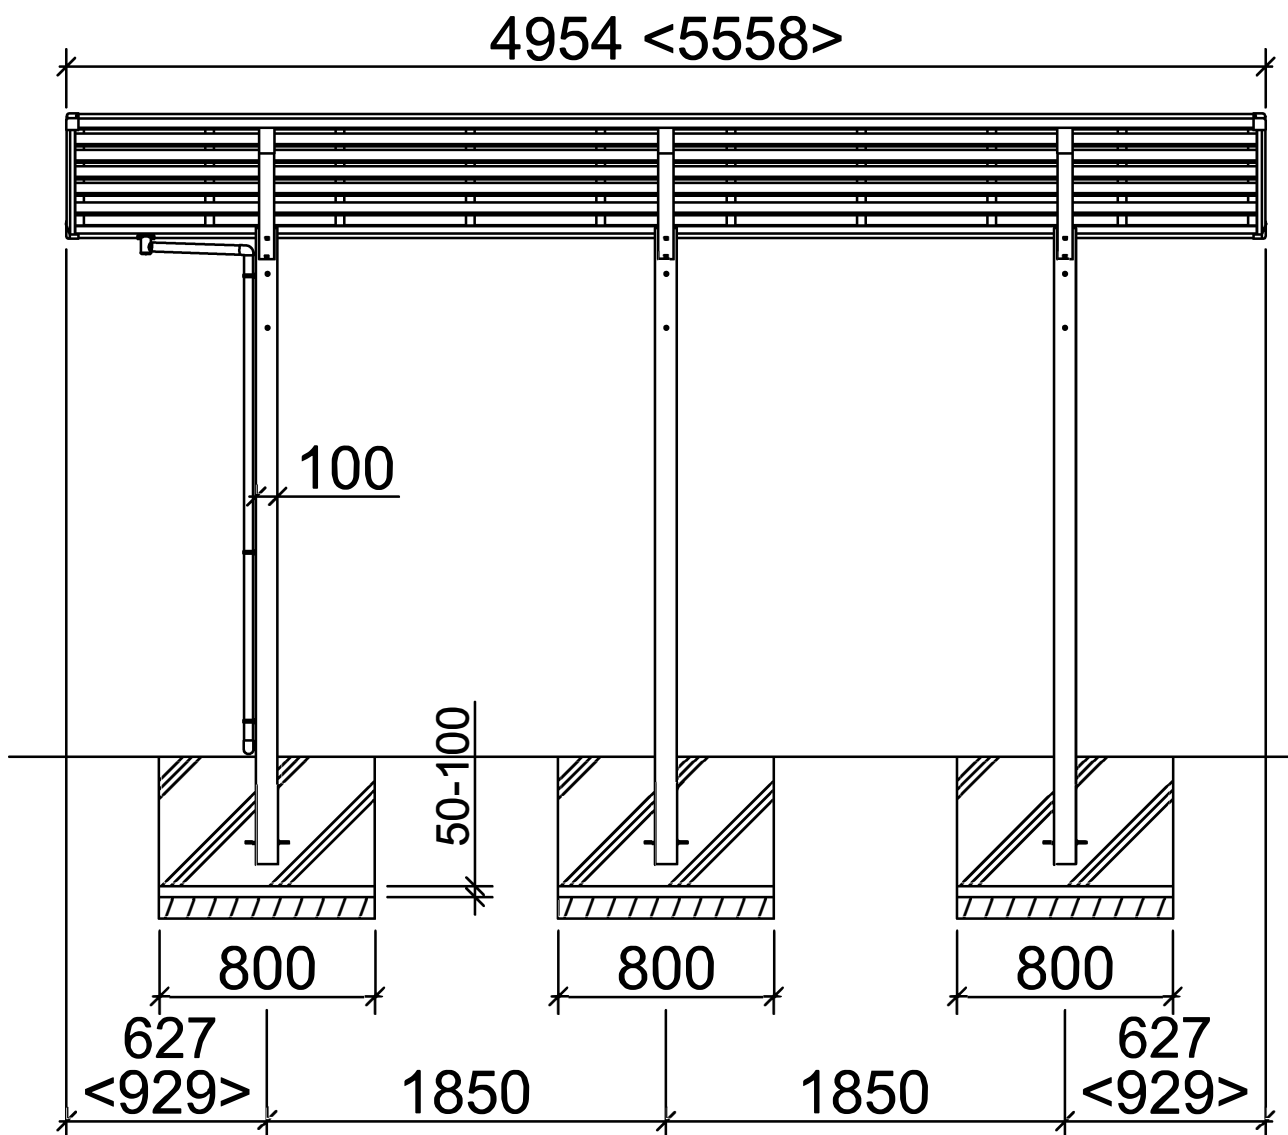

Portoforte Typ 60,80 Y-Ausführung

Standard <Sonderlänge>

Portoforte Typ 60,80 Y-Ausführung

Standard (Sonderbreite XS) [Sonderbreite XL]

Portoforte Typ 110 Y-Ausführung

Standard <Sonderlänge>

Portoforte Typ 110 Y-Ausführung

Standard (Sonderbreite XS) [Sonderbreite XL]