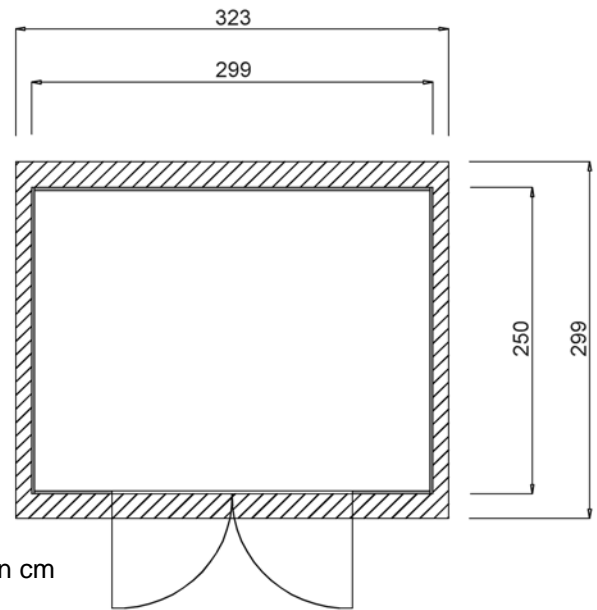

# Massivholz – Gartenhaus

Art.-Nr.: 325.3025.20410

Angaben in cm

Sockelmaß [cm]	Maß incl. Dachüberstand [cm]	Innenmaß [cm]	Seitenwandhöhe ab Fundament [cm]	Gesamthöhe ab Fundament [cm]	Grundfläche [m <sup>2</sup> ]	Rauminhalt [m <sup>3</sup> ]	Gewicht [kg]
299 x 250	323 x 299	295 x 246	186	235	7,48	15,11	465

## Wandaufbau

- ⇒ 19 mm starke Wandbohlen mit Nut und Feder

## Tür

- ⇒ Massive Doppeltür mit Sicherheitsüberwurf
- ⇒ Durchgangsmaß: 150 x 180cm

## Verpackung

- ⇒ 1 Paket inkl. Dachbelag, Montagematerial und übersichtlicher Montageanleitung
- ⇒ Verpackungsmaße L/B/H: 300/120/60cm