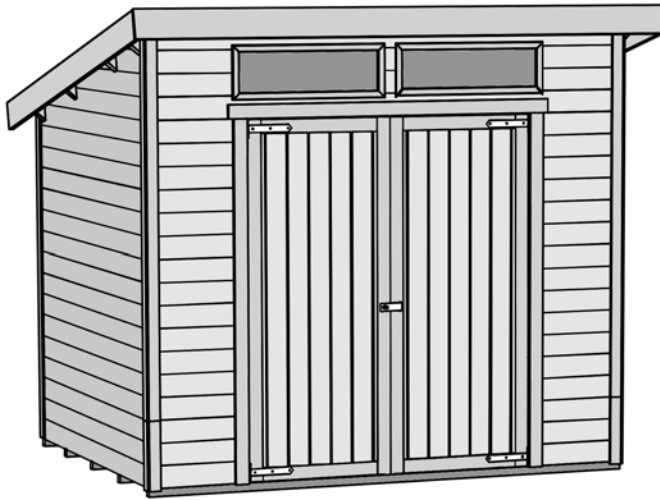

# Massivholz – Gartenhaus

Art.-Nr.: 325.3025.20410

Angaben in cm

Sockelmaß [cm]	Maß incl. Dachüberstand [cm]	Innenmaß [cm]	Seitenwandhöhe ab Fundament [cm]	Gesamthöhe ab Fundament [cm]	Grundfläche [m <sup>2</sup> ]	Rauminhalt [m <sup>3</sup> ]	Gewicht [kg]
299 x 250	323 x 299	295 x 246	186	235	7,48	15,11	465

## Allgemeines

- ⇒ Sämtliche Holzteile aus nordischem Fichtenholz
- ⇒ feststehende Oberlichter in der Front, polystyrolverglast.

## Wandaufbau

- ⇒ 19 mm starke Wandbohlen mit Nut und Feder

## Tür

- ⇒ Massive Doppeltür mit Sicherheitsüberwurf
- ⇒ Durchgangsmaß: 150 x 180cm