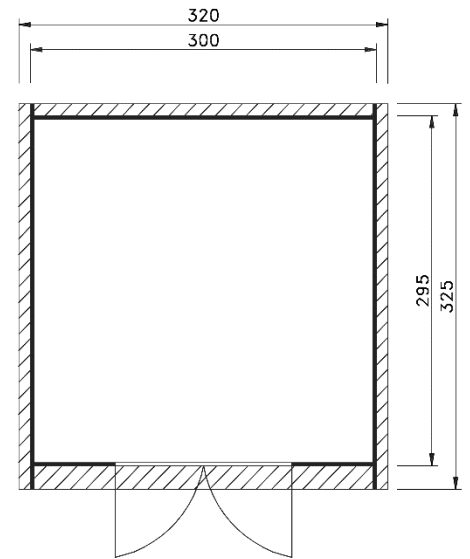

### Technische Angaben

Sockelmaß Breite (cm)	301	Dachgefälle (Grad)	-
Sockelmaß Tiefe (cm)	295	Vordach (cm)	20
Maß über alles Breite (cm)	320	Wandstärke (mm)	28
Maß über alles Tiefe (cm)	325	Fußbodenstärke (mm)	15,5
Maß über alles Höhe (cm)	234	Dachstärke (mm)	15,5
Grundfläche (m <sup>2</sup> )	8,9	Schneelast Sk (kN)	0,75
Umbauter Raum (m <sup>3</sup> )	18,2	Anzahl Dachbahnen	5
Dachfläche (m <sup>2</sup> )	11,7	Seitenwandhöhe	197

### Allgemeine Informationen

Material	sämtliche Holzteile aus Nadelholz
Unterkonstruktion	kesseldruckimprägnierten Bodenbalken
Tür	Massivholztür mit Zylinderschloss inkl. 3 Schlüssel, Durchgangsmaß 143x174cm
Innenraum	Wandbohlen, Boden- und Dachschalung, Dachpfetten naturbelassen

### Verpackung

Gewicht (kg)	585	Abmessung Paket 1 (cm)	325 / 120 / 65
Anzahl Packstücke	1	Abmessung Paket 2 (cm)	-