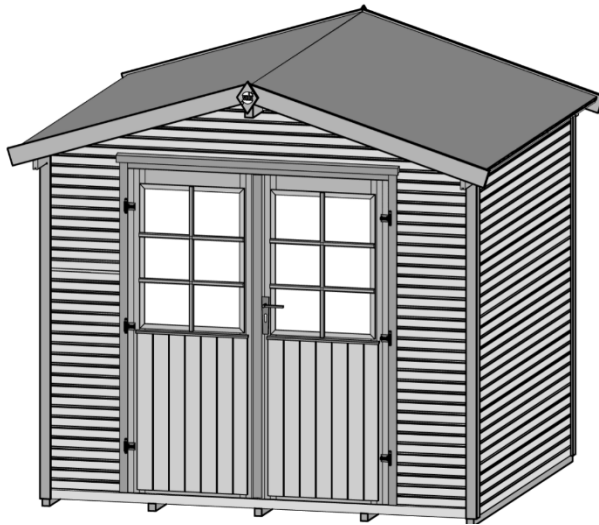

# Massivholz-Gartenhaus

218.3030.70041 (naturbelassen)

### Technische Angaben

Sockelmaß Breite (cm)	301	Dachgefälle (Grad)	-
Sockelmaß Tiefe (cm)	295	Vordach (cm)	20
Maß über alles Breite (cm)	320	Wandstärke (mm)	28
Maß über alles Tiefe (cm)	325	Fußbodenstärke (mm)	15,5
Maß über alles Höhe (cm)	234	Dachstärke (mm)	15,5
Grundfläche (m <sup>2</sup> )	8,9	Schneelast Sk (kN)	0,75
Umbauter Raum (m <sup>3</sup> )	18,2	Anzahl Dachbahnen	5
Dachfläche (m <sup>2</sup> )	11,7	Seitenwandhöhe	197

### Allgemeine Informationen

Material	sämtliche Holzteile aus Nadelholz
Unterkonstruktion	kesseldruckimprägnierten Bodenbalken
Tür	Massivholztür mit Zylinderschloss inkl. 3 Schlüssel, Durchgangsmaß 143x174cm
Innenraum	Wandbohlen, Boden- und Dachschalung, Dachpfetten naturbelassen