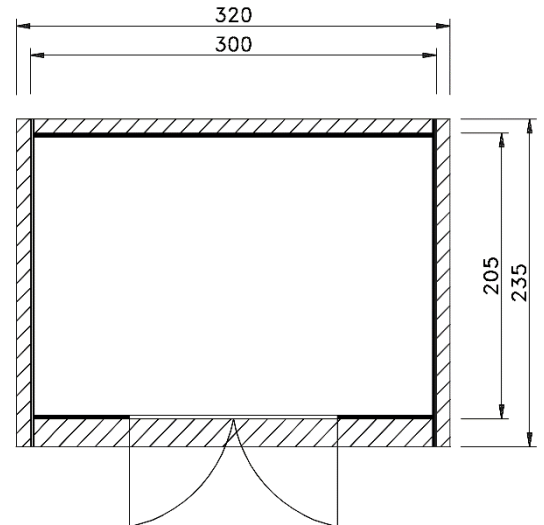

Massivholz-Gartenhaus

218.3021.70041 (naturbelassen)

Technische Angaben

Sockelmaß Breite (cm)	301	Dachgefälle (Grad)	-
Sockelmaß Tiefe (cm)	205	Vordach (cm)	20
Maß über alles Breite (cm)	320	Wandstärke (mm)	28
Maß über alles Tiefe (cm)	235	Fußbodenstärke (mm)	15,5
Maß über alles Höhe (cm)	234	Dachstärke (mm)	15,5
Grundfläche (m ²)	6,2	Schneelast Sk (kN)	0,75
Umbauter Raum (m ³)	12,9	Anzahl Dachbahnen	4
Dachfläche (m ²)	8,5	Seitenwandhöhe	197

Allgemeine Informationen

Material	sämtliche Holzteile aus Nadelholz
Unterkonstruktion	kesseldruckimprägnierten Bodenbalken
Tür	Massivholztür mit Zylinderschloss inkl. 3 Schlüssel, Durchgangsmaß 143x174cm
Innenraum	Wandbohlen, Boden- und Dachschalung, Dachpfetten naturbelassen

Zubehör (gegen Aufpreis)

Fenster, selbstklebende Dachbahn

Verpackung

Gewicht (kg)	480	Abmessung Paket 1 (cm)	295 / 120 / 60
Anzahl Packstücke	1	Abmessung Paket 2 (cm)	-