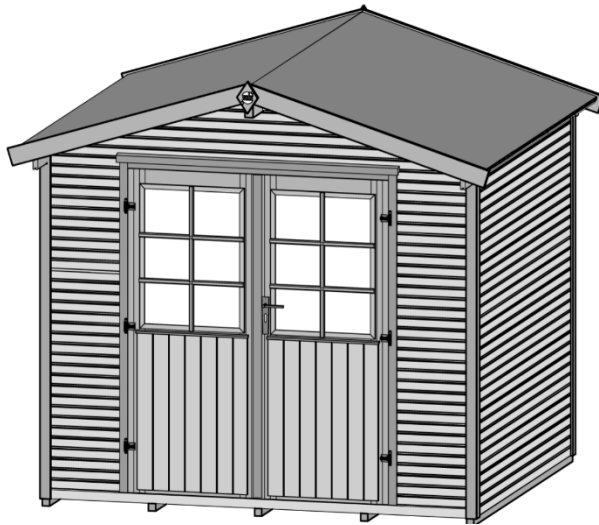

Massivholz-Gartenhaus

218.3021.70041 (naturbelassen)

Technische Angaben

Sockelmaß Breite (cm)	301	Dachgefälle (Grad)	-
Sockelmaß Tiefe (cm)	205	Vordach (cm)	20
Maß über alles Breite (cm)	320	Wandstärke (mm)	28
Maß über alles Tiefe (cm)	235	Fußbodenstärke (mm)	15,5
Maß über alles Höhe (cm)	234	Dachstärke (mm)	15,5
Grundfläche (m ²)	6,2	Schneelast Sk (kN)	0,75
Umbauter Raum (m ³)	12,9	Anzahl Dachbahnen	4
Dachfläche (m ²)	8,5	Seitenwandhöhe	197

Allgemeine Informationen

Material	sämtliche Holzteile aus Nadelholz
Unterkonstruktion	kesseldruckimprägnierten Bodenbalken
Tür	Massivholztür mit Zylinderschloss inkl. 3 Schlüssel, Durchgangsmaß 143x174cm
Innenraum	Wandbohlen, Boden- und Dachschalung, Dachpfetten naturbelassen