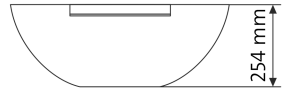

Kabeldurchführdichtung G1½  
 Cord Seal Fitting G1½  
 (84170)

Kupferschale Quadratisch 50  
Copper Bowl Square 50

8.4 kg

Kupferschale Rund 50  
Copper Bowl Round 50

8.8 kg

Kupferschale Rund 60  
Copper Bowl Round 60