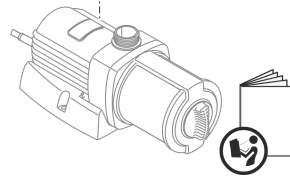

PTFE Gewindedichtband
Teflon Sealing Tape
(44528)