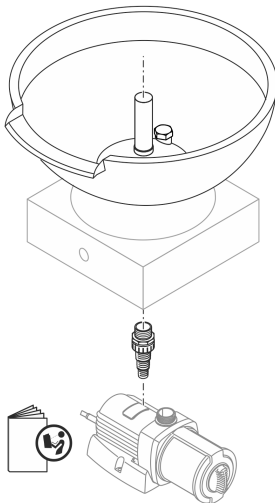

LED Ring
(84173)

Trafo 30 VA
Transformer 30 VA
(INT: 85858, GB: 85859)