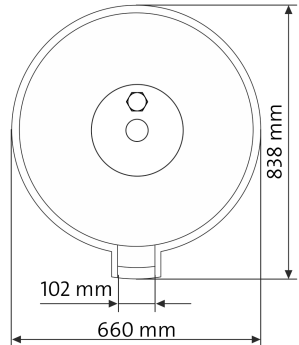

Kupferschale Rund 75
Copper Bowl Round 75