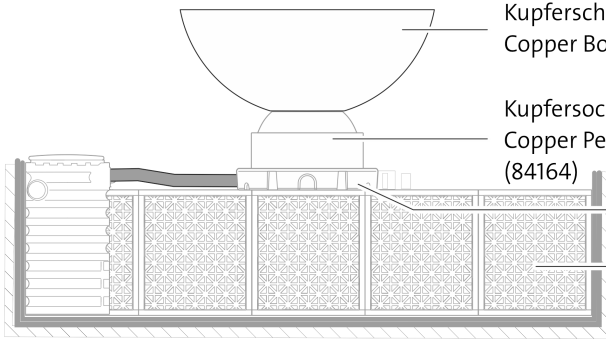

Kupferschale Quadratisch 50  
Copper Bowl Square 50

Kupferschale Rund 50  
Copper Bowl Round 50

Kupferschale Rund 60  
Copper Bowl Round 60

Kupferschale Rund 75  
Copper Bowl Round 75

Kupferschale Rund 90  
Copper Bowl Round 90

Kupfersockel  
Copper Pedestal  
(84164)

COB0001

Kupferschale Quadratisch 50  
 Copper Bowl Square 50  
 Kupferschale Rund 50/60  
 Copper Bowl Round 50/60

Kupfersockel  
 Copper Pedestal  
 (84164)

Water Reservoir 120 (72936)

Kupferschale Rund 75/90  
 Copper Bowl Round 75/90

Kupfersockel  
 Copper Pedestal  
 (84164)

Eco-Rise (72937)

Maxima (72952)

LED Ring  
 (84173)

Trafo 30 VA  
 Transformer 30 VA  
 (INT: 85858, GB: 85859)

Kabeldurchführdichtung G1½  
 Cord Seal Fitting G1½  
 (84170)

Kupferschale Quadratisch 50  
Copper Bowl Square 50

8.4 kg

Kupferschale Rund 50  
Copper Bowl Round 50

8.8 kg

Kupferschale Rund 60  
Copper Bowl Round 60