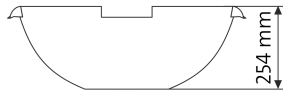

Kabeldurchführdichtung G1½  
 Cord Seal Fitting G1½  
 (84170)

Kupferschale Quadratisch 50  
Copper Bowl Square 50

8.4 kg

Kupferschale Rund 50  
Copper Bowl Round 50

8.8 kg

Kupferschale Rund 60  
Copper Bowl Round 60