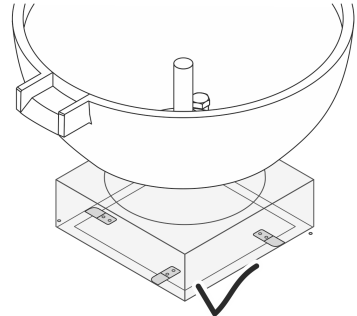

2. (optional)