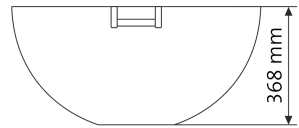

Kupferschale Rund 75
Copper Bowl Round 75