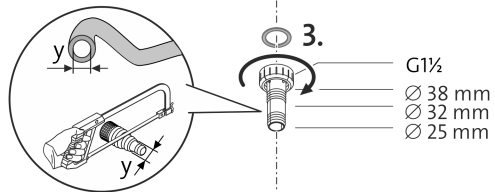

PTFE Gewindedichtband
Teflon Sealing Tape
(44528)