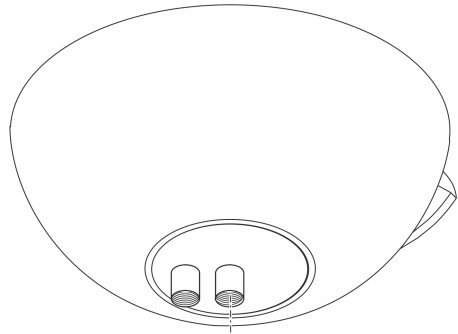

Kabeldurchführdichtung G1½  
 Cord Seal Fitting G1½  
 (84170)

Kupferschale Quadratisch 50  
Copper Bowl Square 50

8.4 kg

Kupferschale Rund 50  
Copper Bowl Round 50

8.8 kg

Kupferschale Rund 60  
Copper Bowl Round 60

8.4 kg

Kupferschale Rund 75  
Copper Bowl Round 75

11.0 kg

COB0004

Kupferschale Rund 90  
Copper Bowl Round 90

Kupfersockel  
Copper Pedestal  
(84164)

COB0005

Typ Type	Quadratisch 50 Square 50	Rund 50 Round 50	Rund 60 Round 60	Rund 75 Round 75	Rund 90 Round 90
	4500 l/h	4500 l/h	9000 l/h	3000 l/h	9000 l/h
	Aquarius Universal Premium 6000	Aquarius Universal Premium 6000	Aquarius Universal Premium 9000	Aquarius Universal Premium 4000	Aquarius Universal Premium 9000