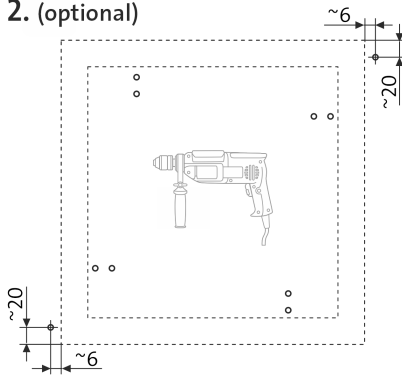

2. (optional)