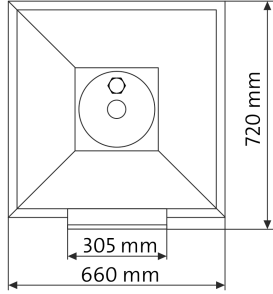

Kabeldurchführdichtung G1½  
 Cord Seal Fitting G1½  
 (84170)

Kupferschale Quadratisch 50  
Copper Bowl Square 50

8.4 kg

Kupferschale Rund 50  
Copper Bowl Round 50

8.8 kg

Kupferschale Rund 60  
Copper Bowl Round 60