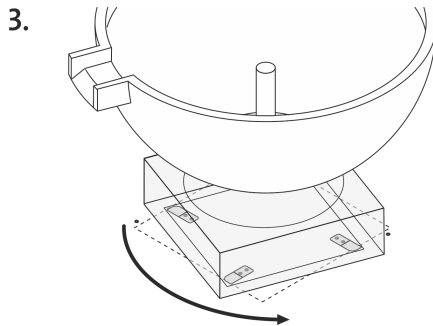

2. (optional)