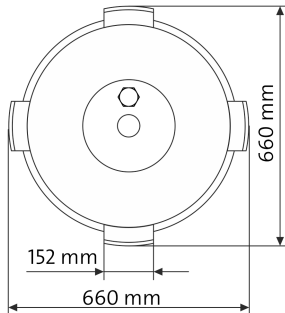

Kabeldurchführdichtung G1½  
 Cord Seal Fitting G1½  
 (84170)

Kupferschale Quadratisch 50  
Copper Bowl Square 50

8.4 kg

Kupferschale Rund 50  
Copper Bowl Round 50

8.8 kg

Kupferschale Rund 60  
Copper Bowl Round 60