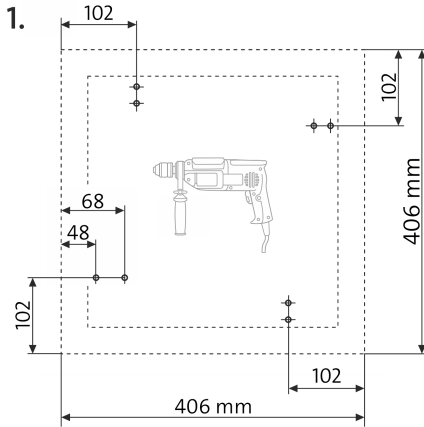

Befestigung Kupfersockel Fastening Copper Pedestal