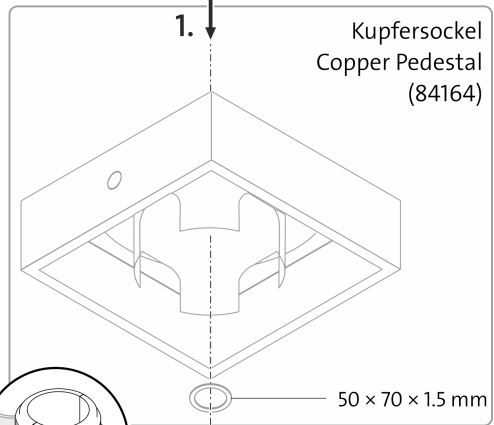

Kabeldurchführdichtung G1½  
 Cord Seal Fitting G1½  
 (84170)

Kupferschale Quadratisch 50  
Copper Bowl Square 50

8.4 kg

Kupferschale Rund 50  
Copper Bowl Round 50

8.8 kg

Kupferschale Rund 60  
Copper Bowl Round 60

8.4 kg

Kupferschale Rund 75  
Copper Bowl Round 75

11.0 kg

COB0004

Kupferschale Rund 90  
Copper Bowl Round 90

Kupfersockel  
Copper Pedestal  
(84164)

COB0005

Typ Type	Quadratisch 50 Square 50	Rund 50 Round 50	Rund 60 Round 60	Rund 75 Round 75	Rund 90 Round 90
	4500 l/h	4500 l/h	9000 l/h	3000 l/h	9000 l/h
	Aquarius Universal Premium 6000	Aquarius Universal Premium 6000	Aquarius Universal Premium 9000	Aquarius Universal Premium 4000	Aquarius Universal Premium 9000