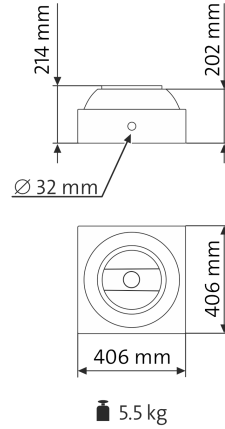

Kabeldurchführdichtung G1½  
 Cord Seal Fitting G1½  
 (84170)

Kupferschale Quadratisch 50  
Copper Bowl Square 50

8.4 kg

Kupferschale Rund 50  
Copper Bowl Round 50

8.8 kg

Kupferschale Rund 60  
Copper Bowl Round 60

8.4 kg

Kupferschale Rund 75  
Copper Bowl Round 75

11.0 kg

COB0004

Kupferschale Rund 90  
Copper Bowl Round 90

Kupfersockel  
Copper Pedestal  
(84164)

COB0005

Typ Type	Quadratisch 50 Square 50	Rund 50 Round 50	Rund 60 Round 60	Rund 75 Round 75	Rund 90 Round 90
	4500 l/h	4500 l/h	9000 l/h	3000 l/h	9000 l/h
	Aquarius Universal Premium 6000	Aquarius Universal Premium 6000	Aquarius Universal Premium 9000	Aquarius Universal Premium 4000	Aquarius Universal Premium 9000