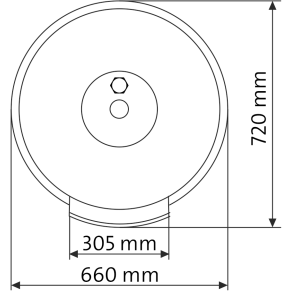

Kabeldurchführdichtung G1½  
 Cord Seal Fitting G1½  
 (84170)

Kupferschale Quadratisch 50  
Copper Bowl Square 50

8.4 kg

Kupferschale Rund 50  
Copper Bowl Round 50

8.8 kg

Kupferschale Rund 60  
Copper Bowl Round 60