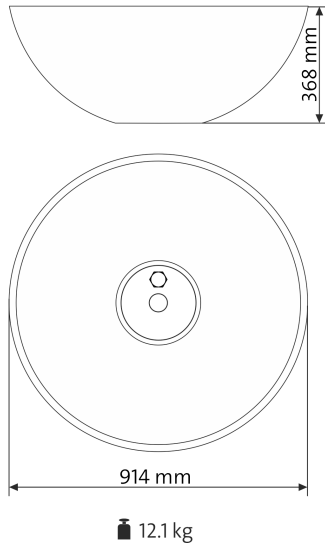

Kabeldurchführdichtung G1½  
 Cord Seal Fitting G1½  
 (84170)

Kupferschale Quadratisch 50  
Copper Bowl Square 50

8.4 kg

Kupferschale Rund 50  
Copper Bowl Round 50

8.8 kg

Kupferschale Rund 60  
Copper Bowl Round 60

8.4 kg

Kupferschale Rund 75  
Copper Bowl Round 75

11.0 kg

COB0004

Kupferschale Rund 90  
Copper Bowl Round 90

Kupfersockel  
Copper Pedestal  
(84164)

COB0005

Typ Type	Quadratisch 50 Square 50	Rund 50 Round 50	Rund 60 Round 60	Rund 75 Round 75	Rund 90 Round 90
	4500 l/h	4500 l/h	9000 l/h	3000 l/h	9000 l/h
	Aquarius Universal Premium 6000	Aquarius Universal Premium 6000	Aquarius Universal Premium 9000	Aquarius Universal Premium 4000	Aquarius Universal Premium 9000