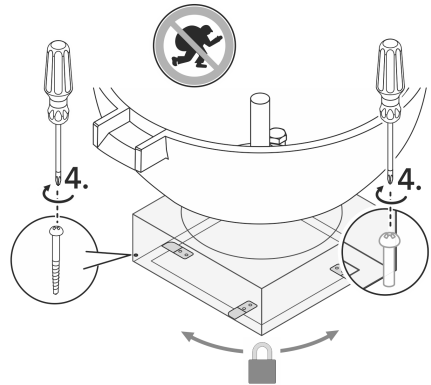

2. (optional)