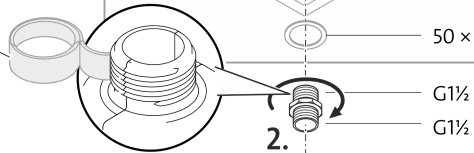

PTFE Gewindedichtband
Teflon Sealing Tape
(44528)