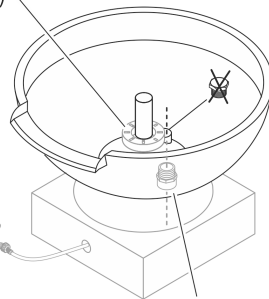

Kupferschale Rund 75/90  
 Copper Bowl Round 75/90

Kupfersockel  
 Copper Pedestal  
 (84164)

Eco-Rise (72937)

Maxima (72952)

LED Ring  
 (84173)

Trafo 30 VA  
 Transformer 30 VA  
 (INT: 85858, GB: 85859)

Kabeldurchführdichtung G1½  
 Cord Seal Fitting G1½  
 (84170)

Kupferschale Quadratisch 50  
Copper Bowl Square 50

8.4 kg

Kupferschale Rund 50  
Copper Bowl Round 50

8.8 kg

Kupferschale Rund 60  
Copper Bowl Round 60