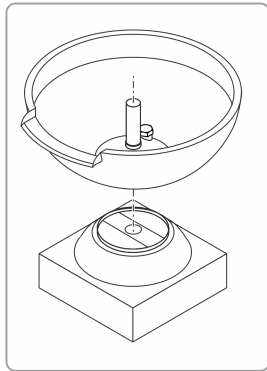

Kabeldurchführdichtung G1½  
 Cord Seal Fitting G1½  
 (84170)

Kupferschale Quadratisch 50  
Copper Bowl Square 50

8.4 kg

Kupferschale Rund 50  
Copper Bowl Round 50

8.8 kg

Kupferschale Rund 60  
Copper Bowl Round 60

8.4 kg

Kupferschale Rund 75  
Copper Bowl Round 75

11.0 kg

COB0004

Kupferschale Rund 90  
Copper Bowl Round 90

Kupfersockel  
Copper Pedestal  
(84164)

COB0005

Typ Type	Quadratisch 50 Square 50	Rund 50 Round 50	Rund 60 Round 60	Rund 75 Round 75	Rund 90 Round 90
	4500 l/h	4500 l/h	9000 l/h	3000 l/h	9000 l/h
	Aquarius Universal Premium 6000	Aquarius Universal Premium 6000	Aquarius Universal Premium 9000	Aquarius Universal Premium 4000	Aquarius Universal Premium 9000