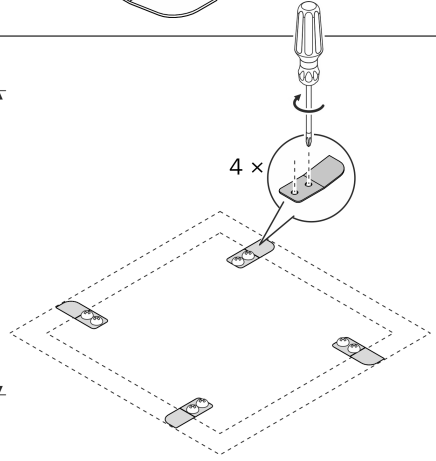

Befestigung Kupfersockel Fastening Copper Pedestal