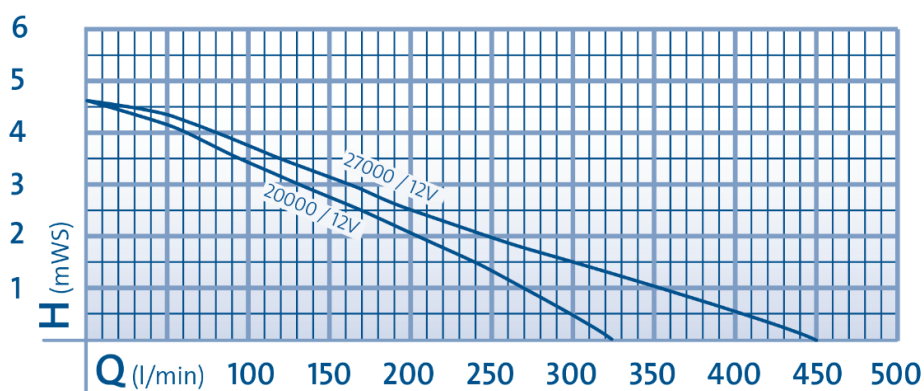

AQUAMAX ECO EXPERT 12V

Energieeffiziente Kraftpakete für höchste Ansprüche

Die Speisung großer Filteranlagen von Koi- und Schwimmteichen sowie anspruchsvoller Bachläufe und Wasserfälle sind für die AquaMax Eco Expert ein Kinderspiel. Jetzt auch als 27000 l/h -Größe in der 12V-Version – ideal für Schwimmteiche und Naturpools!

Produkteigenschaften

- Energieeffizient bei hoher Durchflussrate
- Netzwerктаuglich und mit Seasonal Flow Control und Environmental Function Control ausgestattet
- Robustes, langlebiges Gehäuse mit Edelstahl
- Universeller Einbau dank 90° drehbarem Druckstutzen
- Einzigartiger, patentierter Frostschutz bis -20° C
- Getaucht und trocken aufstellbar
- Kabellänge: 2,5 m (Netzteil) + 8,0 m
- »Made in Germany«

AquaMax Eco Expert 20000 - 27000 / 12V

Weitere Informationen zu unseren Schwimmteichpumpen finden sie auf unserer Homepage unter: <https://www.oase.com/de-de/outside/teichpumpen/schwimmteichpumpen.html>