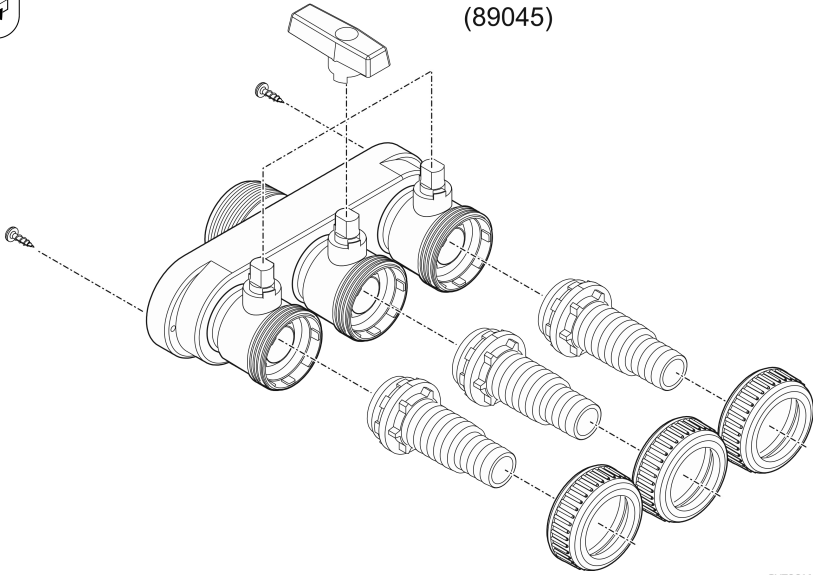

### Water diverter 1 1/4" (89045)

PVT0016

PVT0017

PVT0018

PVT0019

**OASE GmbH**

Tecklenburger Straße 161  
48477 Hörstel | Germany

☎ +49 (0) 5454 80-0