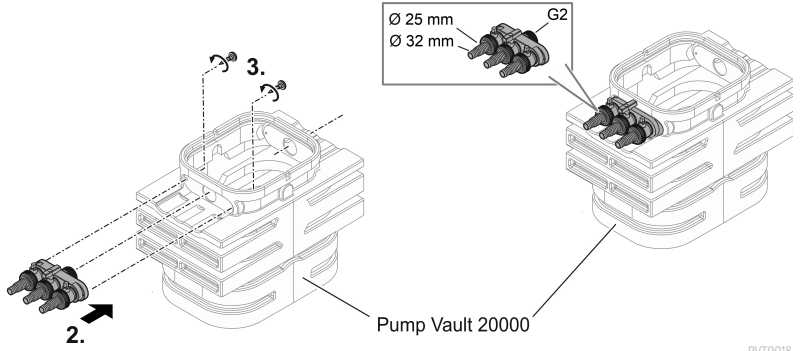

### Water diverter 1 1/4" (89045)

PVT0016

PVT0017

PVT0018

PVT0019

**OASE GmbH**

Tecklenburger Straße 161  
48477 Hörstel | Germany

☎ +49 (0) 5454 80-0