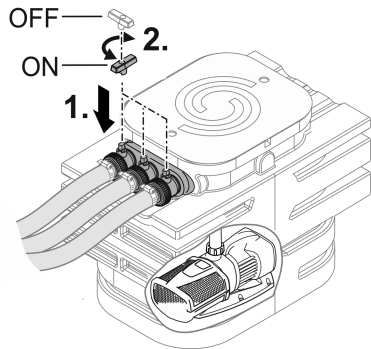

### Water diverter 1 1/4" (89045)

PVT0016

PVT0017

PVT0018

PVT0019

**OASE GmbH**

Tecklenburger Straße 161  
48477 Hörstel | Germany

☎ +49 (0) 5454 80-0