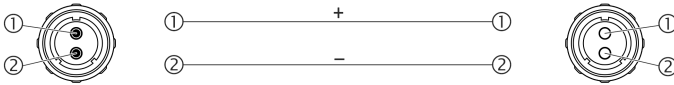

Extension cable Premium 12 V 10 m (84031)

AquaMax Eco Premium 12 V

12 V DC / 8.5 A
IPX4

 I/h ⇒ -10 %

Environmental
Function Control

⇒ 

Extension cable Expert 12 V 10 m (84032)

AquaMax Eco Expert 12 V