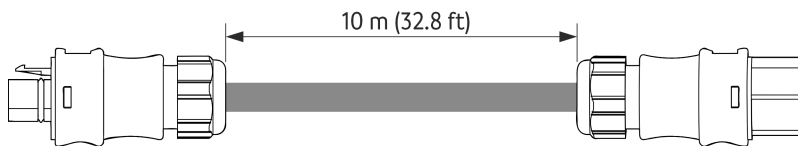

Extension cable Expert 12 V 10 m (84032)

AquaMax Eco Expert 12 V

Aquarius Eco Expert 12 V

①

②

③

+

-

①

②

③

12 V DC / 20 A
IPX4

l/h ⇒ -10 %

Environmental
Function Control

AMX0110

OASE GmbH
Tecklenburger Straße 161
48477 Hörstel | Germany
☎ +49 (0) 5454 80-0
☎ +49 (0) 5454 80-9353
✉ info@oase.com

85288/01-22