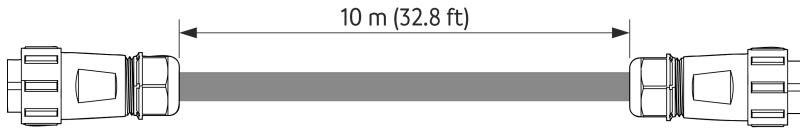

Extension cable Premium 12 V 10 m (84031)

AquaMax Eco Premium 12 V

12 V DC / 8.5 A
IPX4

 I/h ⇒ -10 %

Environmental
Function Control

⇒ 

Extension cable Expert 12 V 10 m (84032)

AquaMax Eco Expert 12 V