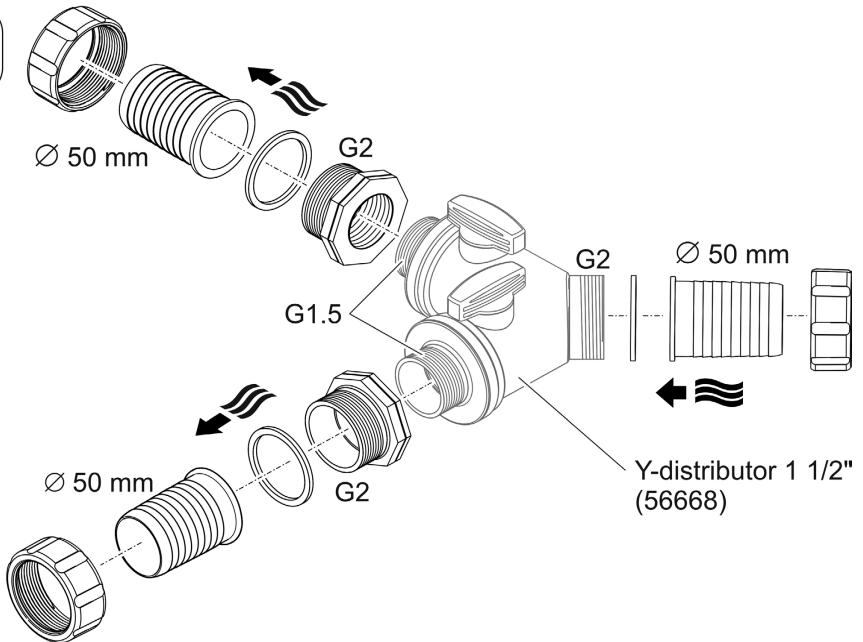

Extension Set 2" (95492)

Erweiterungsset 2" (95492)

ACC0005

ACC0004

OASE GmbH

Tecklenburger Straße 161
48477 Hörstel | Germany

☎ +49 (0) 5454 80-0

☎ +49 (0) 5454 80-9353