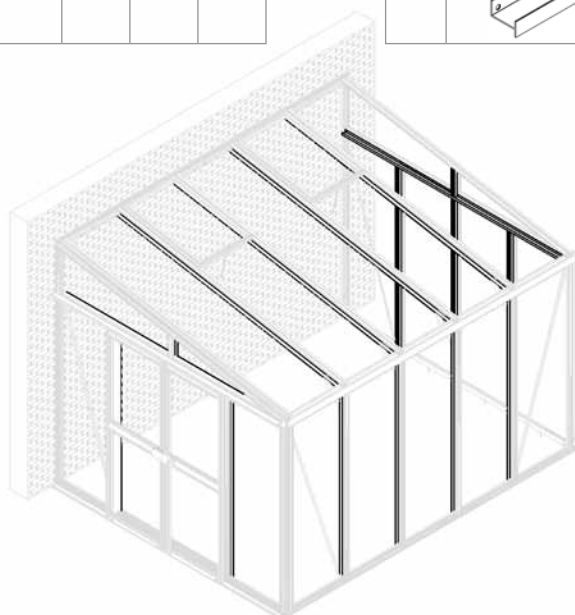

EN Assembly instructions

DE Montageanleitung

FI Kokoonpano-ohjeet

HR Skupština Upute

FR Notice de Montage

IT Istruzioni di Montaggio

BS Skupština Uputstvo

NL Montage Instructies

CS Montážní Návod

RO Instrucțiuni de Asamblare

DA Montagevejledning

PL Instrukcja Montażu

RU Инструкция по Монтажу

SV Monteringsanvisning

SL Navodila za Montažo

UK Інструкція по монтажу

NO Montasjeveiledning

HU Szerelési útmutató

Item No.	Part	Size mm	Quantity			
			7000	8600	10200	11900
3002		M6	10x	10x	10x	10x
6070		Ø 13.5	50x	57x	64x	71x
7053		M6	40x	47x	54x	61x
7386		1828	8x	9x	10x	11x
7387		2584,5	3x	4x	5x	6x
7388		272.5	1x	1x	1x	1x

Item No.	Part	Size mm	Quantity			
			7000	8600	10200	11900
7389		272.5	1x	1x	1x	1x
7397		M6 x 45	28x	31x	34x	37x
7398		M6 x 60	12x	16x	20x	24x
7399		M6 x 12	10x	10x	10x	10x
7430		2505	1x	1x	1x	1x
7431		2505	1x	1x	1x	1x

VA0021-HS
(VM0019-HA)

E.P.H. Schmidt u. Co. GmbH
Hoefkerstrasse 30
44149 Dortmund
Postfach 170163
44060 Dortmund
Deutschland
Tel.: +49 231 941655 0
Fax: +49 231 941655 99
www.eph-schmidt.de
verkauf@eph-schmidt.de

Vitavia
- makes living grow

OPJ A/S
Volderslevvej 36 A
5260 Odense S
Danmark
Tel.: +45 66 15 10 30
Fax: +45 66 15 00 84
www.opj.dk
opj@opj.dk