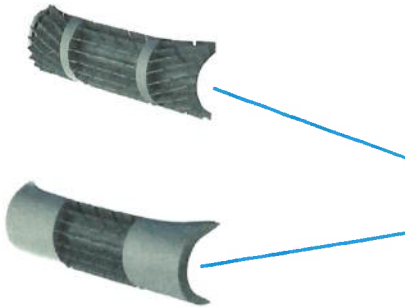

SAISONANGEBOT 2025
myPOOL POOLROBOTER
POWER ONE4ALL LINE
POOLREINIGUNG DER
NÄCHSTEN GENERATION

EUROBAUSTOFF

High Traction!

Die Poolroboter der POWER ONE4ALL Serie verfügen durch ihre hochentwickelten High Traction Bürsten über eine extrem starke Haftung an allen Arten von Poolwänden, von Folien-, über GFK- bis hin zu Fliesenbecken.

ONE4ALL & ONE4ALL PREMIUM

ONE4ALL BATTERY

Aktive Seitenbürsten!

Der Poolroboter POWER ONE4ALL PREMIUM verfügt über innovative aktive Seitenbürsten, mit denen er effektive seitliche Reinigungen durchführt und hiermit selbst 90° Winkel am Poolboden von abgesetzten Schmutz befreit.

**Ausstattungsmerkmal des
POWER ONE4ALL PREMIUM !**

Akkubetrieb!

Der Poolroboter POWER ONE4ALL BATTERY wird über eine effiziente schwimmende Akkueinheit betrieben, durch die der Umgang mit langen Schwimmkabeln der Vergangenheit angehört.

**Ausstattungsmerkmal des
POWER ONE4ALL BATTERY !**

Kabelgebunden!

Die Poolroboter POWER ONE4ALL und POWER ONE4ALL PREMIUM werden durch einen, sich außerhalb des Pools befindenden, Transformator und über handliche Schwimmkabel mit Energie versorgt.