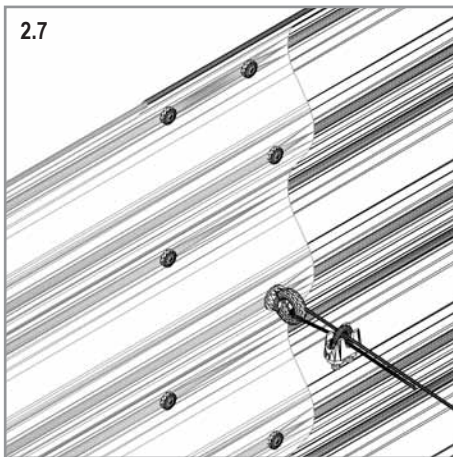

- BASIC 630

- EXTENSION 630

- CURVE 630

- ROUND 630

1

BASIC 630

EXTENSION 630 (+ BASIC 630)

CURVE 630 (+ BASIC 630)

ROUND 630

RAISED GARDEN BED

2

Item No.	Part	Sect. Ref.	Size mm	Quantity 630			
				Basic	Ext.	Curve	Round
3200		2	-	1x	1x	1x	1x
3201		2	Ø5 X 6	110x	40x	75x	75x
3202		2	M5	-	4x	4x	-
3203		2	M5	-	4x	4x	-
3204		2	M3	-	4x	4x	-
3205		1 2	1000	-	2x	2x	-
3221		1 2	900 x 630	2x	2x	2x	-
3226		1 2	459 x 630	4x	-	1x	4x
3231		1 2	459 X 630	-	-	1x	-
7395		2	Ø12/6.5	-	4x	4x	-