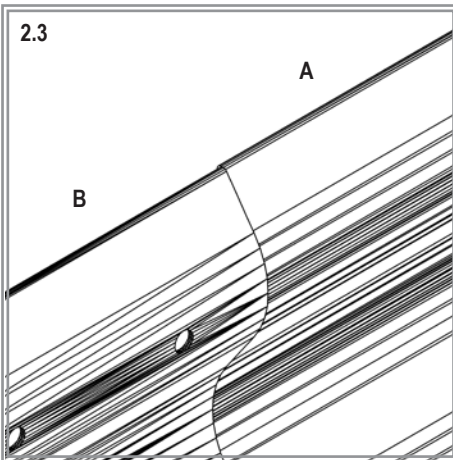

- BASIC 630

- EXTENSION 630

- CURVE 630

- ROUND 630

1

BASIC 630

EXTENSION 630 (+ BASIC 630)

CURVE 630 (+ BASIC 630)

ROUND 630

RAISED GARDEN BED

2

Item No.	Part	Sect. Ref.	Size mm	Quantity 630			
				Basic	Ext.	Curve	Round
3200		2	-	1x	1x	1x	1x
3201		2	Ø5 X 6	110x	40x	75x	75x
3202		2	M5	-	4x	4x	-
3203		2	M5	-	4x	4x	-
3204		2	M3	-	4x	4x	-
3205		1 2	1000	-	2x	2x	-
3221		1 2	900 x 630	2x	2x	2x	-
3226		1 2	459 x 630	4x	-	1x	4x
3231		1 2	459 X 630	-	-	1x	-
7395		2	Ø12/6.5	-	4x	4x	-