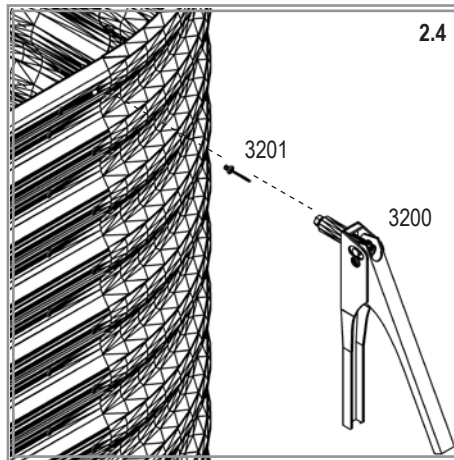

- BASIC 630

- EXTENSION 630

- CURVE 630

- ROUND 630

1

BASIC 630

EXTENSION 630 (+ BASIC 630)

CURVE 630 (+ BASIC 630)

ROUND 630

RAISED GARDEN BED

2

Item No.	Part	Sect. Ref.	Size mm	Quantity 630			
				Basic	Ext.	Curve	Round
3200		2	-	1x	1x	1x	1x
3201		2	Ø5 X 6	110x	40x	75x	75x
3202		2	M5	-	4x	4x	-
3203		2	M5	-	4x	4x	-
3204		2	M3	-	4x	4x	-
3205		1 2	1000	-	2x	2x	-
3221		1 2	900 x 630	2x	2x	2x	-
3226		1 2	459 x 630	4x	-	1x	4x
3231		1 2	459 X 630	-	-	1x	-
7395		2	Ø12/6.5	-	4x	4x	-