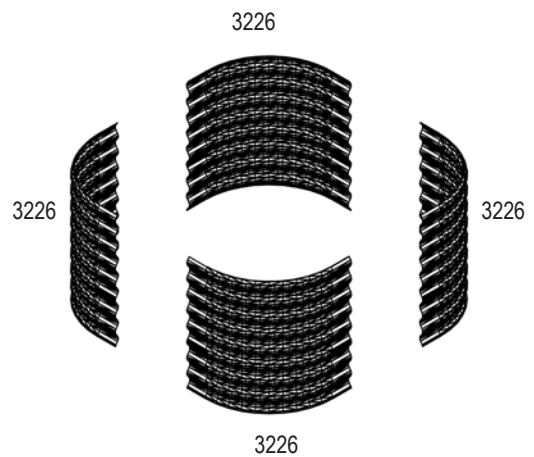

- BASIC 630

- EXTENSION 630

- CURVE 630

- ROUND 630

1

BASIC 630

EXTENSION 630 (+ BASIC 630)

CURVE 630 (+ BASIC 630)

ROUND 630

RAISED GARDEN BED

2

Item No.	Part	Sect. Ref.	Size mm	Quantity 630			
				Basic	Ext.	Curve	Round
3200		2	-	1x	1x	1x	1x
3201		2	Ø5 X 6	110x	40x	75x	75x
3202		2	M5	-	4x	4x	-
3203		2	M5	-	4x	4x	-
3204		2	M3	-	4x	4x	-
3205		1 2	1000	-	2x	2x	-
3221		1 2	900 x 630	2x	2x	2x	-
3226		1 2	459 x 630	4x	-	1x	4x
3231		1 2	459 X 630	-	-	1x	-
7395		2	Ø12/6.5	-	4x	4x	-