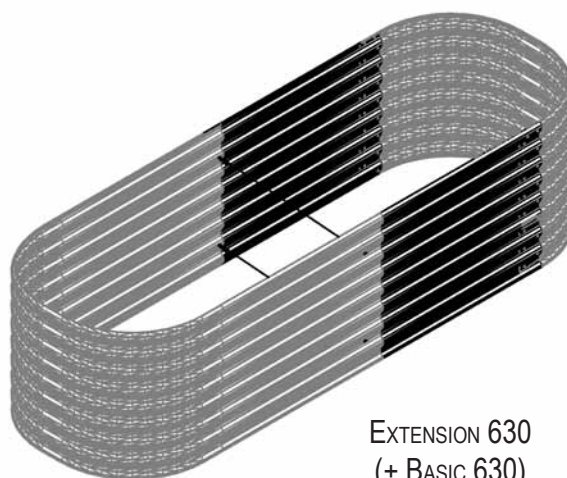

(NO) Montasjeveiledning

(HU) Szerelési útmutató

BASIC 630

EXTENSION 630
(+ BASIC 630)

CURVE 630
(+ BASIC 630)

ROUND 630

Vitavía
- makes living grow

RAISED GARDEN BED