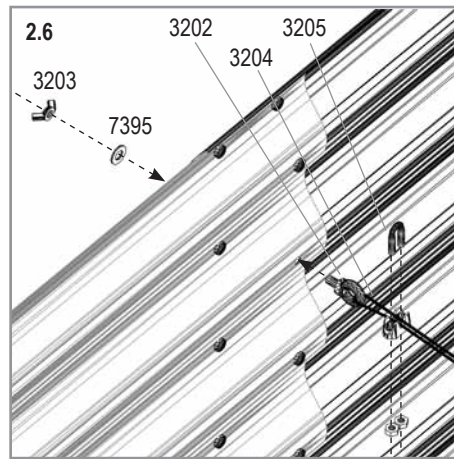

- BASIC 630

- EXTENSION 630

- CURVE 630

- ROUND 630

1

BASIC 630

EXTENSION 630 (+ BASIC 630)

CURVE 630 (+ BASIC 630)

ROUND 630

RAISED GARDEN BED

2

Item No.	Part	Sect. Ref.	Size mm	Quantity 630			
				Basic	Ext.	Curve	Round
3200		2	-	1x	1x	1x	1x
3201		2	Ø5 X 6	110x	40x	75x	75x
3202		2	M5	-	4x	4x	-
3203		2	M5	-	4x	4x	-
3204		2	M3	-	4x	4x	-
3205		1 2	1000	-	2x	2x	-
3221		1 2	900 x 630	2x	2x	2x	-
3226		1 2	459 x 630	4x	-	1x	4x
3231		1 2	459 X 630	-	-	1x	-
7395		2	Ø12/6.5	-	4x	4x	-