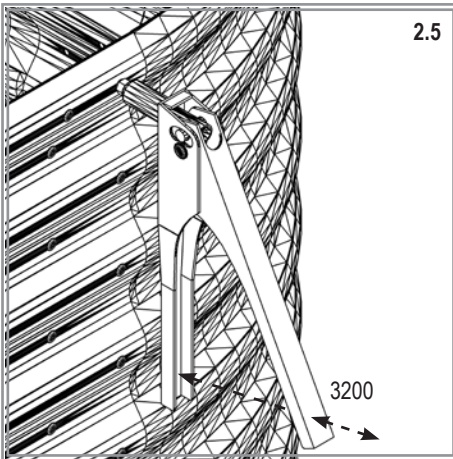

- BASIC 630

- EXTENSION 630

- CURVE 630

- ROUND 630

1

BASIC 630

EXTENSION 630 (+ BASIC 630)

CURVE 630 (+ BASIC 630)

ROUND 630

RAISED GARDEN BED

2

Item No.	Part	Sect. Ref.	Size mm	Quantity 630			
				Basic	Ext.	Curve	Round
3200		2	-	1x	1x	1x	1x
3201		2	Ø5 X 6	110x	40x	75x	75x
3202		2	M5	-	4x	4x	-
3203		2	M5	-	4x	4x	-
3204		2	M3	-	4x	4x	-
3205		1 2	1000	-	2x	2x	-
3221		1 2	900 x 630	2x	2x	2x	-
3226		1 2	459 x 630	4x	-	1x	4x
3231		1 2	459 X 630	-	-	1x	-
7395		2	Ø12/6.5	-	4x	4x	-