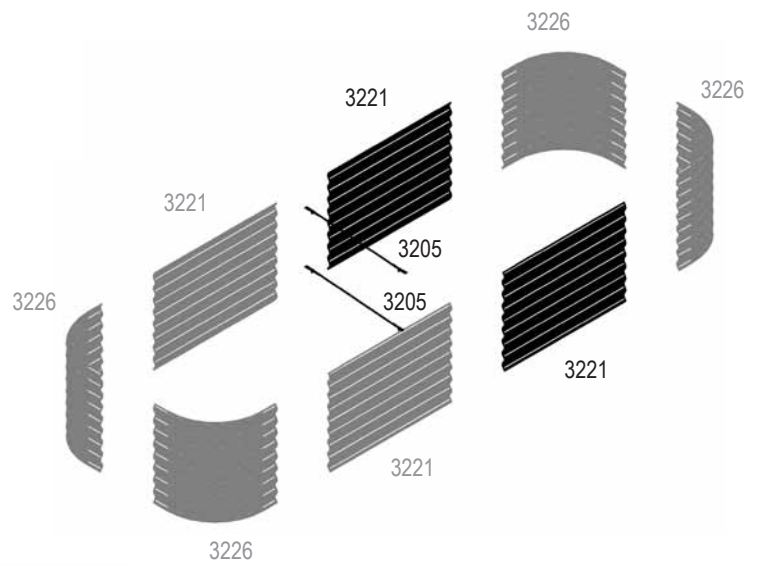

- BASIC 630

- EXTENSION 630

- CURVE 630

- ROUND 630

1

BASIC 630

EXTENSION 630 (+ BASIC 630)

CURVE 630 (+ BASIC 630)

ROUND 630

RAISED GARDEN BED

2

Item No.	Part	Sect. Ref.	Size mm	Quantity 630			
				Basic	Ext.	Curve	Round
3200		2	-	1x	1x	1x	1x
3201		2	Ø5 X 6	110x	40x	75x	75x
3202		2	M5	-	4x	4x	-
3203		2	M5	-	4x	4x	-
3204		2	M3	-	4x	4x	-
3205		1 2	1000	-	2x	2x	-
3221		1 2	900 x 630	2x	2x	2x	-
3226		1 2	459 x 630	4x	-	1x	4x
3231		1 2	459 X 630	-	-	1x	-
7395		2	Ø12/6.5	-	4x	4x	-