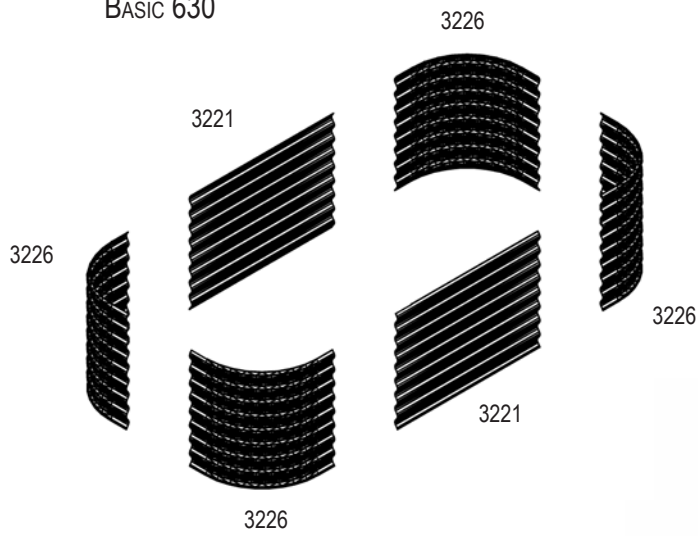

- BASIC 630

- EXTENSION 630

- CURVE 630

- ROUND 630

1

BASIC 630

EXTENSION 630 (+ BASIC 630)

CURVE 630 (+ BASIC 630)

ROUND 630

RAISED GARDEN BED

2

Item No.	Part	Sect. Ref.	Size mm	Quantity 630			
				Basic	Ext.	Curve	Round
3200		2	-	1x	1x	1x	1x
3201		2	Ø5 X 6	110x	40x	75x	75x
3202		2	M5	-	4x	4x	-
3203		2	M5	-	4x	4x	-
3204		2	M3	-	4x	4x	-
3205		1 2	1000	-	2x	2x	-
3221		1 2	900 x 630	2x	2x	2x	-
3226		1 2	459 x 630	4x	-	1x	4x
3231		1 2	459 X 630	-	-	1x	-
7395		2	Ø12/6.5	-	4x	4x	-