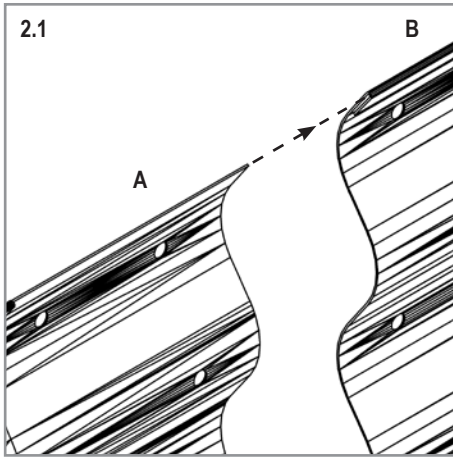

- BASIC 630

- EXTENSION 630

- CURVE 630

- ROUND 630

1

BASIC 630

EXTENSION 630 (+ BASIC 630)

CURVE 630 (+ BASIC 630)

ROUND 630

RAISED GARDEN BED

2

Item No.	Part	Sect. Ref.	Size mm	Quantity 630			
				Basic	Ext.	Curve	Round
3200		2	-	1x	1x	1x	1x
3201		2	Ø5 X 6	110x	40x	75x	75x
3202		2	M5	-	4x	4x	-
3203		2	M5	-	4x	4x	-
3204		2	M3	-	4x	4x	-
3205		1 2	1000	-	2x	2x	-
3221		1 2	900 x 630	2x	2x	2x	-
3226		1 2	459 x 630	4x	-	1x	4x
3231		1 2	459 X 630	-	-	1x	-
7395		2	Ø12/6.5	-	4x	4x	-