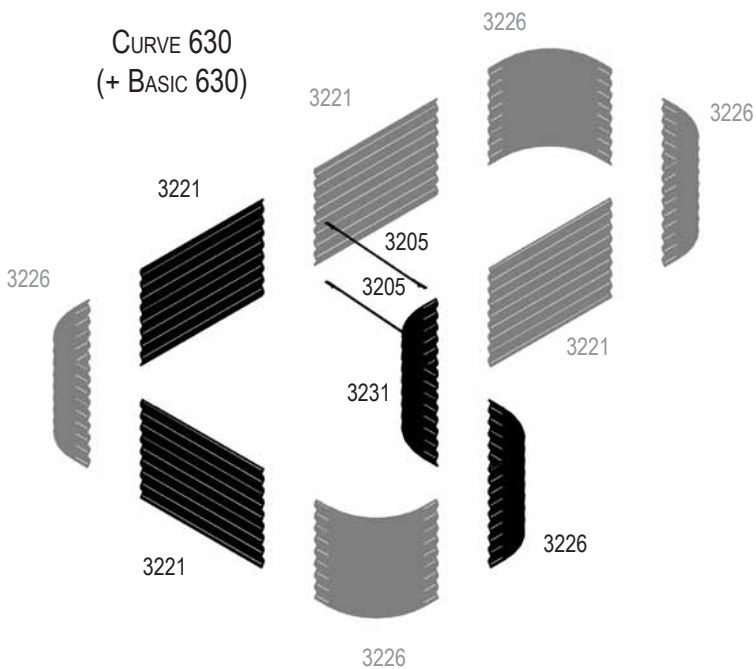

- BASIC 630

- EXTENSION 630

- CURVE 630

- ROUND 630

1

BASIC 630

EXTENSION 630 (+ BASIC 630)

CURVE 630 (+ BASIC 630)

ROUND 630

RAISED GARDEN BED

2

Item No.	Part	Sect. Ref.	Size mm	Quantity 630			
				Basic	Ext.	Curve	Round
3200		2	-	1x	1x	1x	1x
3201		2	Ø5 X 6	110x	40x	75x	75x
3202		2	M5	-	4x	4x	-
3203		2	M5	-	4x	4x	-
3204		2	M3	-	4x	4x	-
3205		1 2	1000	-	2x	2x	-
3221		1 2	900 x 630	2x	2x	2x	-
3226		1 2	459 x 630	4x	-	1x	4x
3231		1 2	459 X 630	-	-	1x	-
7395		2	Ø12/6.5	-	4x	4x	-