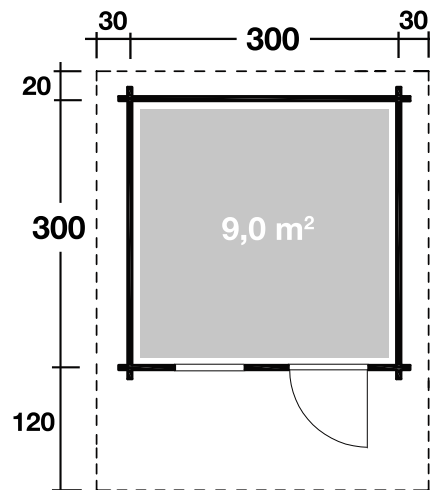

Weitere Informationen finden Sie unter: www.finnhaus.de oder im aktuellen Katalog.
Technische Änderungen, Druckfehler und Irrtümer vorbehalten.