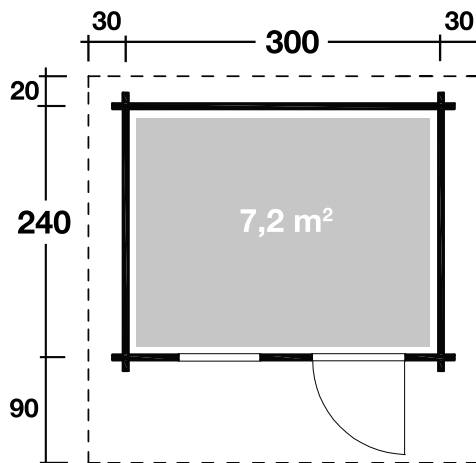

Weitere Informationen finden Sie unter: www.finnhaus.de oder im aktuellen Katalog.
Technische Änderungen, Druckfehler und Irrtümer vorbehalten.