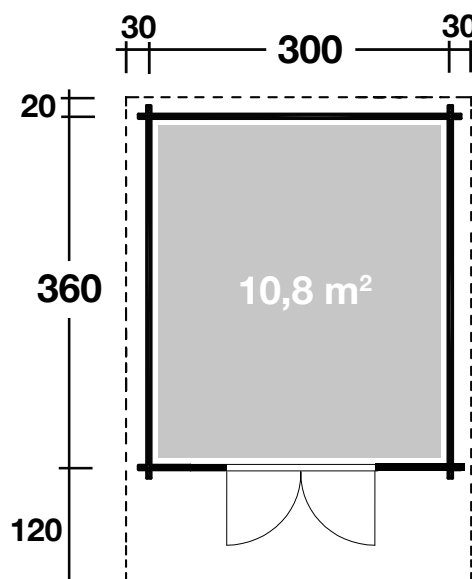

FARBESCHICHTUNG:	
	Fichte
	Bernstein
	Gletschergrau
	Felsgrau

Weitere Informationen finden Sie unter: www.finnhaus.de oder im aktuellen Katalog.
Technische Änderungen, Druckfehler und Irrtümer vorbehalten.