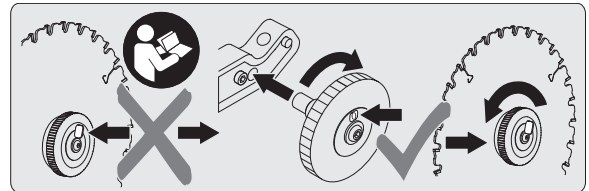

KGS 216 Plus
KGS 254 Plus
KGS 254 I Plus
KGS 315 Plus

www.metabo.com

Metabowerke GmbH, Werk Meppen, Daimlerstraße 1, D-49716 Meppen