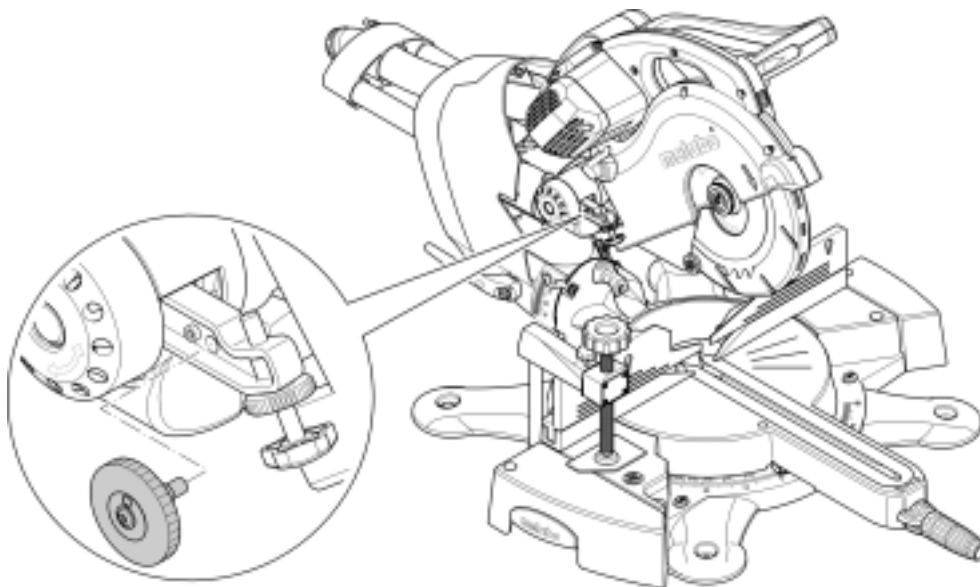

KGS 216 Plus
KGS 254 Plus
KGS 254 I Plus
KGS 315 Plus

www.metabo.com

Metabowerke GmbH, Werk Meppen, Daimlerstraße 1, D-49716 Meppen