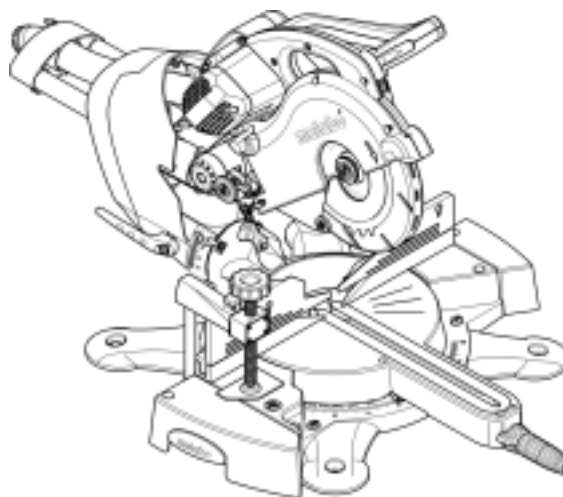

metabo®

1010736893

- Ⓓ Werkzeugloses Spannmodul
- Ⓔᵀᵀᵀ Tool-less clamping module
- Ⓕ Module de serrage sans outil
- Ⓔᵀᵀ Módulo de sujeción sin herramienta
- Ⓔᵀᵀ Spanmodule zonder werktuig
- Ⓔᵀᵀ Modulo di serraggio senza attrezzi
- Ⓔᵀᵀ Módulo de fixação que prescinde de ferramenta para aperto
- Ⓔᵀᵀ Μονάδα σύσφιγξης χωρίς εργαλεία
- Ⓔᵀᵀ Opspændingsmodul uden værktøj
- Ⓔᵀᵀ Spennemodul uten verktøy
- Ⓔᵀᵀ Verktygslöst spännmodul
- Ⓔᵀᵀ Työkaluton kiristysmoduuli
- Ⓔᵀᵀ Szerszám nélküli befogó modul
- Ⓔᵀᵀ Zespół mocujący niewymagający narzędzi
- Ⓔᵀᵀ Модуль зажима без использования инструментов
- Ⓔᵀᵀ Napenjalni modul brez uporabe orodja