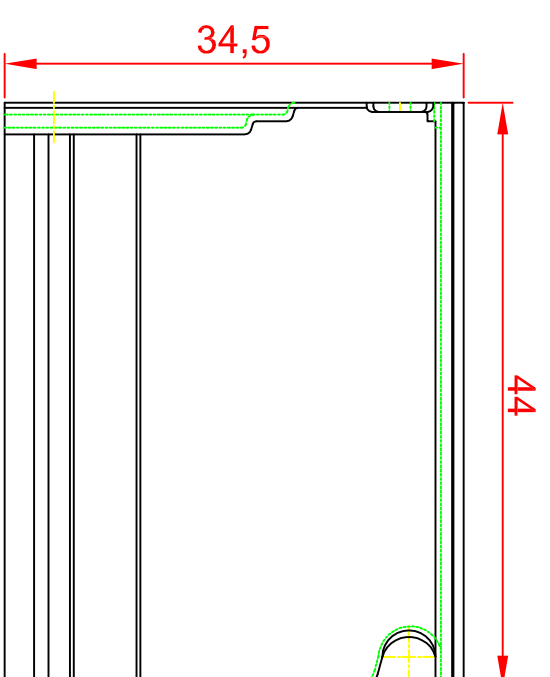

Vorderansicht

Seitenansicht

Draufsicht

Lichtschacht - Aufsatz

MEA MULTINORM 80x35x40