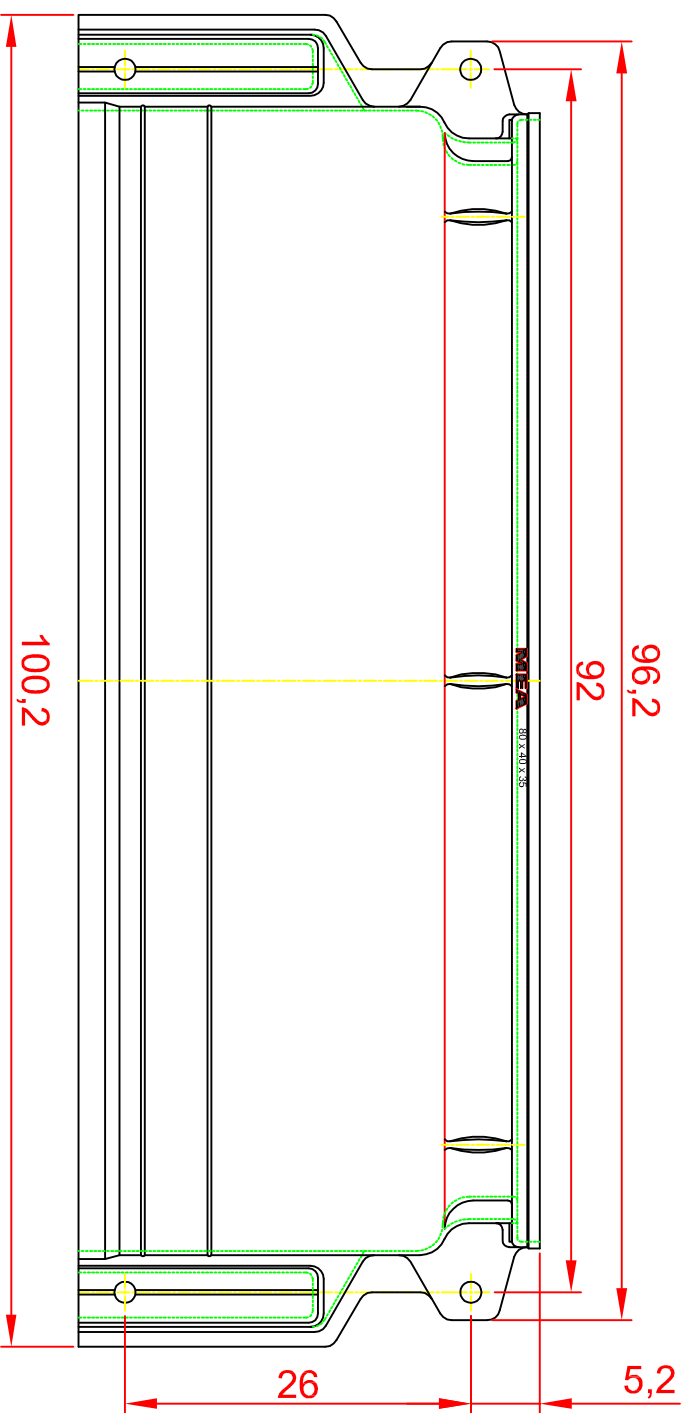

Vorderansicht

Seitenansicht

Draufsicht

Lichtschacht - Aufsatz

MEA MULTINORM 80x35x40