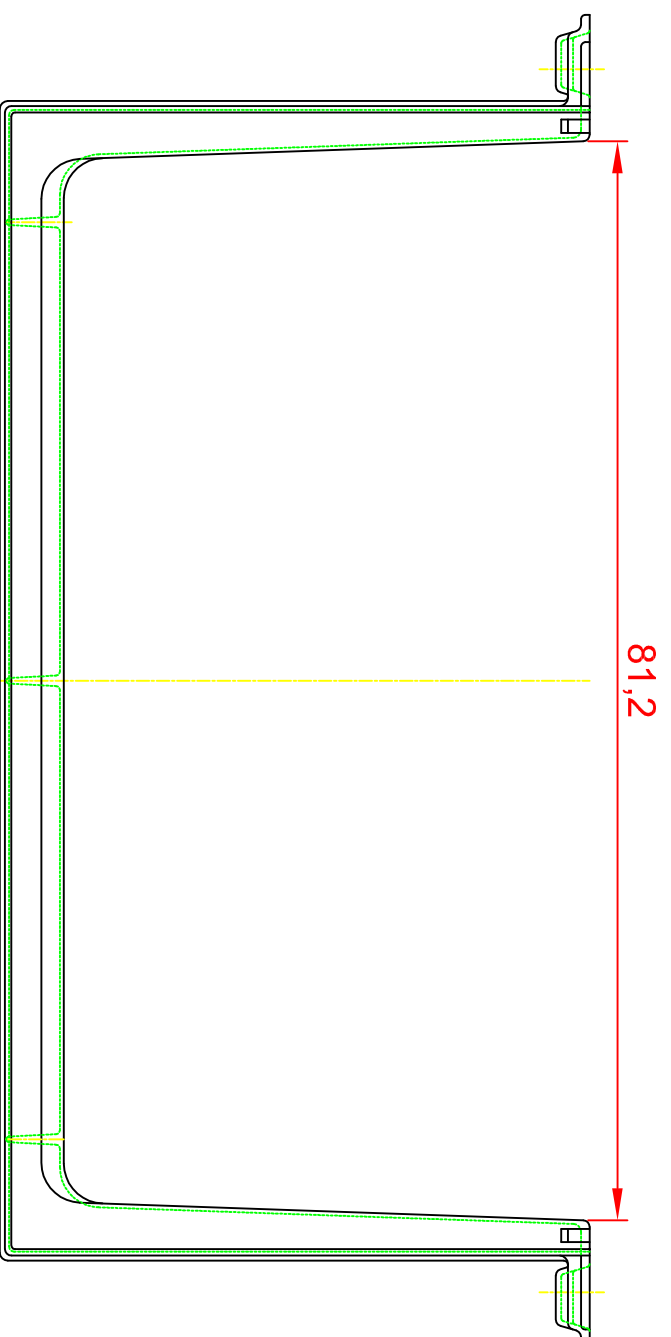

Vorderansicht

Seitenansicht

Draufsicht

Lichtschacht - Aufsatz

MEA MULTINORM 80x35x40