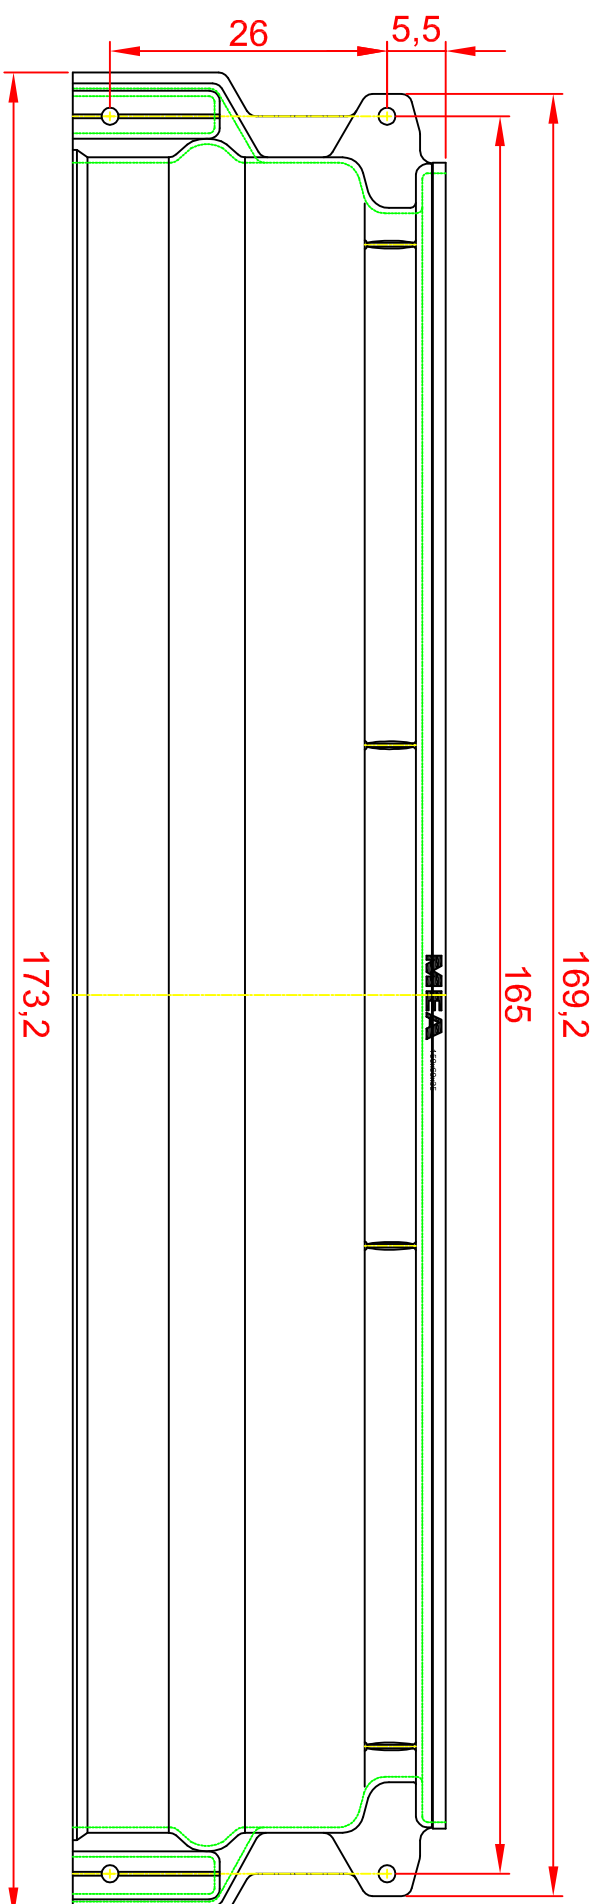

Vorderansicht

Seitenansicht

Draufsicht

Lichtschacht - Aufsatz

MEA MULTINORM 150x35x60