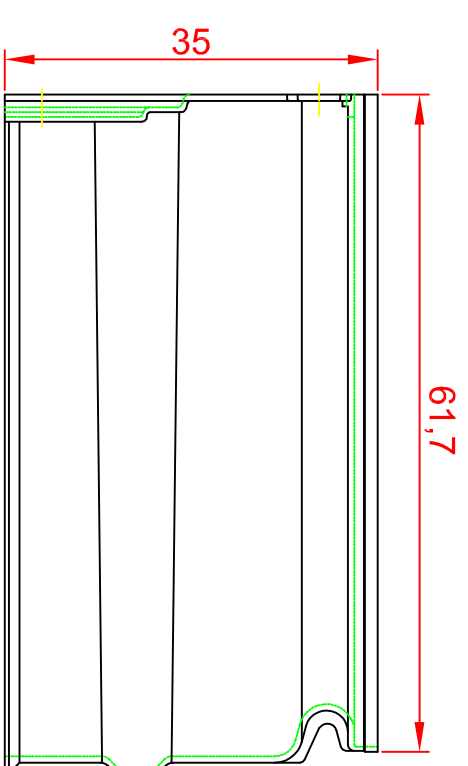

Vorderansicht

Seitenansicht

Draufsicht

Lichtschacht - Aufsatz

MEA MULTINORM 150x35x60