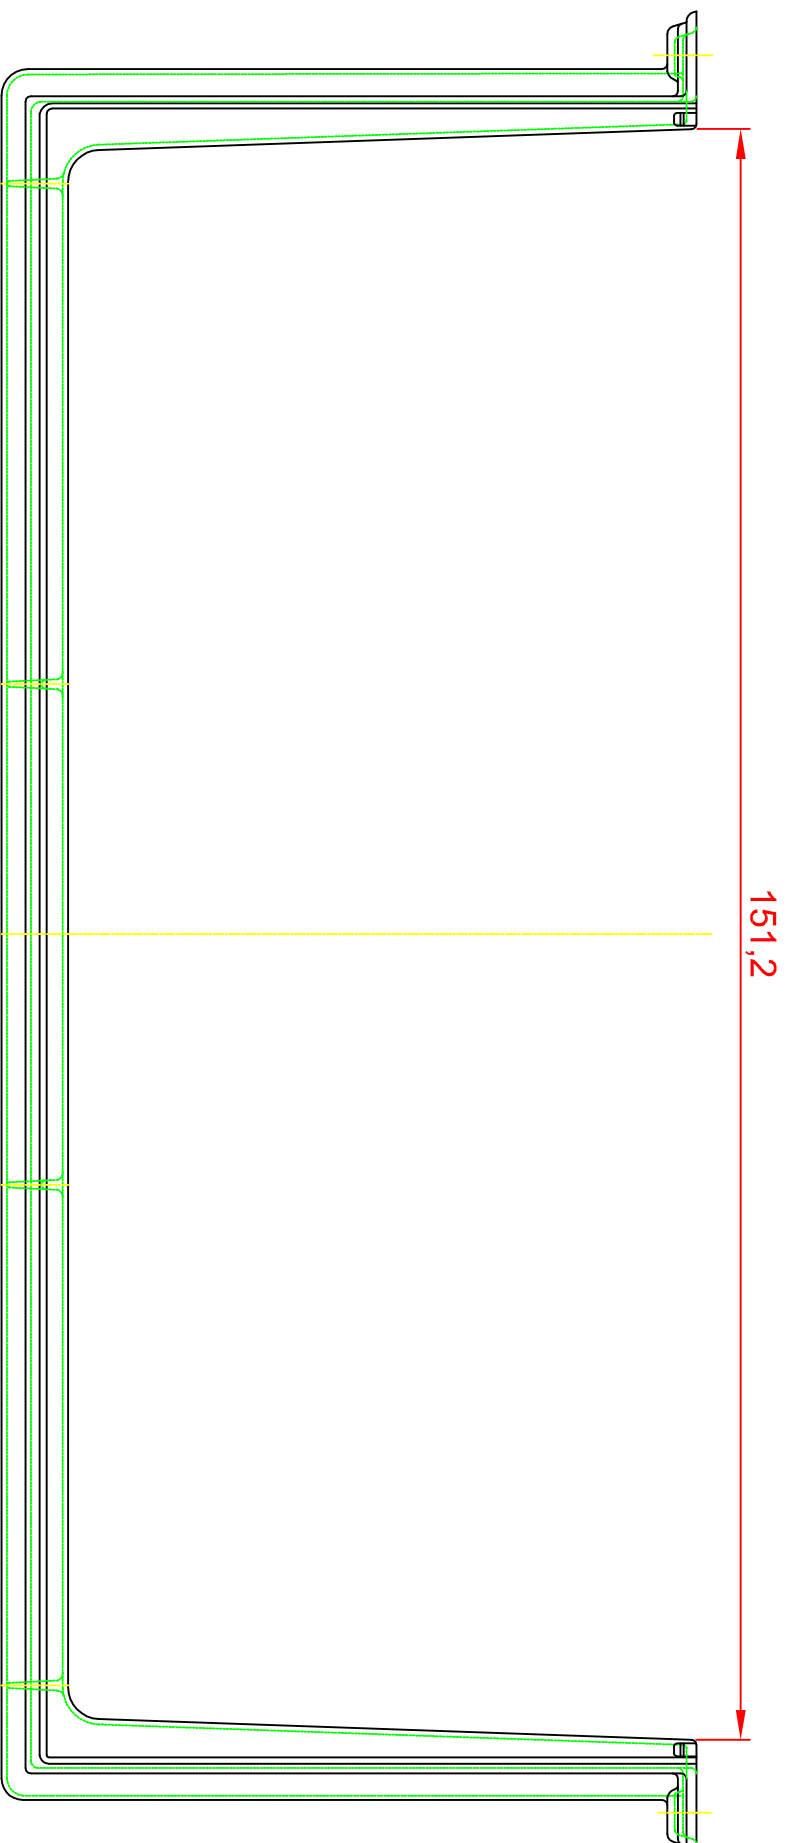

Vorderansicht

Seitenansicht

Draufsicht

Lichtschacht - Aufsatz

MEA MULTINORM 150x35x60