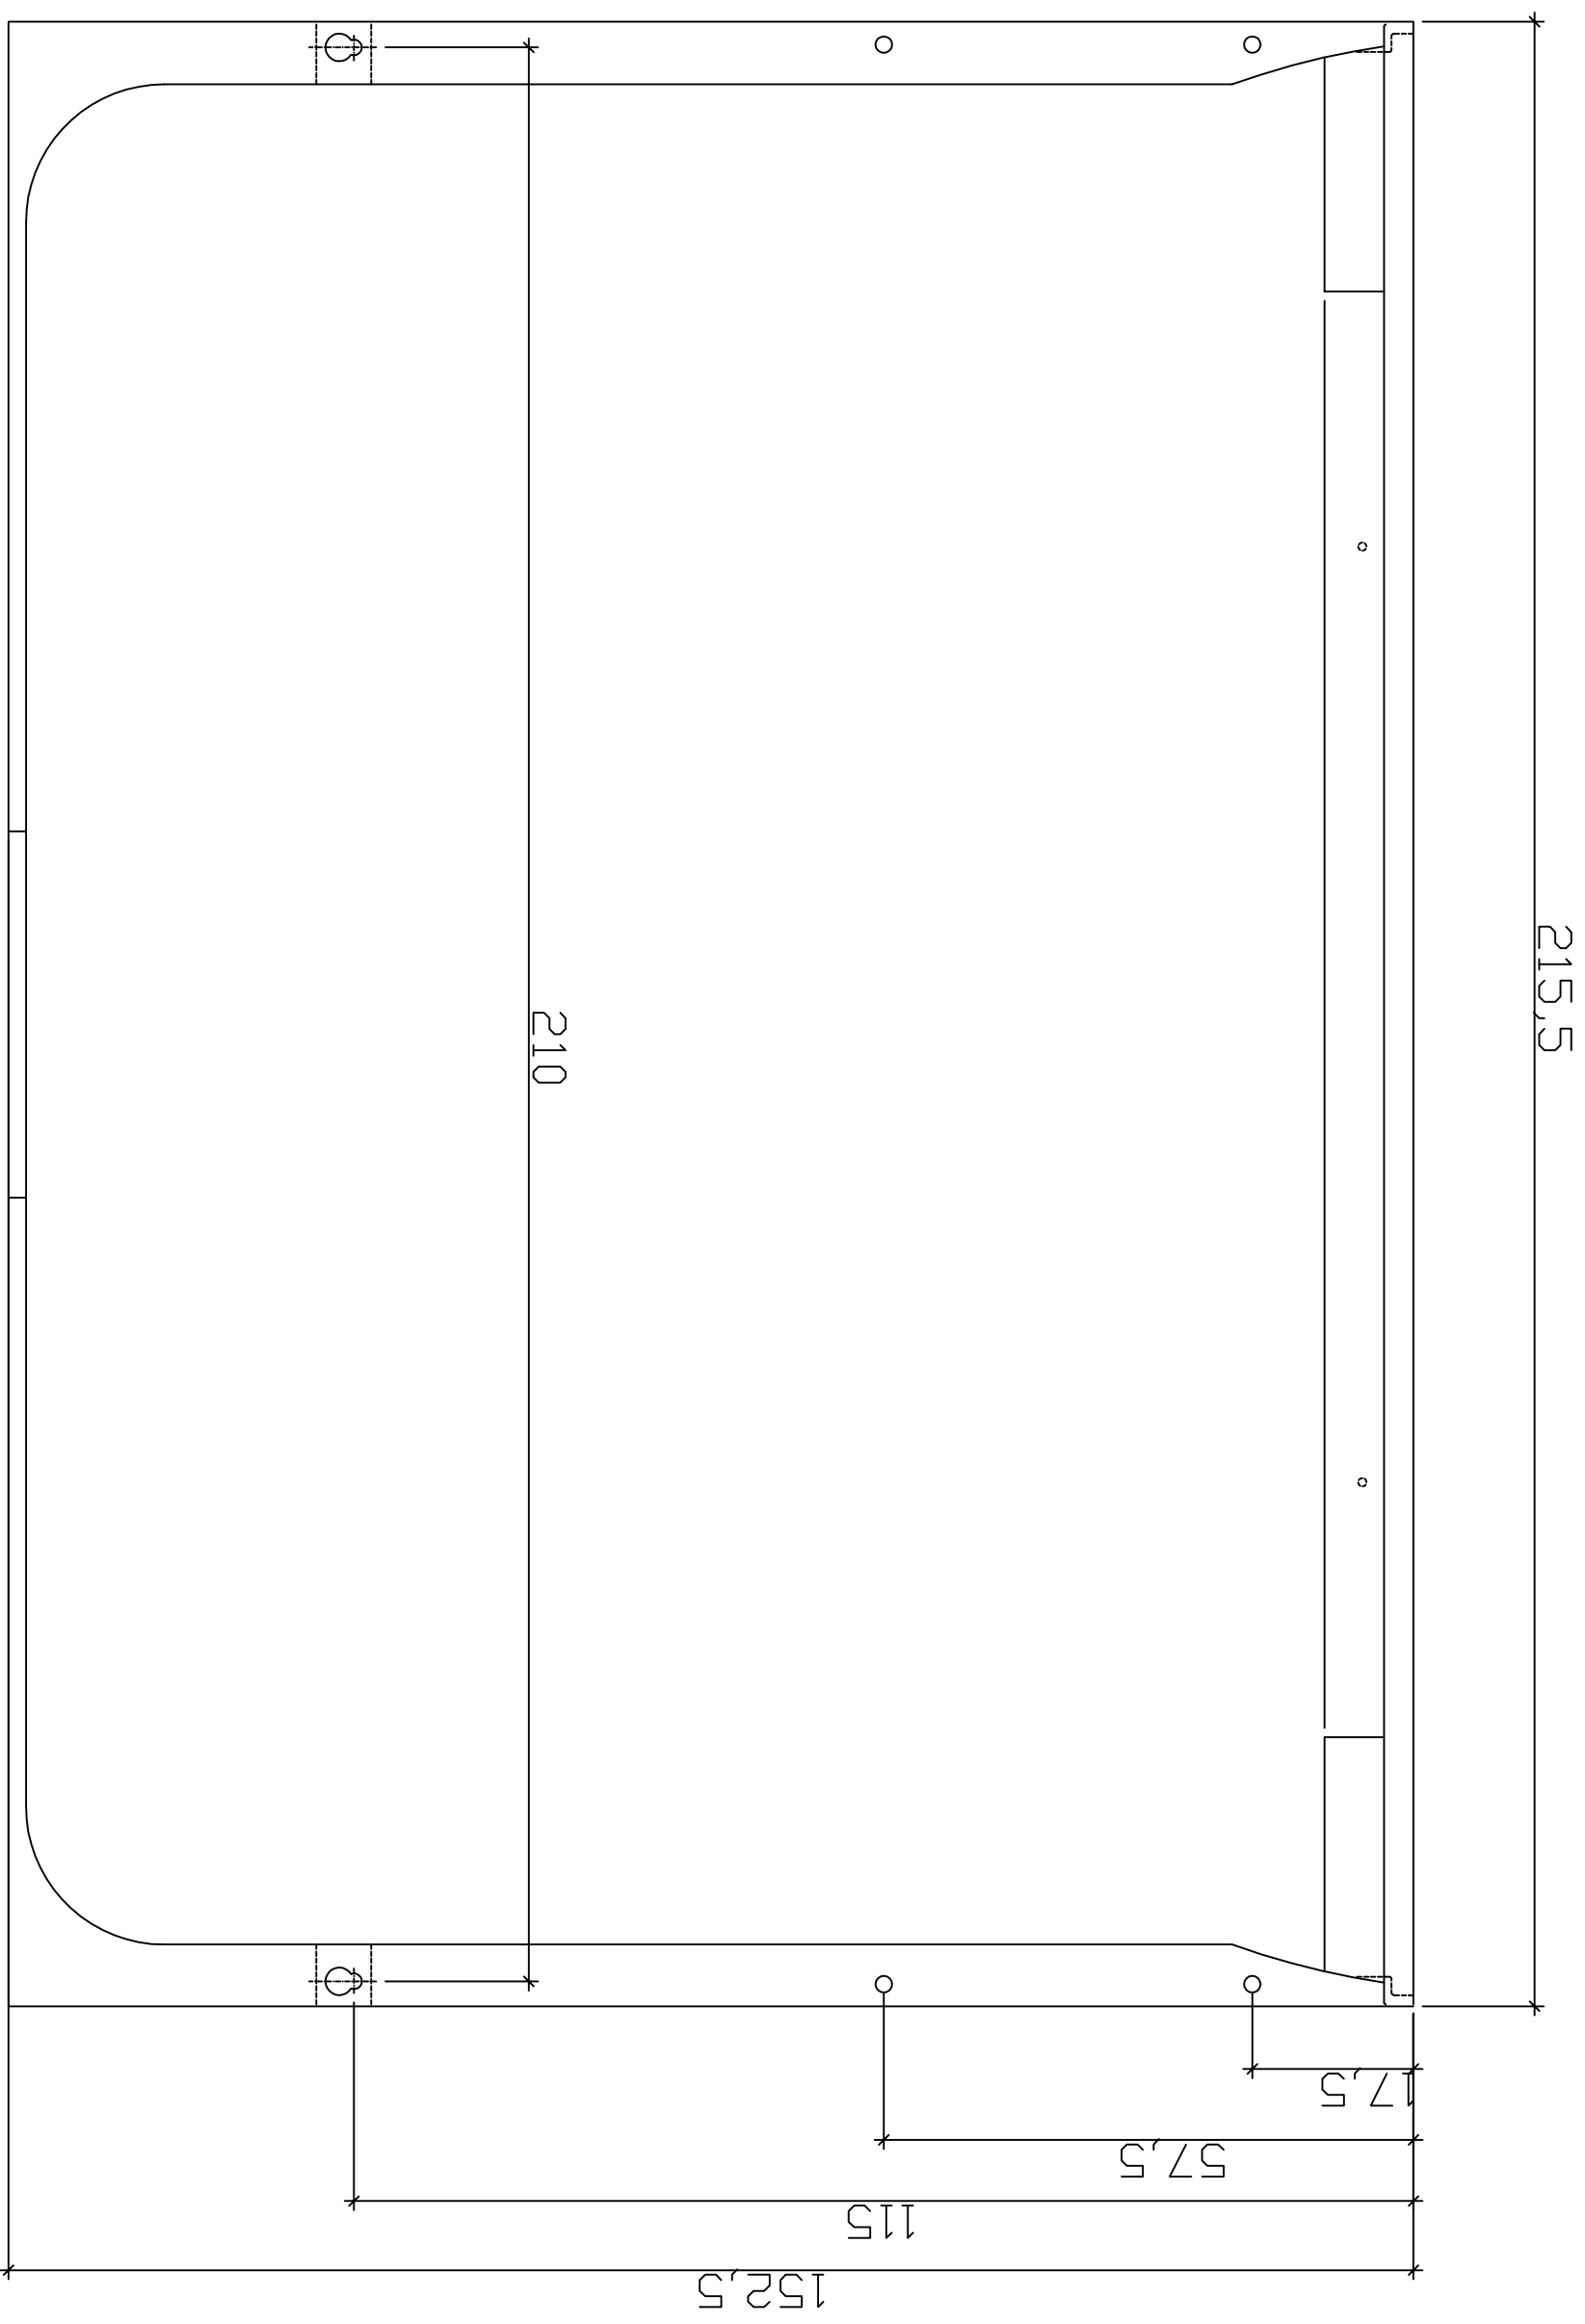

LICHTSCHACHT 200/150

Material Nr.:300049

ANSICHT

LICHTSCHACHT 200/150

Material Nr.:300049

GRUNDRISS

LICHTSCHACHT 200/150

Material Nr.:300049

SCHNITT