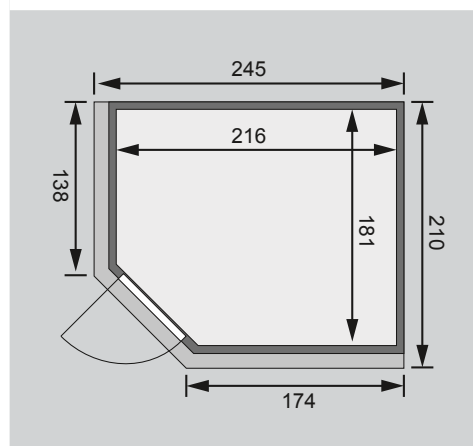

Saunatür *

1 Ofenschutz

3 Liegen

1 Kopfstütze

Schrauben und Beschläge

10 cm Wand- und Deckenabstand einhalten!
Aufbau mit und ohne Dachkranz möglich.

Außenmaße	B 231 × T 196 × H 198 cm
Außenmaße inkl Dachkranz	B 245 × T 210 × H 202 cm
Innenmaße	B 216 × T 181 × H 192 cm
Umbauter Raum	7,4 m ³
Tür Außenmaße	*
Tür Durchgangsmaße	*
Tür Lichtausschnitt	*
Fenster Außenmaße	-
Fenster Lichtausschnitt	-
Ofenschutz	B 60 × T 51 × H 80 cm
Paketmaße Sauna	B 225 × T 125 × H 95 cm / 354 kg
Paketmaße Dachkranz	B 177 × T 15 × H 14 cm / 18 kg
Spiegelbar	ja
Türposition in Front variabel	nein

Maße Dachkranzmodell (in cm)

Maße Basismodell (in cm)

Fenstereinbaupositionen

Ausführung

- Nordische Fichte, naturbelassen

Wand

- Vormontierte Elemente
- Fronten: 42 mm Rahmenkonstruktion mit Mineralfüllwolle. Verkleidung aus 12,5 mm Spezial Softline Profilholz aus Fichte.
- Rückwände: 42 mm Rahmenkonstruktion mit Mineralfüllwolle. Innenseite mit 12,5 mm Spezial Softline Profilholz aus Fichte verkleidet. Außenseite mit einer Platte verstärkt.

Saunadach

- Vormontierte Elemente
- 42 mm Rahmenkonstruktion mit Mineralfüllwolle
- Innenseite: 12,5 mm Spezial Softline Profilholz aus Fichte.
- Außenseite: Verstärkung mit Platte

Saunatür *

Die verschiedenen Türvarianten finden Sie unter der Rubrik **Zubehör**

Liege

- Vormontiert (max 250 kg)
- 2 Liegen 57 cm breit
- 1 Liege 52 cm breit
- Spezial-Front-Profil aus Espe, Massivholz
- Liegeflächen aus Espe, Massivholz
- Kopfstütze Classic
- Vormontiert
- Espe, Massivholz
- Ofenschutz
- Nordische Fichte, Massivholz