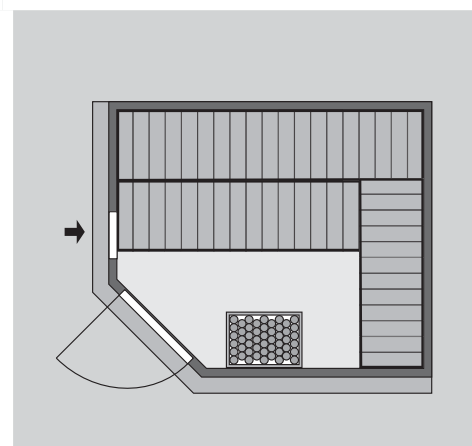

Saunatür *

1 Ofenschutz

3 Liegen

1 Kopfstütze

Schrauben und Beschläge

10 cm Wand- und Deckenabstand einhalten!
Aufbau mit und ohne Dachkranz möglich.

Außenmaße	B 231 × T 196 × H 198 cm
Außenmaße inkl Dachkranz	B 245 × T 210 × H 202 cm
Innenmaße	B 216 × T 181 × H 192 cm
Umbauter Raum	7,4 m ³
Tür Außenmaße	*
Tür Durchgangsmaße	*
Tür Lichtausschnitt	*
Fenster Außenmaße	-
Fenster Lichtausschnitt	-
Ofenschutz	B 60 × T 51 × H 80 cm
Paketmaße Sauna	B 225 × T 125 × H 95 cm / 354 kg
Paketmaße Dachkranz	B 177 × T 15 × H 14 cm / 18 kg
Spiegelbar	ja
Türposition in Front variabel	nein

Maße Dachkranzmodell (in cm)

Maße Basismodell (in cm)

Fenstereinbaupositionen

Ausführung

- Nordische Fichte, naturbelassen

Wand

- Vormontierte Elemente
- Fronten: 42 mm Rahmenkonstruktion mit Mineralfüllwolle. Verkleidung aus 12,5 mm Spezial Softline Profilholz aus Fichte.
- Rückwände: 42 mm Rahmenkonstruktion mit Mineralfüllwolle. Innenseite mit 12,5 mm Spezial Softline Profilholz aus Fichte verkleidet. Außenseite mit einer Platte verstärkt.

Saunadach

- Vormontierte Elemente
- 42 mm Rahmenkonstruktion mit Mineralfüllwolle
- Innenseite: 12,5 mm Spezial Softline Profilholz aus Fichte.
- Außenseite: Verstärkung mit Platte

Saunatür *

Die verschiedenen Türvarianten finden Sie unter der Rubrik **Zubehör**

Liege

- Vormontiert (max 250 kg)
- 2 Liegen 57 cm breit
- 1 Liege 52 cm breit
- Spezial-Front-Profil aus Espe, Massivholz
- Liegeflächen aus Espe, Massivholz
- Kopfstütze Classic
- Vormontiert
- Espe, Massivholz
- Ofenschutz
- Nordische Fichte, Massivholz