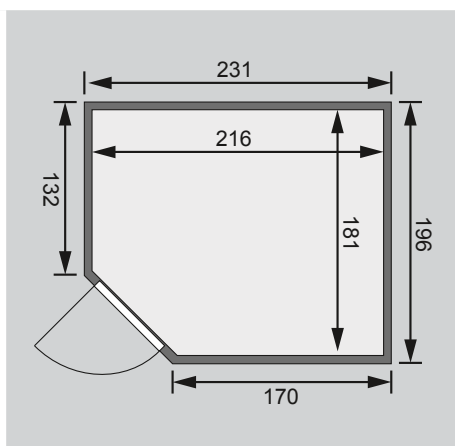

Saunatür *

1 Ofenschutz

3 Liegen

1 Kopfstütze

Schrauben und Beschläge

10 cm Wand- und Deckenabstand einhalten!
Aufbau mit und ohne Dachkranz möglich.

Außenmaße	B 231 × T 196 × H 198 cm
Außenmaße inkl Dachkranz	B 245 × T 210 × H 202 cm
Innenmaße	B 216 × T 181 × H 192 cm
Umbauter Raum	7,4 m ³
Tür Außenmaße	*
Tür Durchgangsmaße	*
Tür Lichtausschnitt	*
Fenster Außenmaße	-
Fenster Lichtausschnitt	-
Ofenschutz	B 60 × T 51 × H 80 cm
Paketmaße Sauna	B 225 × T 125 × H 95 cm / 354 kg
Paketmaße Dachkranz	B 177 × T 15 × H 14 cm / 18 kg
Spiegelbar	ja
Türposition in Front variabel	nein

Maße Dachkranzmodell (in cm)

Maße Basismodell (in cm)

Fenstereinbaupositionen

Ausführung

- Nordische Fichte, naturbelassen

Wand

- Vormontierte Elemente
- Fronten: 42 mm Rahmenkonstruktion mit Mineralfüllwolle. Verkleidung aus 12,5 mm Spezial Softline Profilholz aus Fichte.
- Rückwände: 42 mm Rahmenkonstruktion mit Mineralfüllwolle. Innenseite mit 12,5 mm Spezial Softline Profilholz aus Fichte verkleidet. Außenseite mit einer Platte verstärkt.

Saunadach

- Vormontierte Elemente
- 42 mm Rahmenkonstruktion mit Mineralfüllwolle
- Innenseite: 12,5 mm Spezial Softline Profilholz aus Fichte.
- Außenseite: Verstärkung mit Platte

Saunatür *

Die verschiedenen Türvarianten finden Sie unter der Rubrik **Zubehör**

Liege

- Vormontiert (max 250 kg)
- 2 Liegen 57 cm breit
- 1 Liege 52 cm breit
- Spezial-Front-Profil aus Espe, Massivholz
- Liegeflächen aus Espe, Massivholz
- Kopfstütze Classic
- Vormontiert
- Espe, Massivholz
- Ofenschutz
- Nordische Fichte, Massivholz