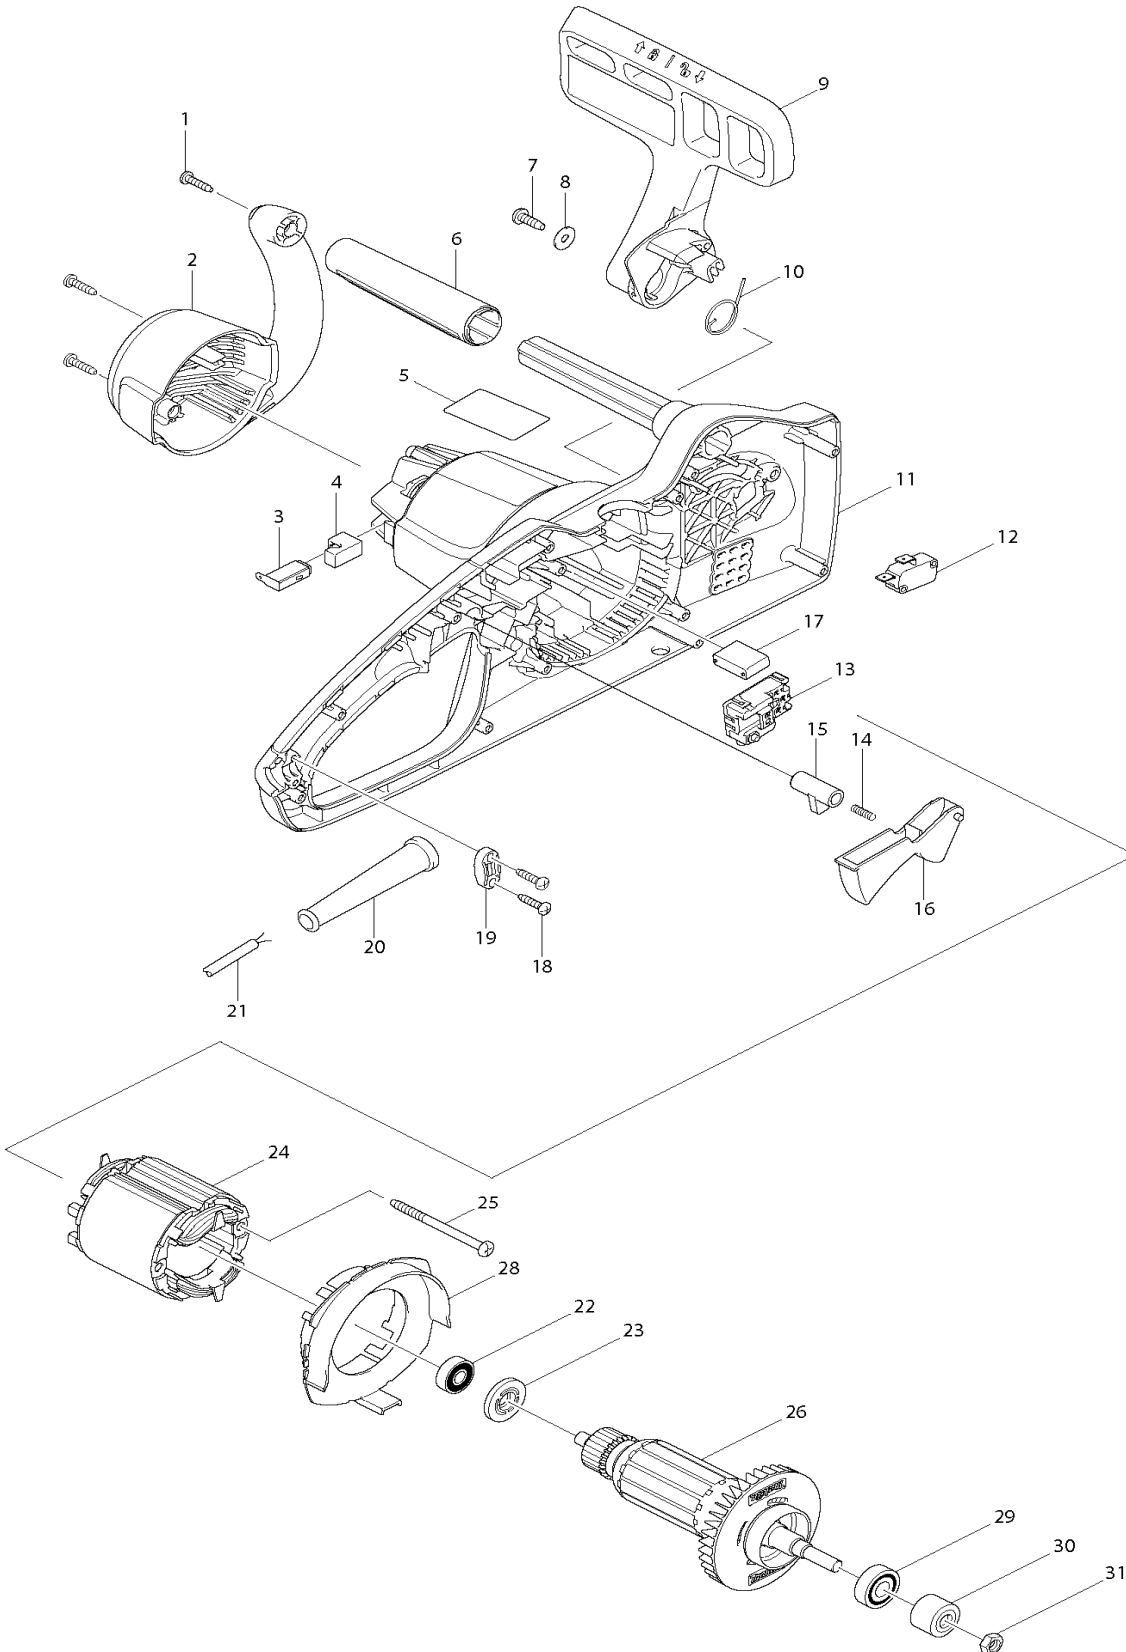

UC4041A

Elektro-Kettensäge 40cm

Pos.	Artikel-Nr.	PG	Bezeichnung	Stk.	Pos.	Artikel-Nr.	PG	Bezeichnung	Stk.
1	266326-2	1	Schraube 4x18	3	49	454720-2	20	Lagergehäuse	1
2	454725-2	20	Gehäuseabdeckung	1	50	213017-6	1	O-Ring 6	1
3	191972-1	19	Kohlebürsten CB-132	1	51	266326-2	1	Schraube 4x18	4
4	682211-5	3	Gummihülse	2	52	424601-4	1	Verbinder	1
5	815A97-0	1	Typenschild UC4041A	1	53	135615-5	17	Stirnrad 43	1
6	424600-6	9	Griffabdeckung	1	55	210106-8	11	Rillenkugellager 6001LLB	1
7	266388-0	1	Blechschaube 5x16	1	56	961006-2	1	Sicherungsring S-10	1
8	253807-5	2	Scheibe 5	1	57	210033-9	17	Rillenkugellager 696ZZ	1
9	142279-8	20	Handschutz	1	58	326359-0	1	Hebel	1
9,1	802K54-7	1	Hinweisschild	1	60	266326-2	1	Schraube 4x18	2
10	231640-5	2	Spiralfeder 20	1	61	345651-5	9	Zackenleiste	1
11	187869-0	32	Gehäuse-Set inkl. 62	1	62	187869-0	32	Gehäuse-Set inkl. 11	1
11,1	802G51-9	1	Hinweisschild	1	62,1	802G51-9	1	Hinweisschild	1
12	650577-1	10	Schalter SD-006-BB2AA-AA	1	63	266326-2	1	Schraube 4x18	7
13	650716-3	22	Schalter TCG31B	1	64	221526-1	11	Kettenrad	1
14	233173-6	1	Druckfeder 4	1	65	259036-8	2	Sicherungsscheibe E-8	1
15	416178-3	2	Entriegelungsknopf	1	66	266007-8	1	Blechschaube PT 3x10	3
16	455185-1	99	Schalthebel	1	67	454727-8	1	Kettenspannerabdeckung	1
17	645149-5	20	Kondensator	1	68	454726-0	1	Stellrad 30	1
18	266326-2	1	Schraube 4x18	2	69	326360-5	1	Welle	1
19	687124-5	1	Kabelklemmplatte	1	70	227496-2	11	Kegelrad 14	1
20	682540-6	7	Knickschutz 10-90	1	71	227496-2	11	Kegelrad 14	1
21	665876-8	22	Anschlussleitung	1	72	324620-9	2	Justierschraube	1
22	210029-0	8	Rillenkugellager 608ZZ	1	73	346740-9	1	Kettenspanner	1
23	681644-1	2	Isolierscheibe	1	74	424603-0	1	Durchführung	1
24	594538-0	31	Feld	1	75	196419-0	99	Ölpumpe inkl. 76	1
24,1	654069-2	3	Kabelschuh	2	76	221427-3	99	Schneckenrad	1
24,2	654208-4	1	Kabelschuh	1	77	266326-2	1	Schraube 4x18	1
25	266389-8	1	Blechschaube 5x70	2	78	266427-6	1	Schraube 4x12	3
26	513893-1	33	Anker inkl. 22, 23, 29	1	79	142281-1	18	Kettenradschutz	1
28	419238-0	2	Feldabdeckung	1	79,1	802E36-3	1	Hinweisschild	1
29	211061-7	18	Rillenkugellager 6000LLB	1	80	454728-6	1	Kettenradschutzabdeckung	1
30	227153-2	5	Stirnrad 12	1	81	142235-8	12	Kettenschnellspanndeckel	1
31	931403-6	1	Sechskantmutter M8	1	82	804G74-3	99	Hinweisschild	1
32	142282-9	9	Öltankdeckel	1					
34	454729-4	16	Öltank	1					
37	424602-2	1	Ölschlauch	1				*** Zubehör ***	
38	231975-4	1	Feder	1					
39	416274-7	1	Kappe	1	Z	158024-1	5	Kabelhaltehaken	1
40	268238-5	6	Stift 5	1	Z	165247-4	34	Sägeschiene 40cm 1,1mm 3/8"	1
41	158047-9	11	Bremsbandhalter	1	Z	952020650	15	Sägekettenschutz 51x11cm	1
42	233175-2	3	Druckfeder 9	1	Z	958291656	22	Sägekette 40cm 1,1mm 3/8" K19	1
44	266326-2	1	Schraube 4x18	1					
45	267195-4	2	Unterlagscheibe 4	1					
46	168321-7	23	Bremsband	1					
47	346739-4	1	Bremsring	1					
48	231817-2	1	Zugfeder 5	1					

UC4041A

Elektro-Kettensäge 40cm