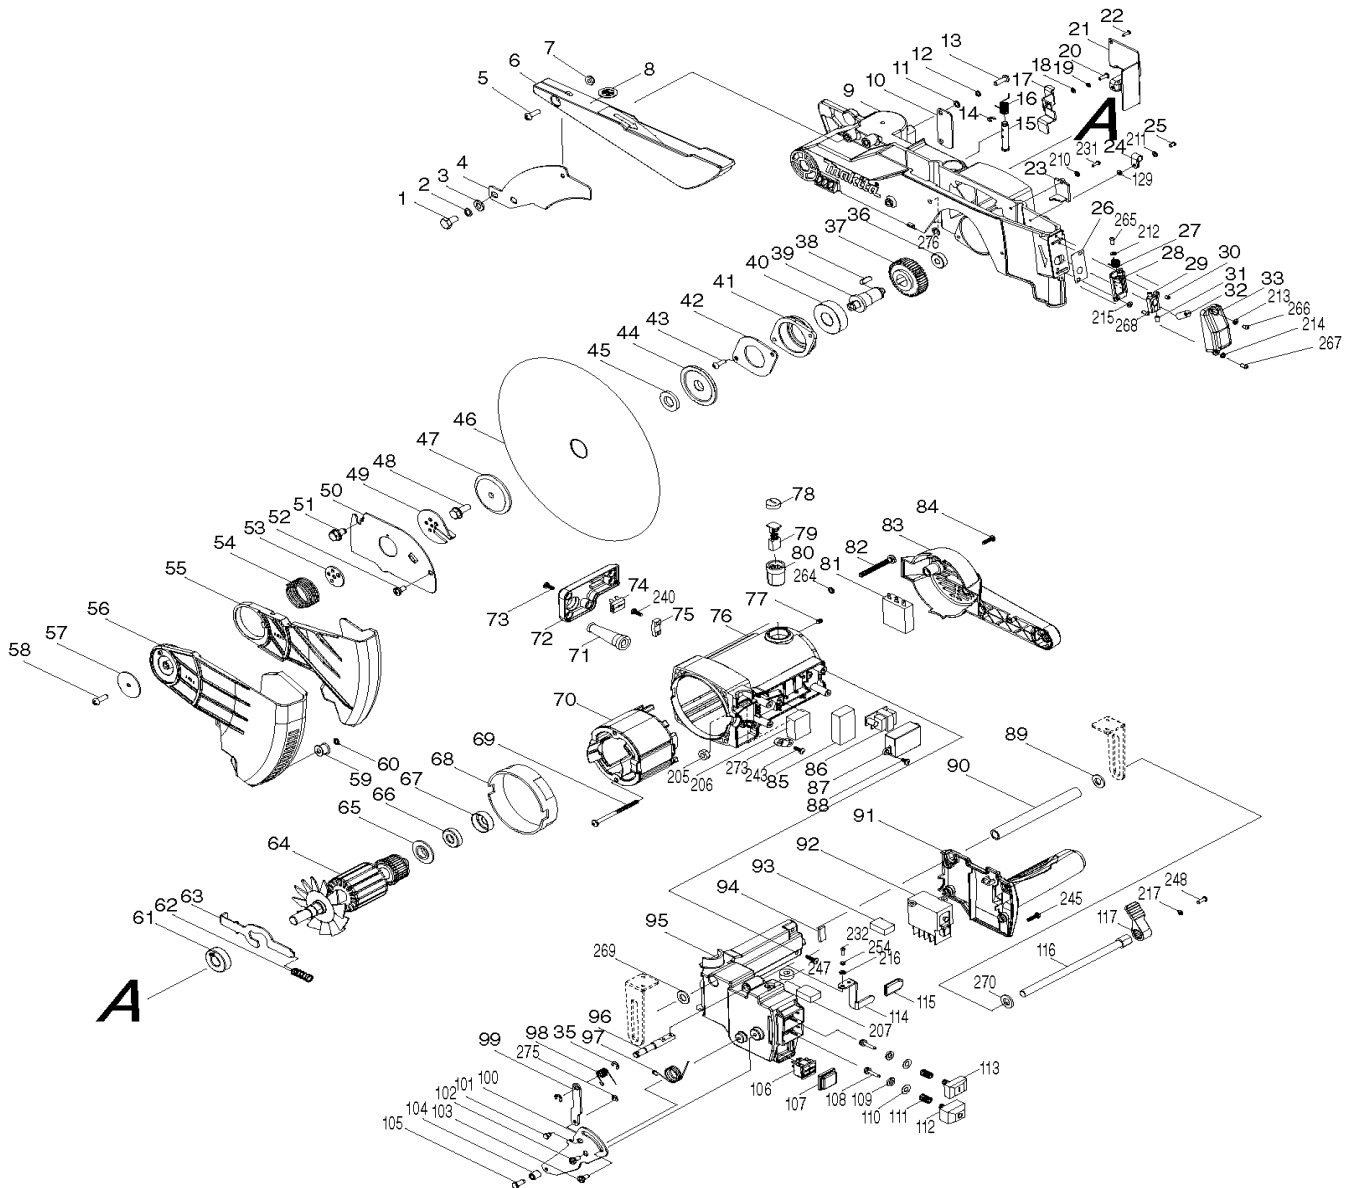

LH1201FL

Kapp-Gehrungs u. Tischsäge

Pos.	Artikel-Nr.	PG	Bezeichnung	Stk.
286	JM23300241		Zahnrad	1
287	JM23300242		Knopf	1
288	JM23300243		Befestigungsbolzen	1

Einzelteile Parallelanschlag:

JM23300019	1	Scheibe 6	1
JM23300235		Verriegelungsknopf	1
JM23300234		Einstellschraube	1
JM23300233		Verriegelung	1
JM23300232		Führungsplatte	1
JM23300231		Führung	1
JM23300228		Arretierknopf	1
JM23300229		Pin	1
JM23300230		Halterung	1

*** Zubehör ***

Z	JM23310001	Schwenkanschlag kpl.	1
Z	JM27000328	Einstellendreieck	1
Z	JM27000086	Schiebestock	1
Z	JM23100502	Horizontalschraubzwinde	1
Z	JM23100501	Staubstreck	1
Z	JM23100500	Auflageverlängerung	2
Z	JM23300217	Schutzhaube kpl.	1
Z	JM23300006	Sägeblatt	1
Z	JM23300008	Parallelanschlag	1
Z	JM23100197	Steckschlüssel 13-3	1

LH1201FL

Kapp-Gehrungs u. Tischsäge