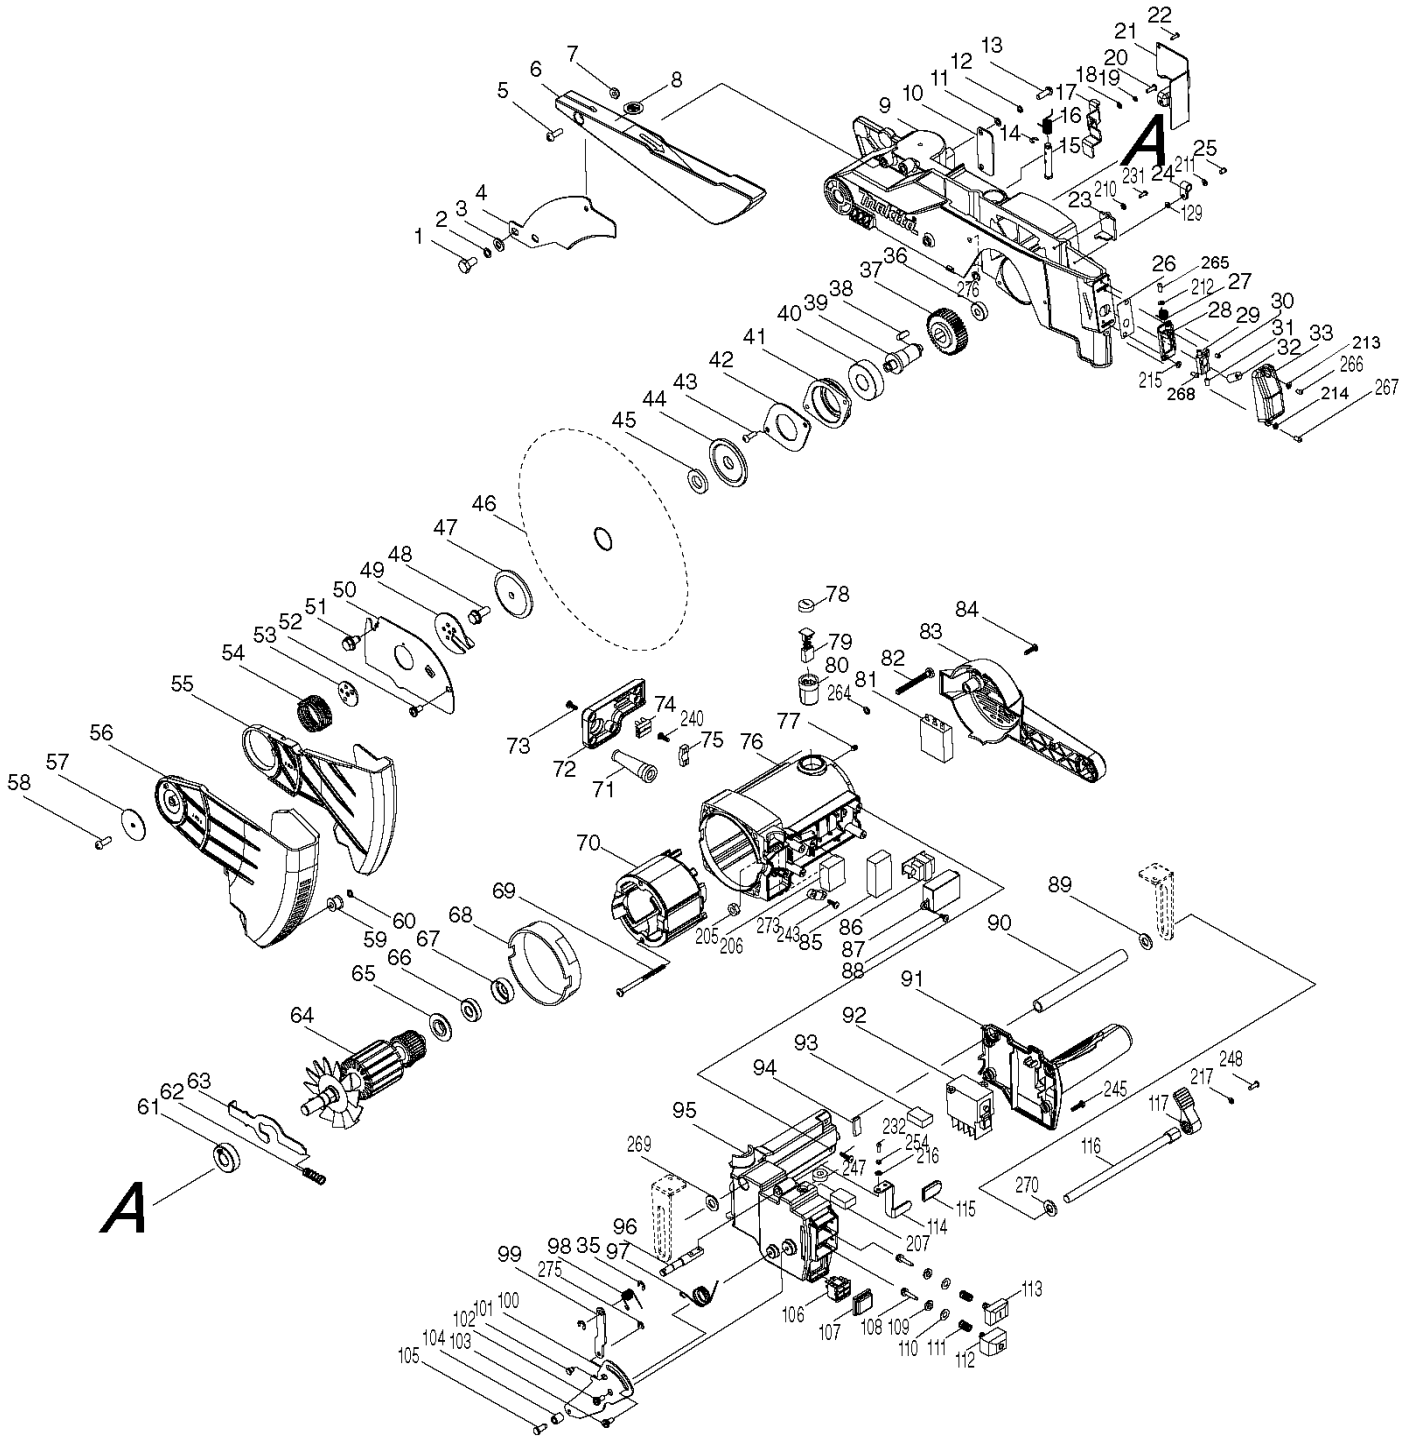

LH1200FL

Tisch- Kapp- und Gehrungssäge 305mm