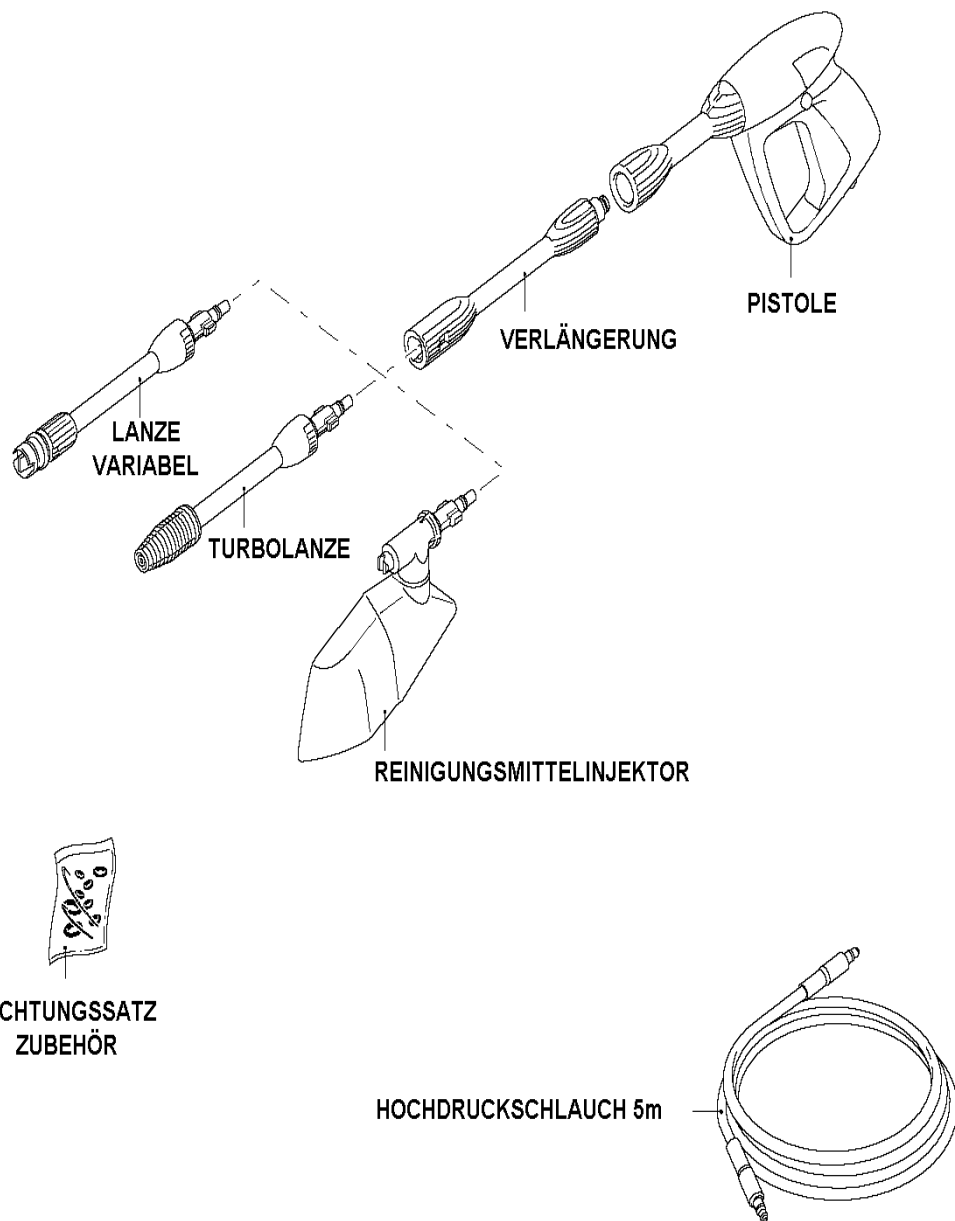

Pos.	Artikel-Nr.	PG	Bezeichnung	Stk.
1	3640010	21	GEHAUESCHALE VORNE	1
2	3082130	99	WASSERFILTER	1
3	3640050	1	TELESKOPSTANGENFIXIERUNG	1
4	3640530	20	ALU-TELESKOPVERLAENGERUNG	1
5	3640190	1	GUMMIRING	1
6	3640060	1	HANDGRIFFHALTER	1
7	3640030	9	HANDGRIFF	1
8	3640040	1	KNOPF	1
9	3320600	10	MOTOR-KABELSATZ	1
10	3640580	13	REPARATURSATZ EINLASS	1
11	3640590	8	AUSLASSFITTING	1
12	3640540	53	MOTOR KPL.	1
13	3640080	1	HALTERUNG	1
14	3640180	1	MOTORHALTERUNG	1
15	3640160	8	MOTERGEHAEUSE	1
16	3640170	3	MOTERGEHAEUSEDECKEL	1
17	3320730	22	ANSCHLUSSLEITUNG 2x0,75mm	1
18	3320200	1	KABELVERSCHRAUBUNG	1
19	3320440	13	SCHALTER INKL. KONDENSATOR	1
20	3640020	22	GEHAUESCHALE HINTEN	1
21	3640620	17	RAD	2
22	3320054	1	PISTOLENHALTER	1
23	3640570	21	REPARATURSATZ TSS	1
24	3640560	18	KOLBEN + DICHTUNGSSATZ	1
25	3640550	13	SATZ WASSERDICHTUNGEN	1
26	3082661	10	SCHNELLKUPPLUNG	1
27	3640610	4	SCHRAUBEN-SATZ	1
28	3640600	14	ANSAUGSATZ	1

Pos.	Artikel-Nr.	PG	Bezeichnung	Stk.
------	-------------	----	-------------	------

*** ZUBEHÖR ***

Z	3320152	18	PISTOLE	
Z	3641140		DICHUNGSSATZ ZUBEHOER	
Z	3320130	8	VERLAENGERUNG	
Z	3640640	8	LANZE VARIABEL	
Z	3320120	9	TURBOLANZE	
Z	3640090	8	REINIGUNGSMITTELINJEKTOR	
Z	3640630	45	HOCHDRUCKSCHLAUCH 5.0m	