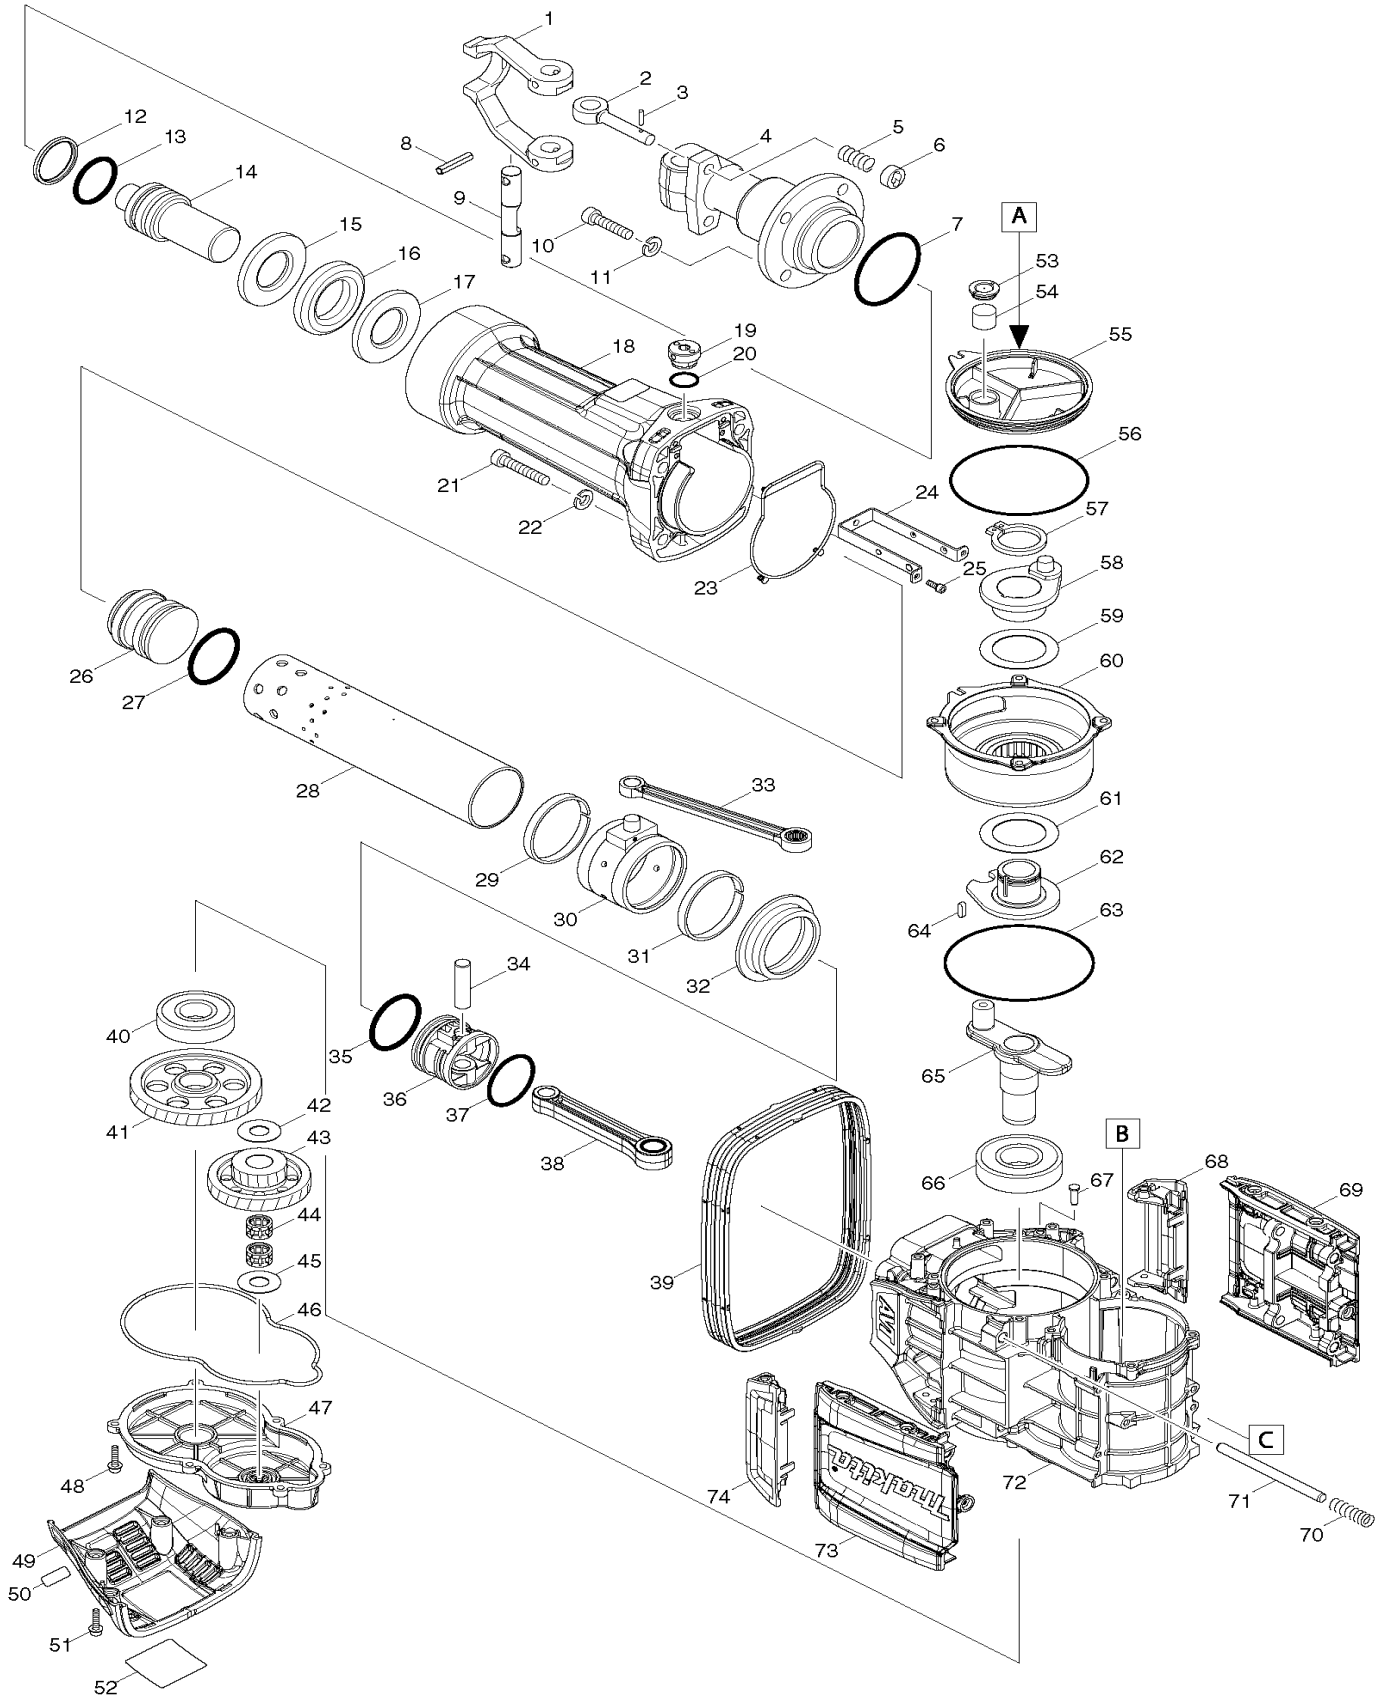

HM1812

Stemmhammer f. Bosch 1 1/8"

Pos.	Artikel-Nr.	PG	Bezeichnung	Stk.	Pos.	Artikel-Nr.	PG	Bezeichnung	Stk.
97	265995-6	1	Schraube 4x18	1					
98	455498-0		Kohlebürstenabdeckung	1				*** Zubehör ***	
99	455496-4		Motorgehäuse	1					
100	197129-2		Kohlebürsten CB-218	1	Z	783203-8		6-KT Stiftschlüssel 5mm	1
101	632E01-6		Bürstenbrücke	1	Z	B-10372		Spitzmeißel B 1 1/4" 400mm	1
102	636409-6		Feld	1					
103	455497-2		Feldabdeckung	1					
104	266922-6		Sechskantschraube M5x120	2					
105	517914-1		Anker inkl. 106-111	1					
106	211087-9	21	Rillenkugellager 6200DDW	1					
107	681630-2	5	Isolierscheibe	1					
109	267487-1	1	Scheibe 17	1					
110	211152-4		Rillenkugellager 6303LLU	1					
111	332129-7	3	Dichtung	1					
112	266923-4		Schraube M6x25	4					
113	455504-1		Handgriff	1					
114	455508-3		Schalterhebel	1					
115	455511-4		Schalterführung	1					
116	265995-6	1	Schraube 4x18	1					
117	455507-5		Schalterabdeckung	1					
118	650738-3		Schalter C3JW-C-P	1					
119	455502-5		Seitendeckel A	1					
120	266041-8	1	Schraube 5x25	6					
121	256269-6		Stift 6	2					
122	319222-4	18	Trägerplatte	1					
123	266923-4		Schraube M6x25	4					
124	455501-7		Getriebegehäuseabdeckung	1					
125	266041-8	1	Schraube 5x25	2					
126	455512-2		Seitendeckel B	1					
127	266041-8	1	Schraube 5x25	6					
128	266923-4		Schraube M6x25	4					
129	455505-9		Seitendeckel B	1					
130	685756-2		Gummiplatte	1					
132	684970-7		Isolierschlauch 3,5-45	2					

HM1812

Stemmhammer f. Bosch 1 1/8"