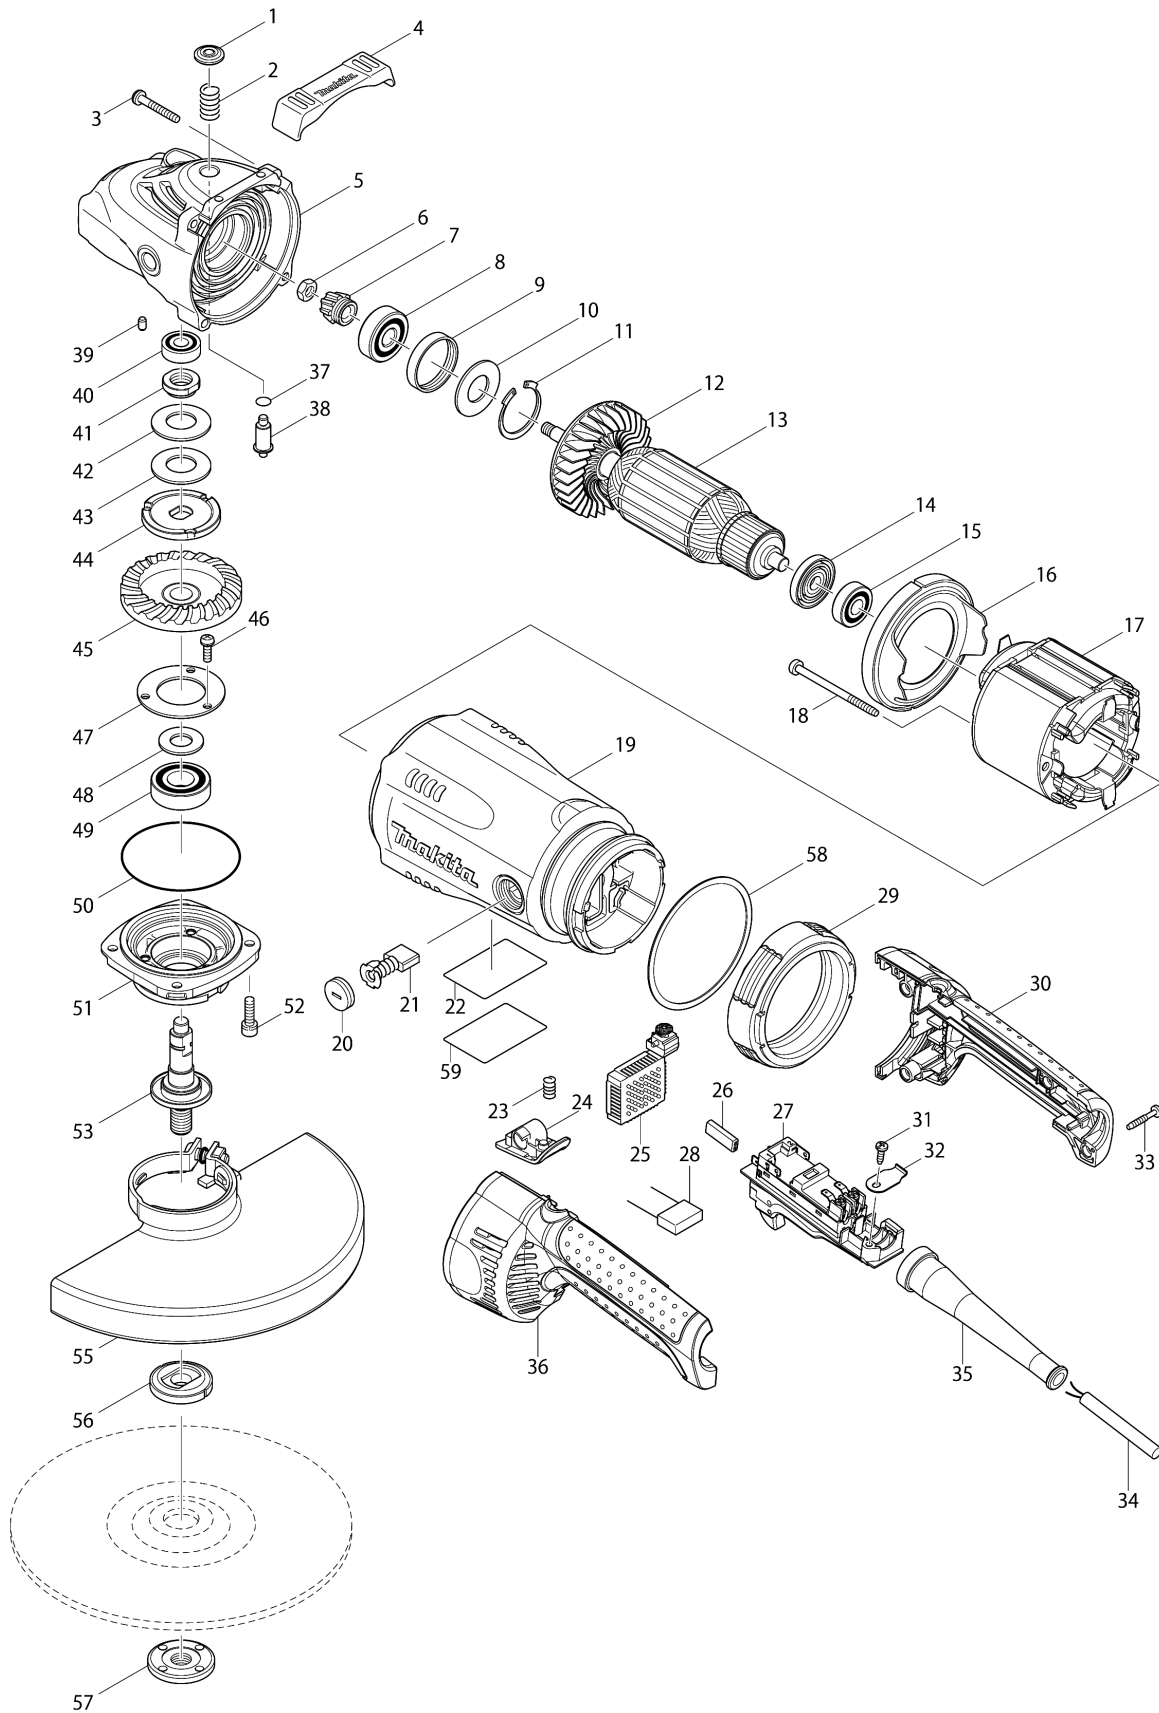

Model No.GA9040R 230MM ANGLE GRINDER

Model No.GA9040R 230MM ANGLE GRINDER

Position	Artikel-Nr.	Beschreibung	I/C	Stk.	New/Old	Opt. 1	Opt. 2	Hinweis
001	419133-4	Kunststoffkappe		1				
002	233292-8	Druckfeder 12		1				
003	266012-5	Blechschaube 5x35		4				
004	419144-9	Gummikappe		1				
005	154685-5	Getriebegehäuse		1	*			
C10	262118-7	Filzring 18		1	*			
005-1	142754-4	GETRIEBEGEHÄUSE GA7020- GA9040S	<	1				
C10	262118-7	Filzring 18		1				
006	252194-9	Sechskantmutter M8		1				
007	227490-4	Kegelrad 12		1				
008	211132-0	Rillenkugellager 6301DDW		1				
009	262085-6	Gummiring 38		1				
010	267299-2	Scheibe 20		1				
011	962211-4	Sicherungsring R-42		1				
012	240081-4	LÜFTERRAD 80 GA7020- GA9040SF01		1				
013	517833-1	Anker		1				
D10		INC. 12,14,15						
014	681630-2	Isolierscheibe		1				
015	211087-9	Rillenkugellager 6200DDW		1				
016	419135-0	Feldabdeckung		1				
017	526223-7	Feld		1				
C10	654197-3	Ringfeder		2				
C20	654502-4	Verbinder		2				
018	266059-9	Blechschaube 5x75		2				
019	154786-9	Motorgehäuse		1				
C10	643712-8	Kohlebuerstenhalter		2				
020	643700-5	Buerstenkappe 7-18		2				
021	191957-7	Kohlebuersten CB-204		1				
022	867542-5	Typenschild GA9040R		1				
023	233375-4	Druckfeder 7		1				
024	451630-4	Verriegelungsknopf		1				
025	631946-5	Elektronik		1				
026	686036-9	Kontaktschutz		2				
027	650107-8	Schalter TG08-2300-013		1				
028	645088-9	Kondensator		1				
029	421936-4	Vibrationsdämpfer		1				
030	188845-7	Griffschalen-Set		1				
C10	423350-0	Schaumgummi		1				
D10		INC. 36						
031	266192-7	Schraube M4x14		1				
032	687169-3	Kabelklemmplatte		1				