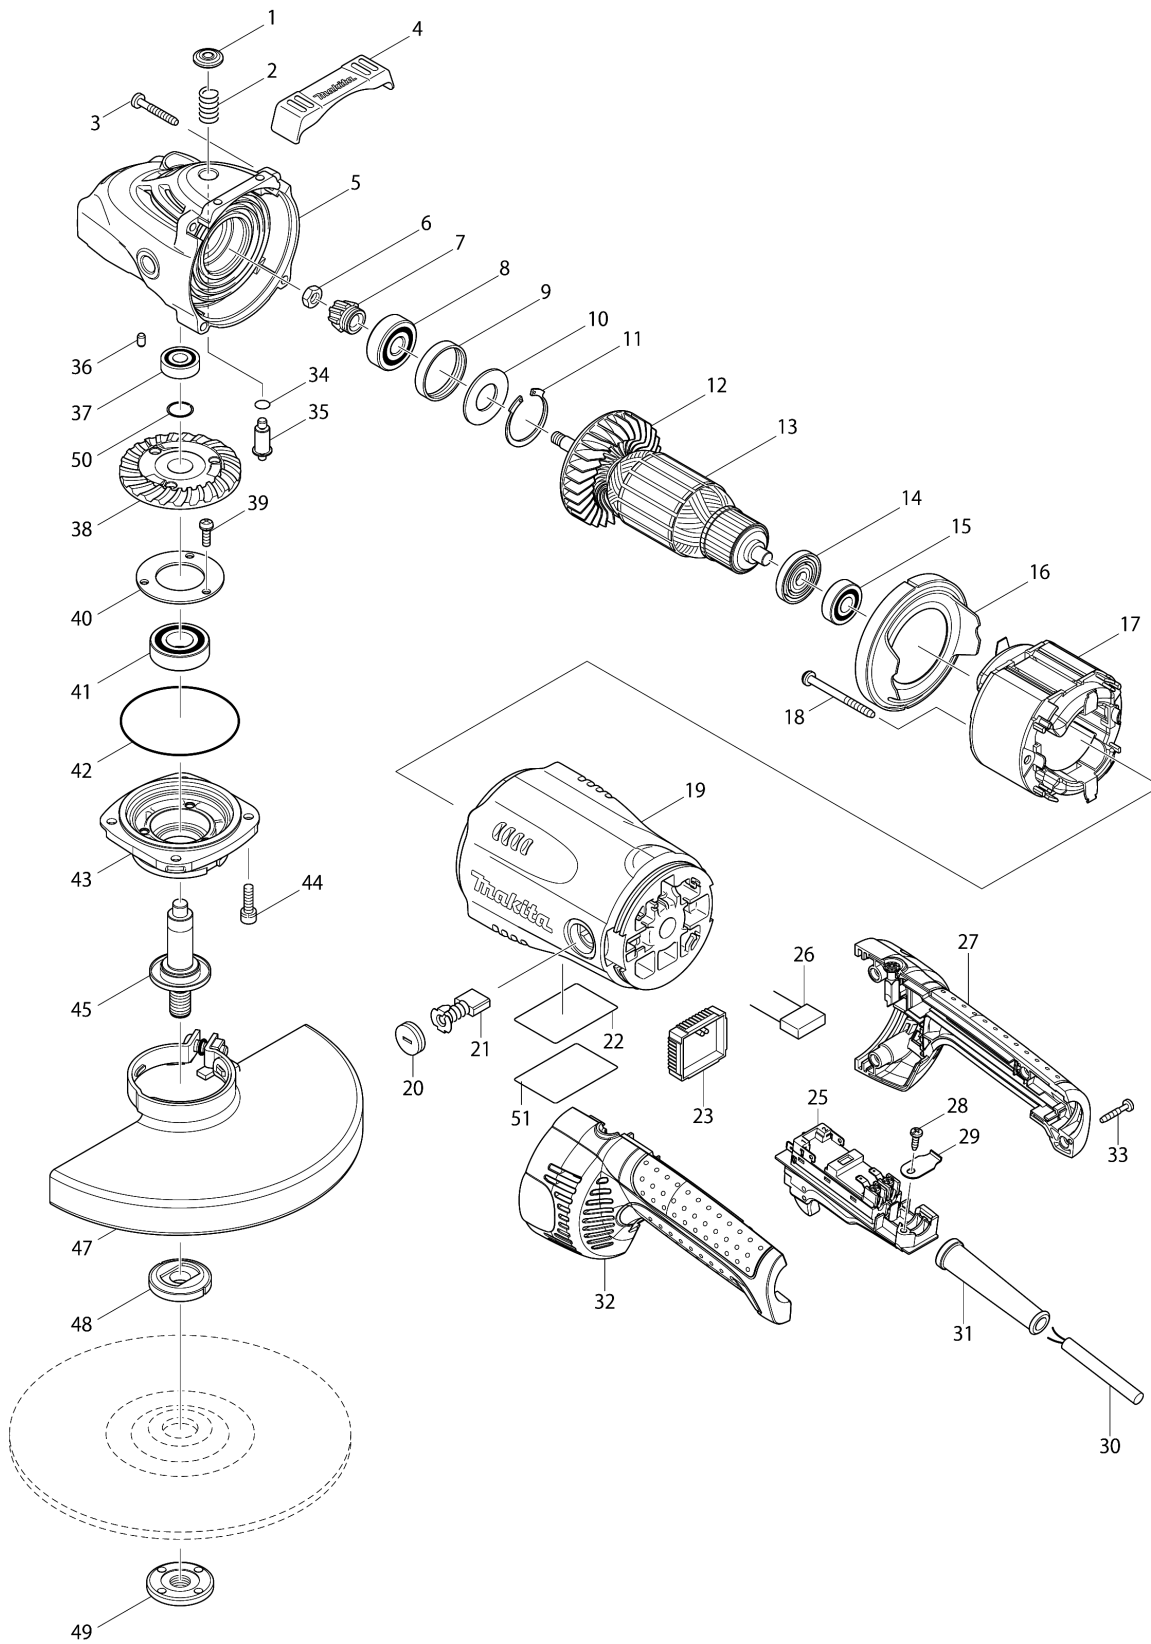

Model No.GA9020R 230MM ANGLE GRINDER

Model No.GA9020R 230MM ANGLE GRINDER

Position	Artikel-Nr.	Beschreibung	I/C	Stk.	New/Old	Opt. 1	Opt. 2	Hinweis
001	419133-4	Kunststoffkappe		1				
002	233292-8	Druckfeder 12		1				
003A	266373-3	Blechschrabe 5x35		4	*			
003B	266373-3	Blechschrabe 5x35		4	*			
003C	266373-3	Blechschrabe 5x35		4	*			
003D	266373-3	Blechschrabe 5x35		4	*			
003-1A	266012-5	Blechschrabe 5x35	O	4				
003-1B	266012-5	Blechschrabe 5x35	O	4				
003-1C	266012-5	Blechschrabe 5x35	O	4				
003-1D	266012-5	Blechschrabe 5x35	O	4				
003-1E	266012-5	Blechschrabe 5x35		4				
004	419144-9	Gummikappe		1				
005	154685-5	Getriebegehäuse		1	*			
C10	262118-7	Filzring 18		1	*			
005-1	142754-4	GETRIEBEGEHÄUSE GA7020- GA9040S	<	1				
C10	262118-7	Filzring 18		1				
006	252194-9	Sechskantmutter M8		1				
007	227490-4	Kegelrad 12		1				
008	211132-0	Rillenkugellager 6301DDW		1				
009	262085-6	Gummiring 38		1				
010	267299-2	Scheibe 20		1				
011	962211-4	Sicherungsring R-42		1				
012	240081-4	LÜFTERRAD 80 GA7020- GA9040SF01		1				
013	510125-7	Anker		1				
D10		INC. 12,14,15						
014	681630-2	Isolierscheibe		1				
015	211087-9	Rillenkugellager 6200DDW		1				
016	419135-0	Feldabdeckung		1				
017	526214-8	Feld		1				
C10	654197-3	Ringfeder		2				
C20	654502-4	Verbinder		2				
018A	266329-6	Blechschrabe 5x60		2	*			
018B	266329-6	Blechschrabe 5x60		2	*			
018C	266329-6	Blechschrabe 5x60		2	*			
018D	266329-6	Blechschrabe 5x60		2	*			
018-1A	266044-2	Blechschrabe PT 5x60	O	2				
018-1B	266044-2	Blechschrabe PT 5x60	O	2				
018-1C	266044-2	Blechschrabe PT 5x60	O	2				
018-1D	266044-2	Blechschrabe PT 5x60	O	2				
018-1E	266044-2	Blechschrabe PT 5x60		2				
019	154671-6	Motorgehäuse		1				