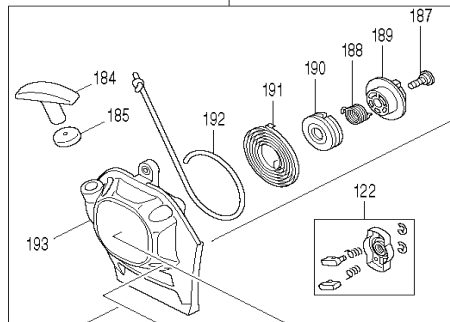

EM2654LH

Benzin-Sense Faden

237

34

183

173

175

176

177

179

181

182

215

180

178