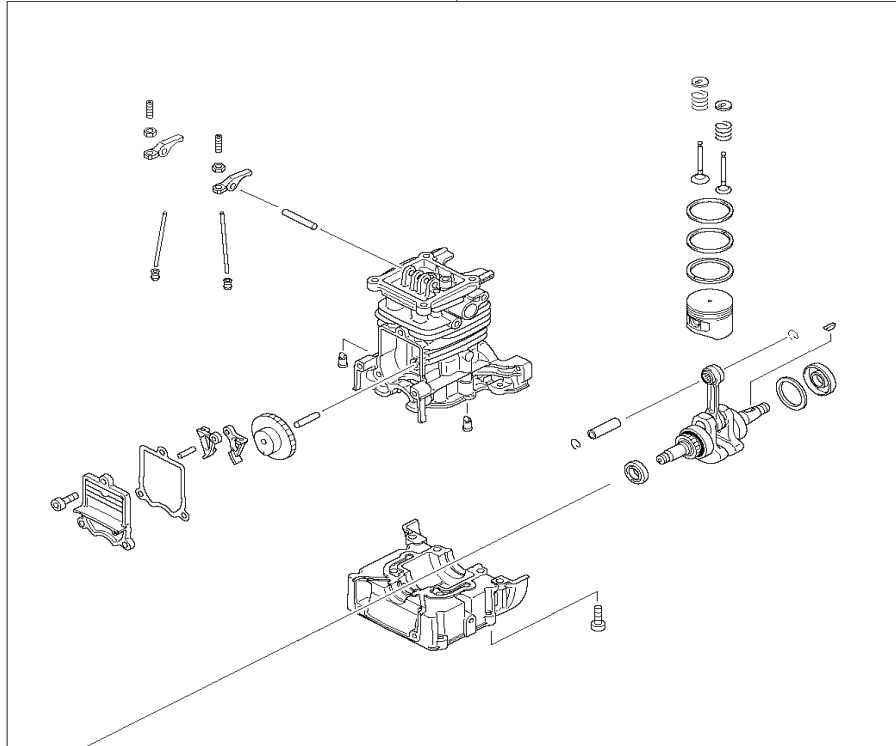

EM2654LH

Benzin-Sense Faden

237