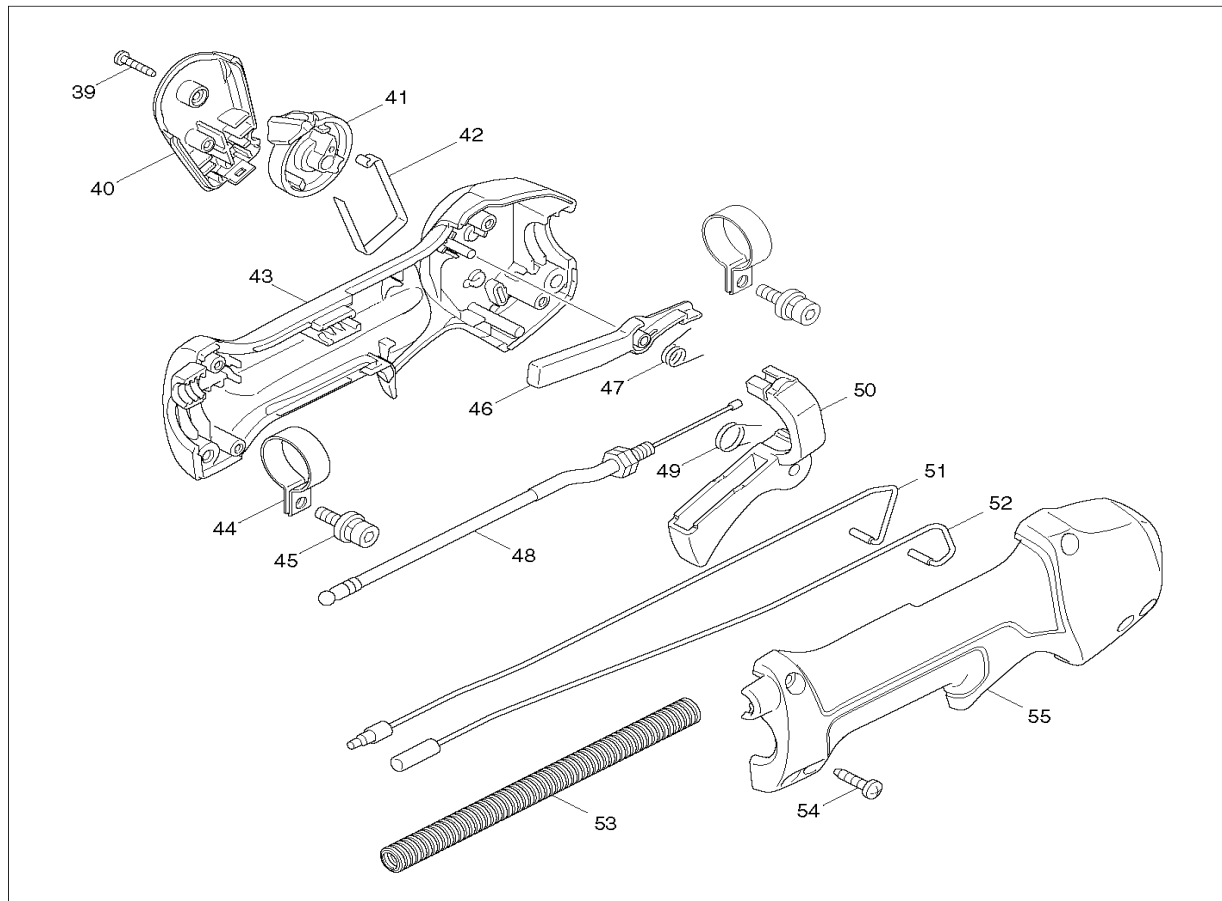

EM2654LH

Benzin-Sense Faden