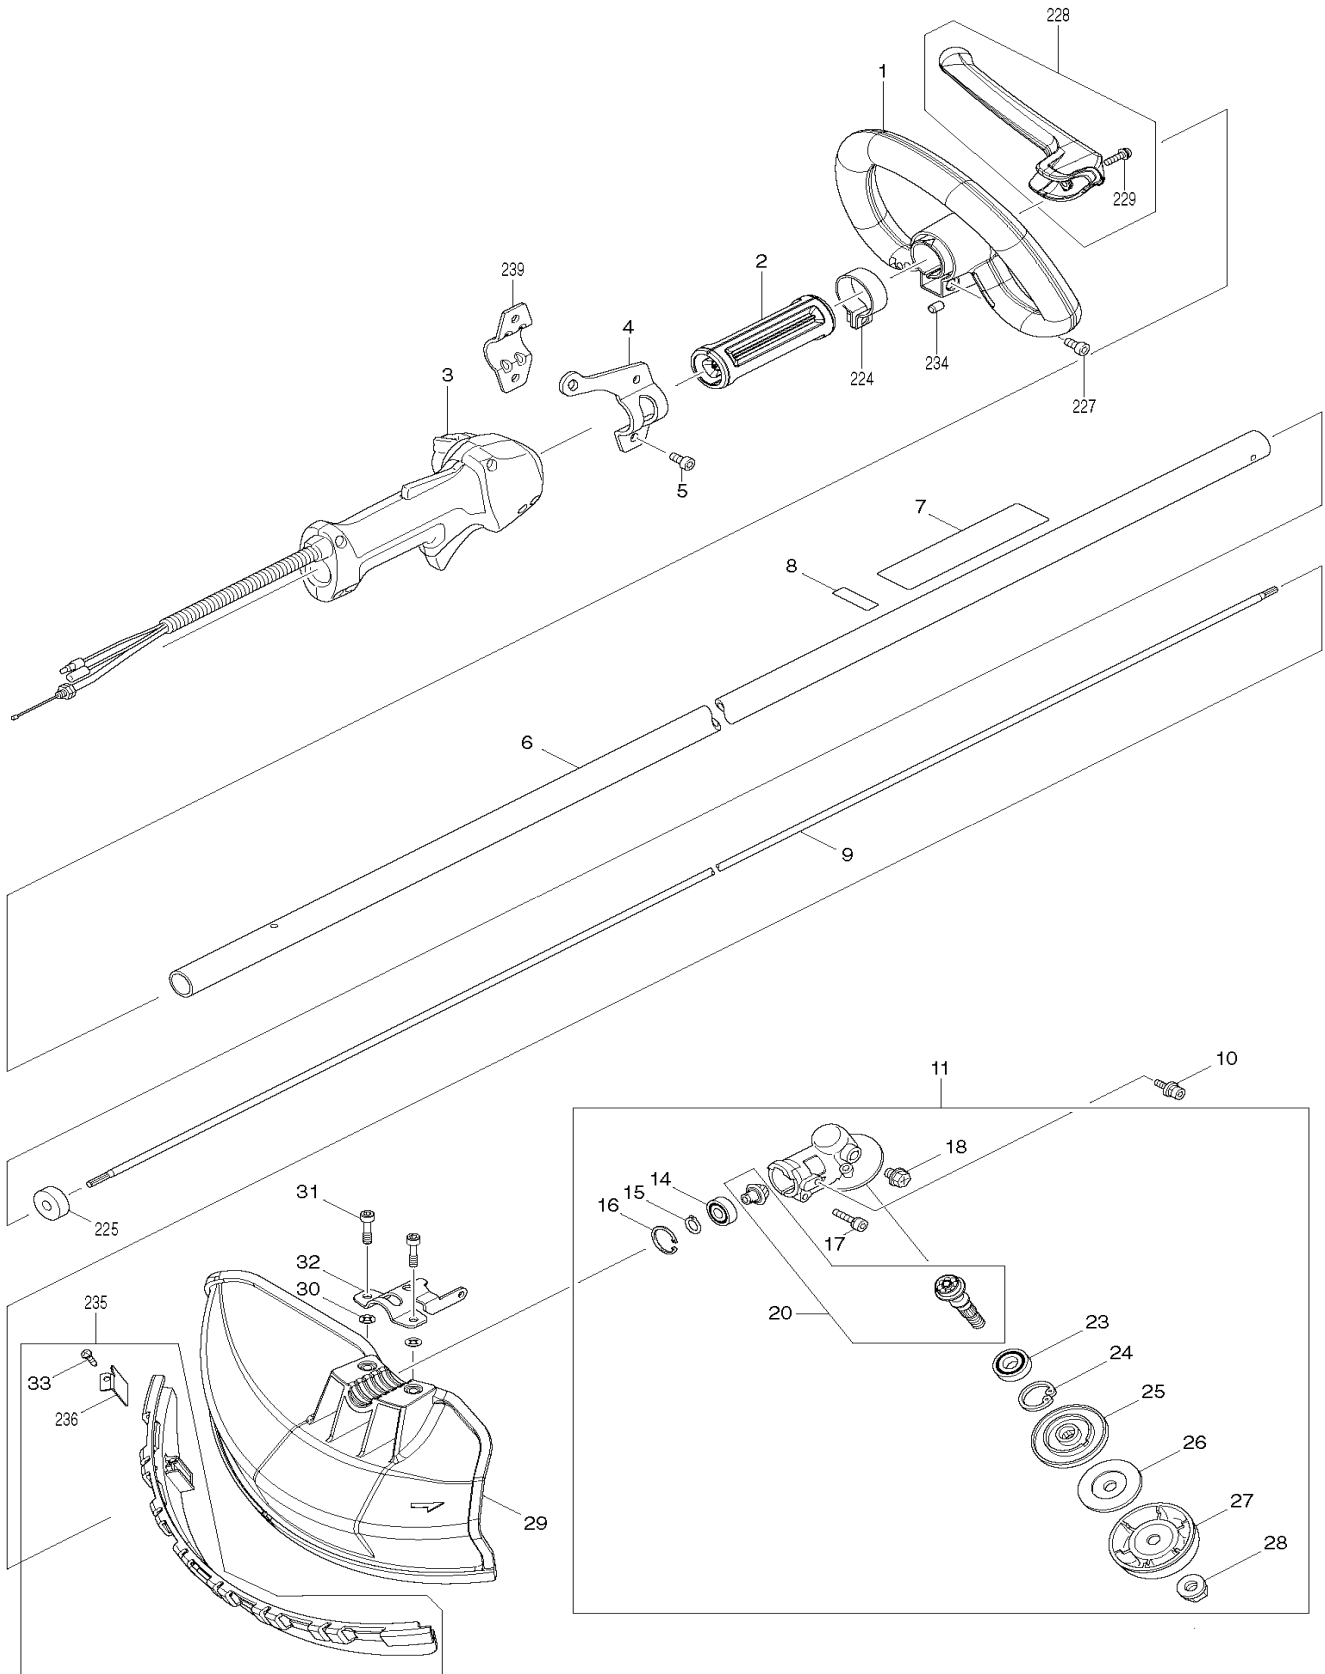

EM2654LH

Benzin-Sense Faden

Pos.	Artikel-Nr.	PG	Bezeichnung	Stk.
210	168620-7	20	Steuermembrane	1
211	140438-8	19	Primersockel	1
212	424314-7	9	Primerpumpe	1
213	346270-0	9	Pumpendeckel	1
214	266582-4	1	Blehschraube 3x24	4
215	810455-9	1	Hinweisschild Kraftstoff	1
216	800F73-7	1	Hinweisschild	1
217	941152-7	1	Unterlagscheibe 6	1
218	852F03-4	3	Serien-Nr.-Schild EM2654LH	1
219	352020-3	9	Abschneider	1
220	453865-3	5	Abscheidergehäuse	1
221	453862-9	3	Ölwanneneinsatz	1
224	347011-7		Klemmschelle 29	1
225	443170-6	7	Filz	1
227	922212-4	1	Innen-6 Kant-Schraube M5x12	1
228	143695-7		Barriere inkl. 229	1
229	911128-8	1	Kombi-Schraube M4x16	1
230	266007-8	1	Blehschraube PT 3x10	1
231	266427-6	1	Schraube 4x12	1
232	452219-1	7	Chokeplatte	1
233	452220-6	8	Chokehebel	1
234	263005-3	1	Gummistift 6	1
235	135753-3		Schutzleiste kpl.	1
236	347050-7		Fadenmesser	1
239	347094-7		Klemmschelle 24	1

*** Zubehör ***

Z	168534-0		Zündkerze NGK CMR4A	1
Z	196324-1		2-Fadenkopf Tap&Go	1
Z	125516-5		Schultergurt einfach	1
Z	195500-4		Motoröl 4-Takt 10W40 80ml	1
Z	783013-3		Montageschlüssel 16-17	1
Z	783217-7		6-KT Stiftschlüssel 5mm	1
Z	783202-0		6-KT Stiftschlüssel 4mm	1
Z	831304-7		Zubehörtasche MAKITA	1

EM2654LH

Benzin-Sense Faden