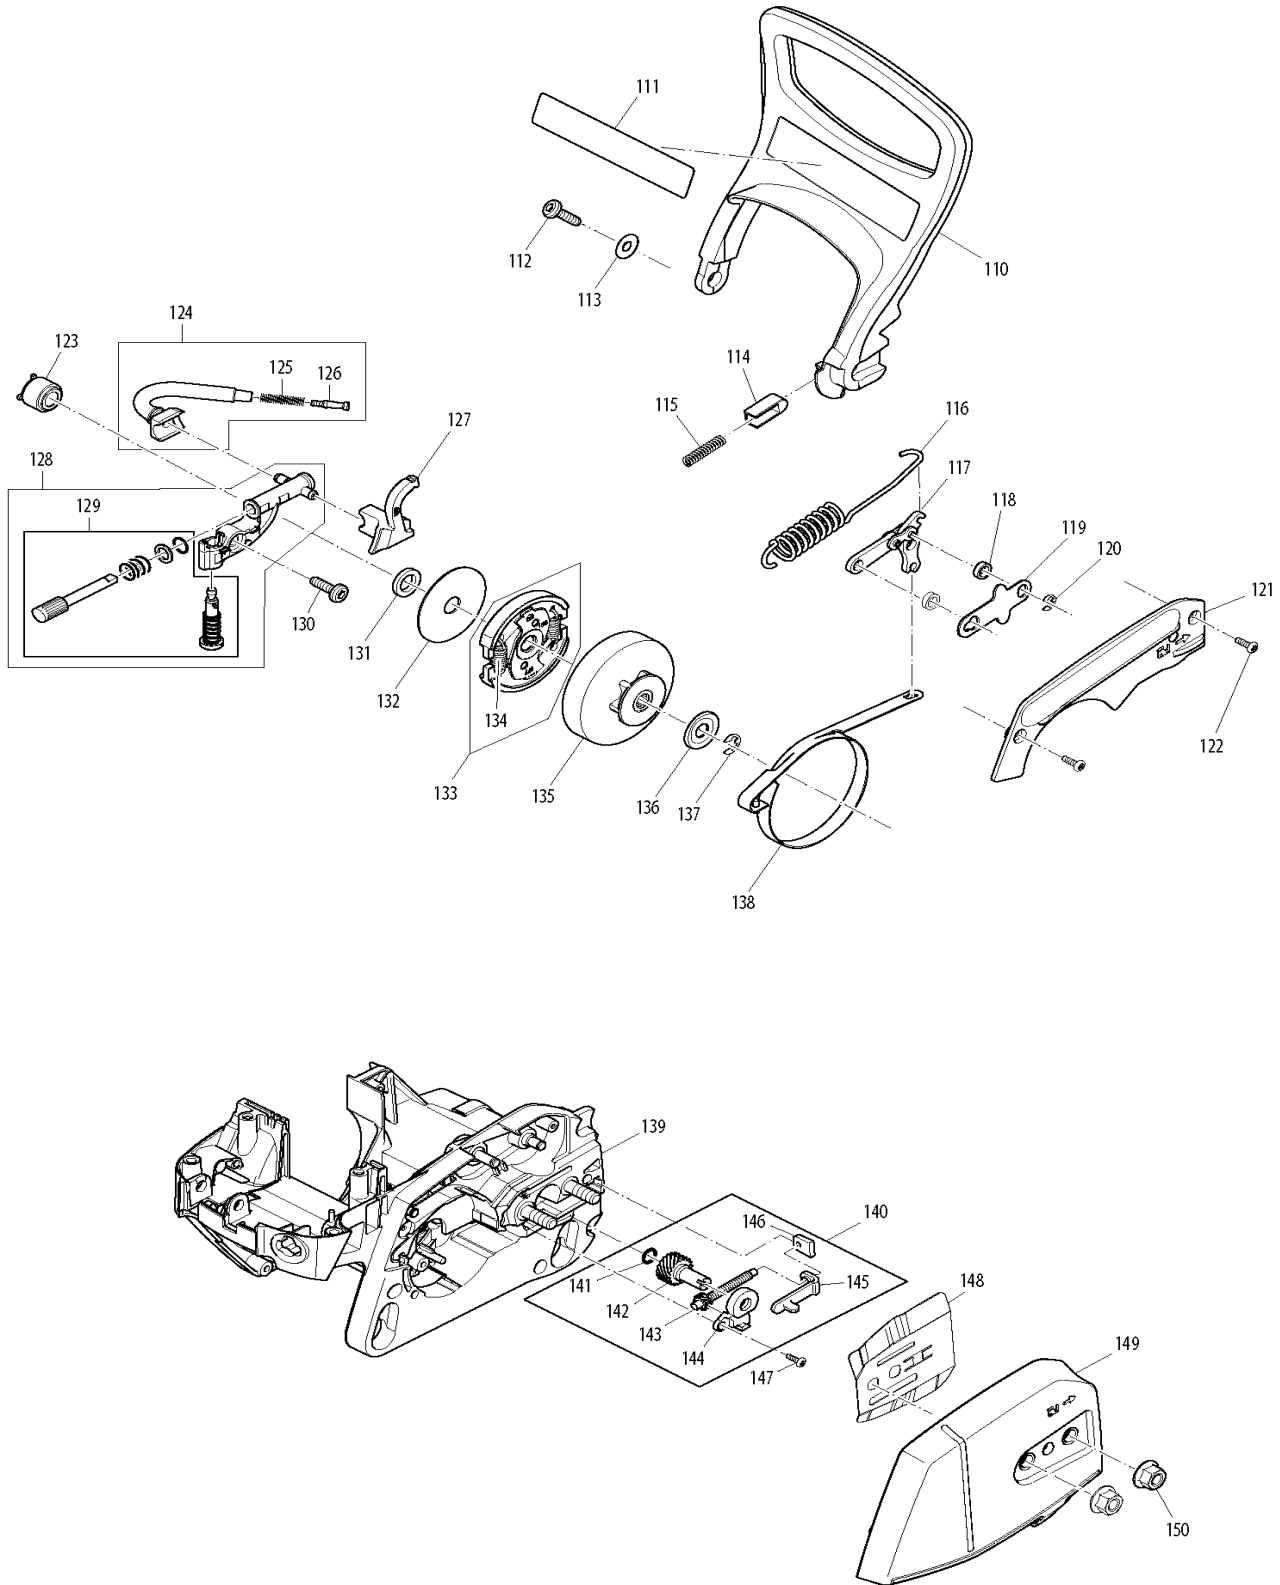

EA3200S

Benzin- Kettensäge 35cm