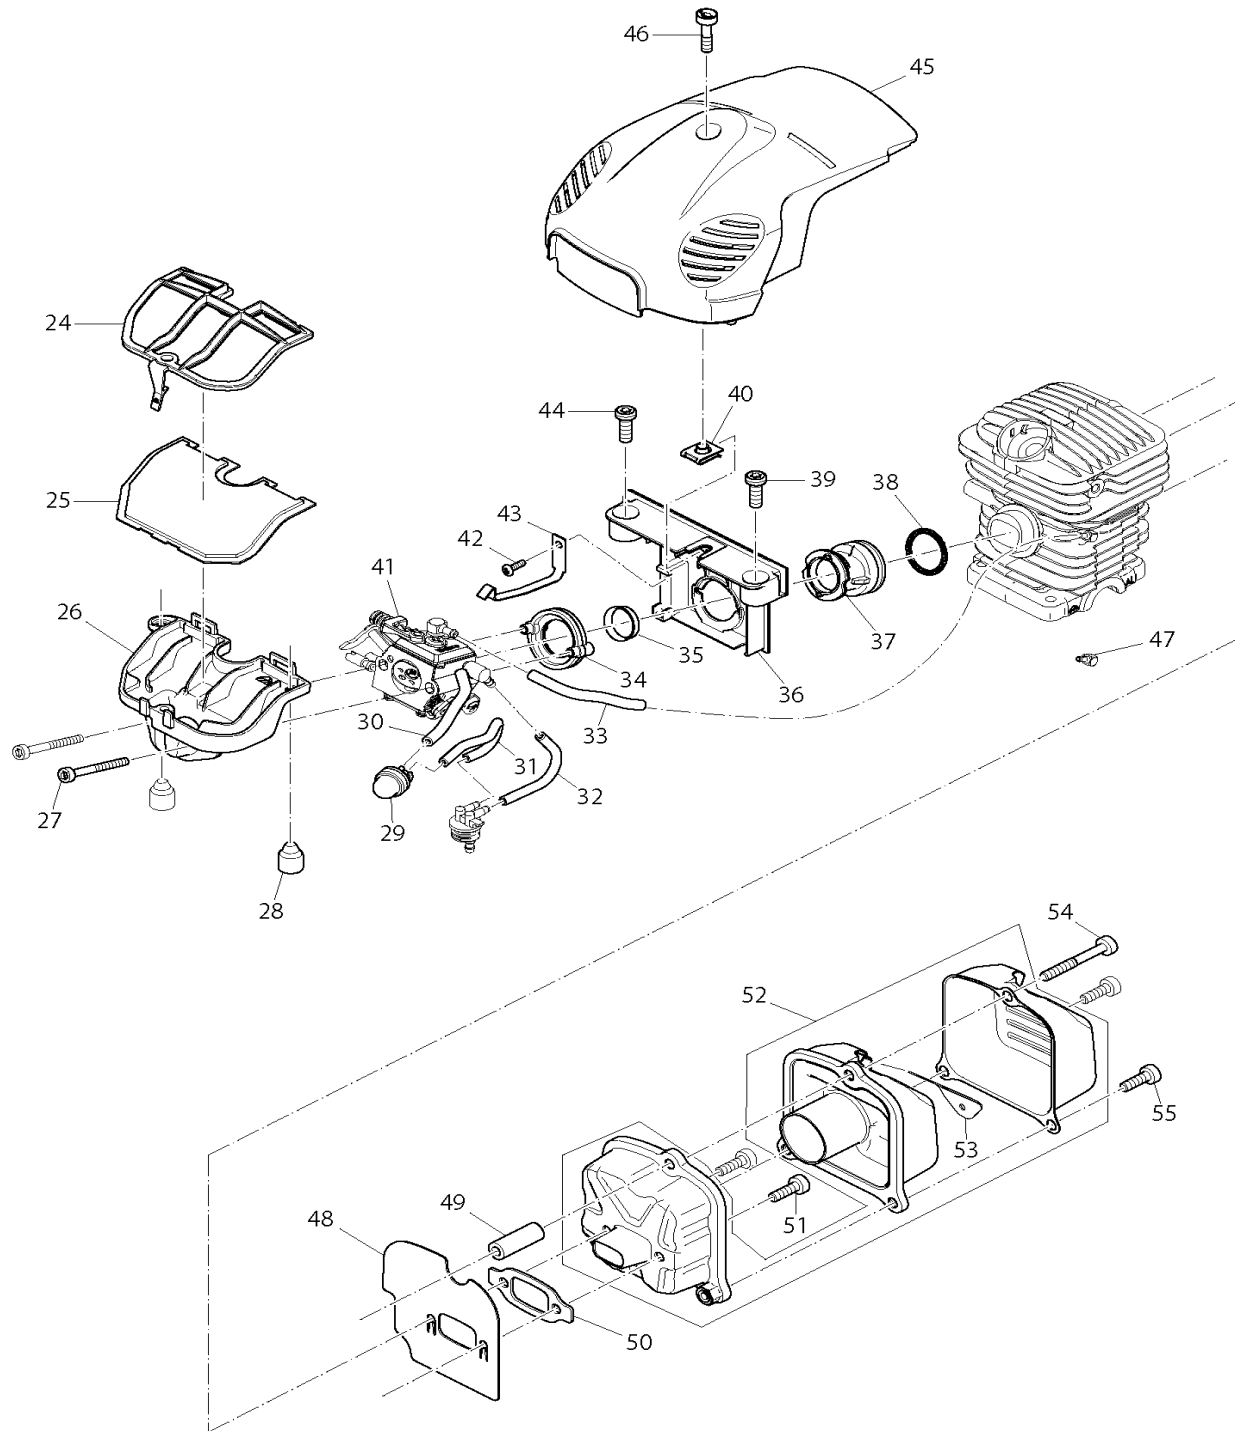

EA3200S

Benzin- Kettensäge 35cm