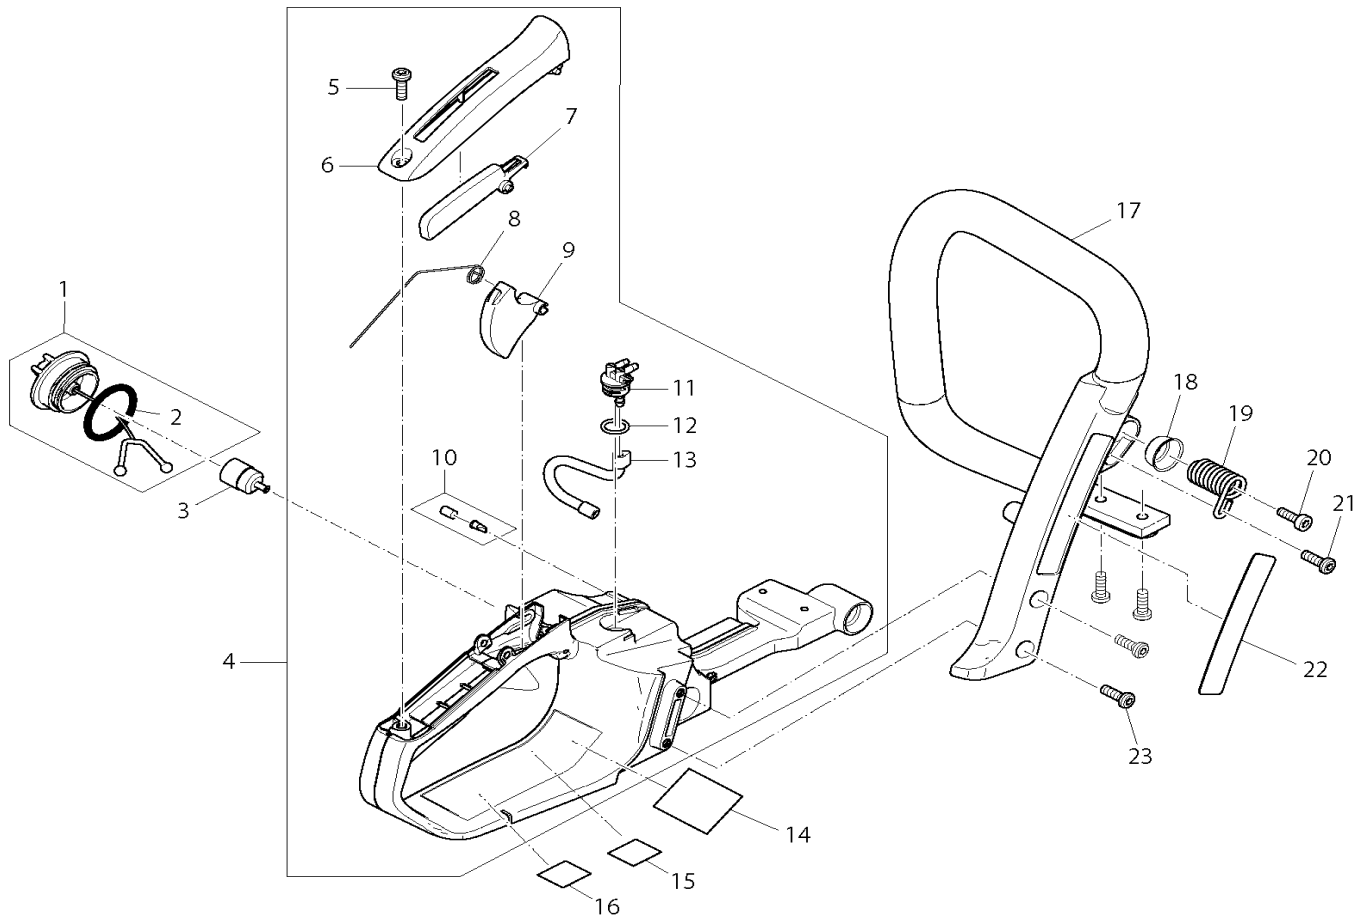

EA3200S

Benzin- Kettensäge 35cm

Pos.	Artikel-Nr.	PG	Bezeichnung	Stk.
208	WJ00096475	1	SCHRAUBE	1
209	WJ00096475	1	SCHRAUBE	1
210	WJ00096475	1	SCHRAUBE	1
211	WJ00001673	6	SICHERUNGSRING	1

*** ZUBEHÖR ***

Z	782026-1		KOMBISCHLUESSEL 13/16	1
Z	783012-5		SCHRAUBENDREHER	1
Z	958092656	30	SAEGEKETTE 40cm 1,3mm 3/8"	1
Z	958290652	29	SAEGEKETTE 35cm 1,1mm 3/8"	1
Z	531290046	99	SAEGEKETTE 30cm 1,1mm 3/8"	1
Z	419559-0	4	SAEGEKETTENSCHUTZ	1
Z	165202-6	35	SAEGESCHIENE 40cm 1,3mm 3/8"	1
Z	165245-8	33	SAEGESCHIENE 30cm 1,1mm 3/8"	1
Z	165246-6	34	SAEGESCHIENE 35cm 1,1mm 3/8"	1

EA3200S

Benzin- Kettensäge 35cm