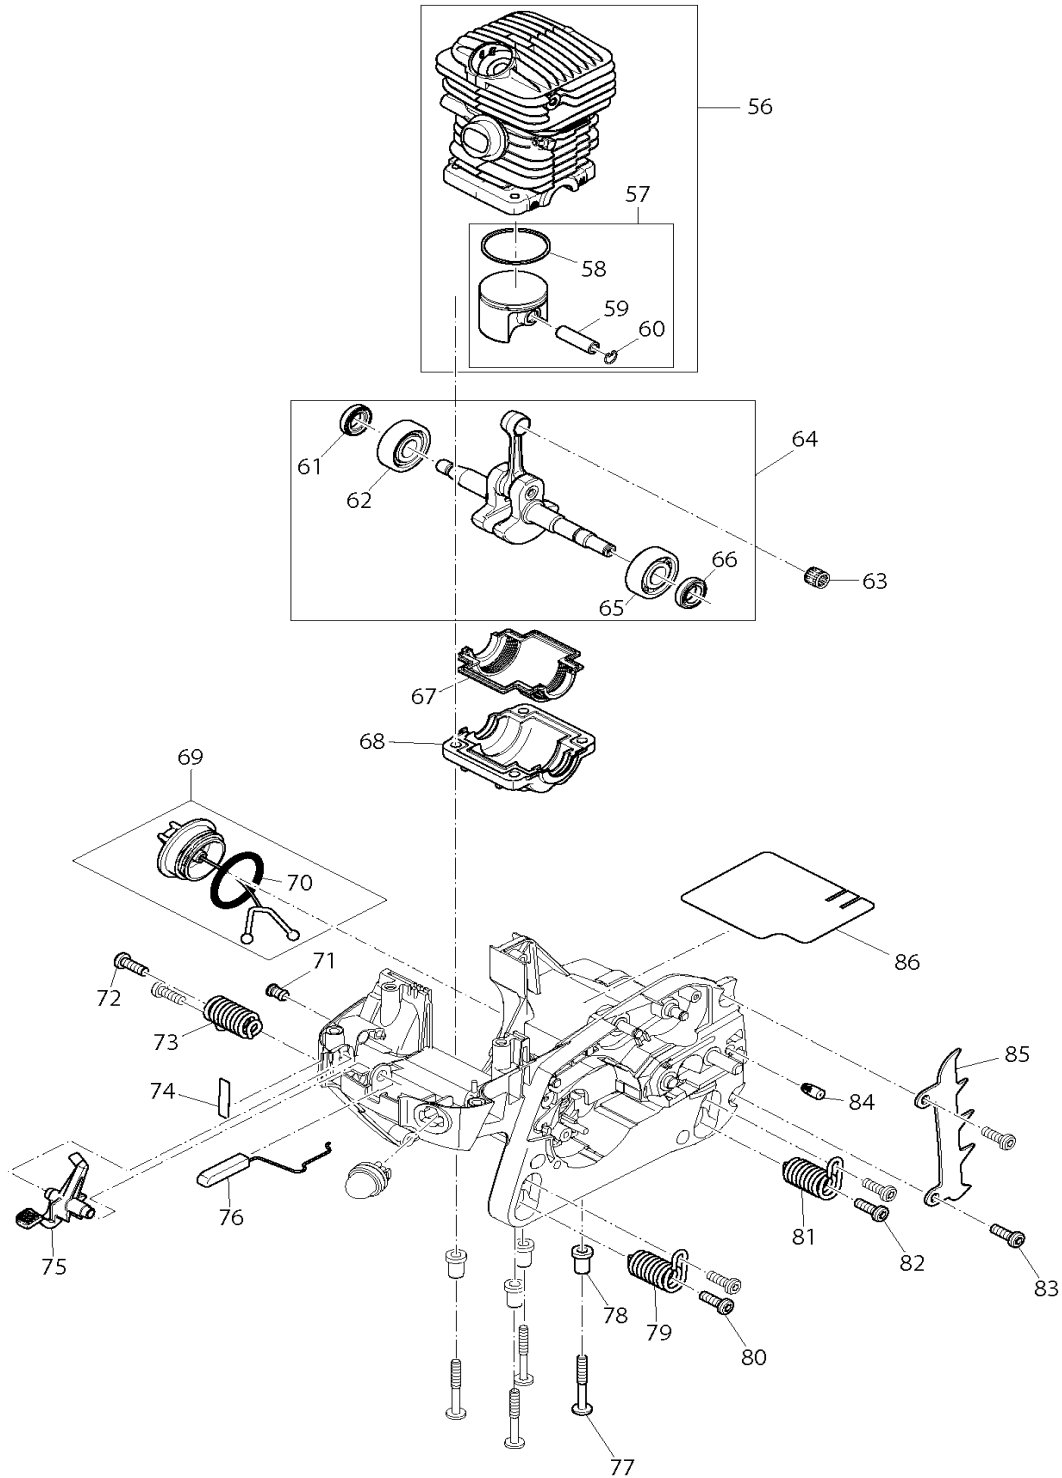

EA3200S

Benzin- Kettensäge 35cm