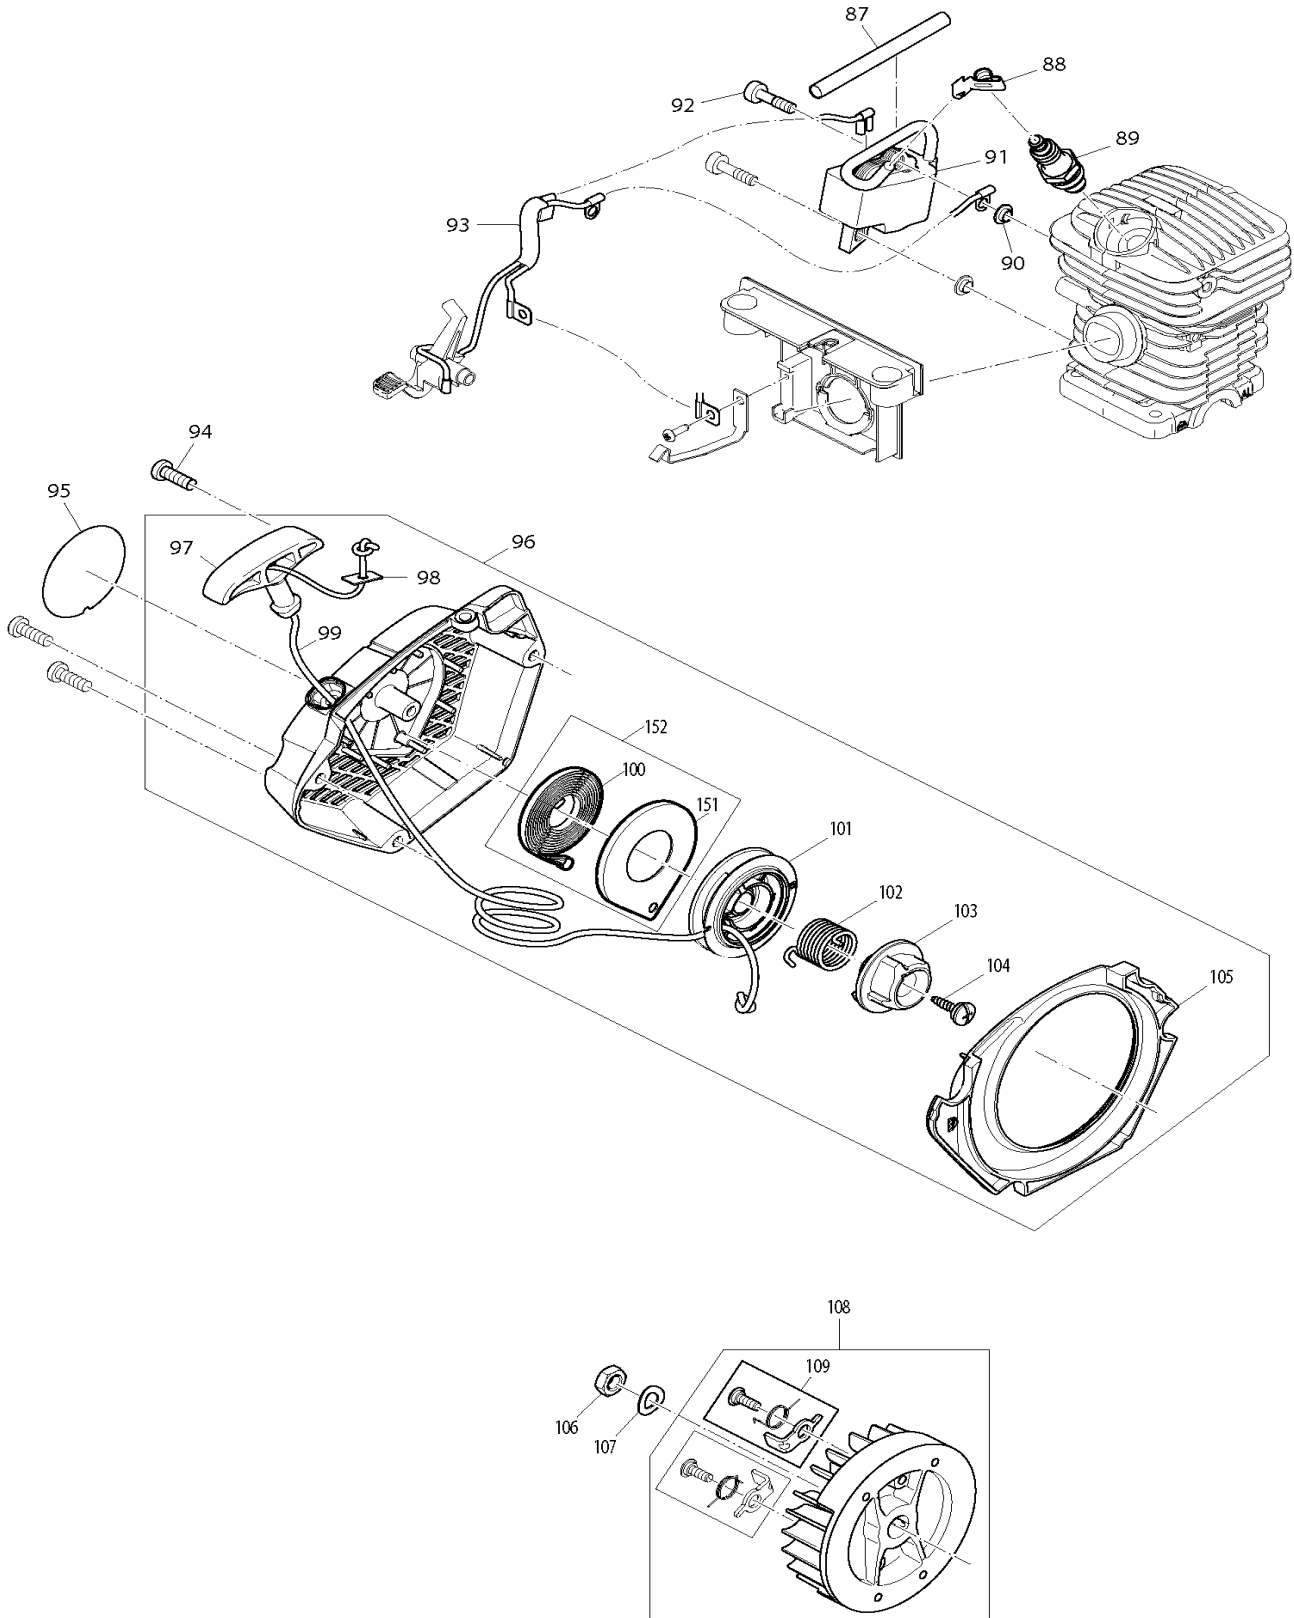

EA3200S

Benzin- Kettensäge 35cm