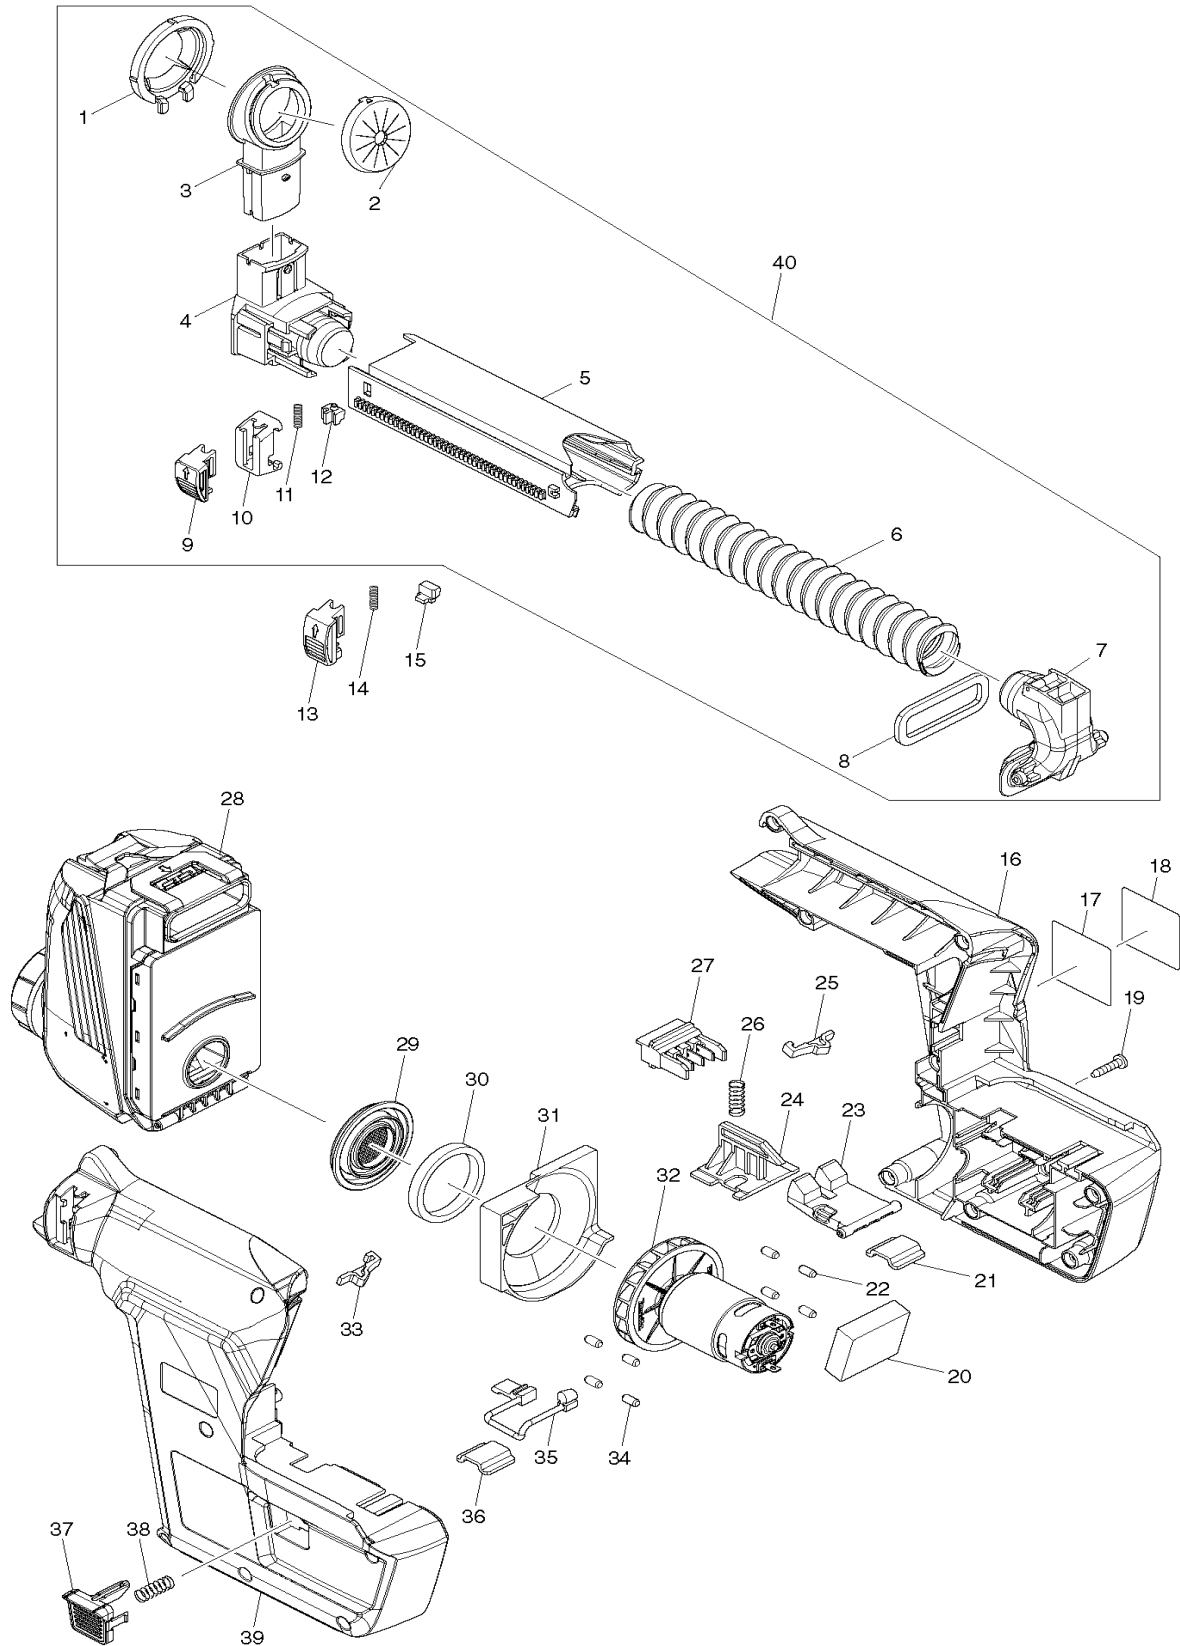

DX07

Staubabsaugung DX07

Pos.	Artikel-Nr.	PG	Bezeichnung	Stk.	Pos.	Artikel-Nr.	PG	Bezeichnung	Stk.
1	424722-2	1	Staubkappe	1	46,1	256533-5		Stange 2,5	1
2	424474-5	1	Dichtung	1	46,2	423426-3		Schaumgummi A	1
3	455736-0	6	Staubdichtung	1	46,3	453149-9		Filterhalter	1
4	454579-7	16	Halter B	1	47	310918-0		Nocken	1
5	454580-2	16	Schlauchführung	1	48	310919-8		Hammer	1
6	245038-0	23	Schlauch 30	1	49	232482-0		Druckfeder 21	1
7	456017-5		Schlauchanschluss	1	50	253431-4		Scheibe 8	1
8	423425-5	1	Dichtung B	1	51	961004-6	1	Sicherungsring S-8	1
9	453141-5	1	Schieber A	1	52	226856-5		Mitnehmer 17	1
10	453140-7	2	Tiefenanschlag	1	53	226857-3		Hohlrad 49	1
11	234227-2	1	Druckfeder 3	1	54	226855-7		Planetenrad 15	3
12	453702-1	1	Federhalter A	1	55	140F90-8		Planetenradträger	1
13	453142-3	0	Schieber B	1	56	253430-6		Scheibe 8	1
14	234227-2	1	Druckfeder 3	1	57	140H88-7		Stellrad kpl.	1
15	453139-2	1	Federhalter B	1	57,1	422431-7		Schaumgummi	1
16	187304-8	25	Gehäuse-Set inkl. 39	1	58	922129-1		Innen-6 Kant-Schraube M4x16	1
17	855D88-7		Typenschild DX07	1					
18	890995-3	1	Schutzfolie	1					
19	266326-2	1	Schraube 4x18	8				*** Sonstige Artikel ***	
20	638956-3		Elektronik	1					
20,1	654069-2	1	Kabelschuh	2		424474-5	1	Dichtung	5
20,2	654281-4	1	Kabelschuh	3	Z	199557-7		Filterelement HEPA	1
21	346539-2	1	Führungsplatte	1					
22	263025-7	1	Gummistift 4	4					
23	453146-5	2	Verriegelungshaken	1					
24	453144-9	4	Anheber	1					
25	424475-3	1	Haken	1					
26	234228-0	1	Druckfeder 6	1					
27	638931-9	9	Kontaktleiste	1					
28	199555-1		Gehäuse-Set HEPA inkl. 41-58	1					
29	453171-6	3	Dichtungsscheibe	1					
30	423427-1	1	Dichtung C	1					
31	453143-1	3	Lüfterabdeckung	1					
32	140K26-7		Gleichstrommotor 18,0V	1					
33	424475-3	1	Haken	1					
34	263025-7	1	Gummistift 4	4					
35	424486-8	3	Erdung	1					
36	346539-2	1	Führungsplatte	1					
37	453145-7	1	Druckknopf	1					
38	234228-0	1	Druckfeder 6	1					
39	187304-8	25	Gehäuse-Set inkl. 16	1					
40	135696-9	29	Absaugvorsatz kpl.	1					
42	453150-4	27	Filtergehäuse	1					
43	453148-1	1	Entriegelungshebel	1					
44	327221-2		Achse	1					
45	253431-4		Scheibe 8	1					
46	140G89-9		Staubbox	1					

DX07

Staubabsaugung DX07