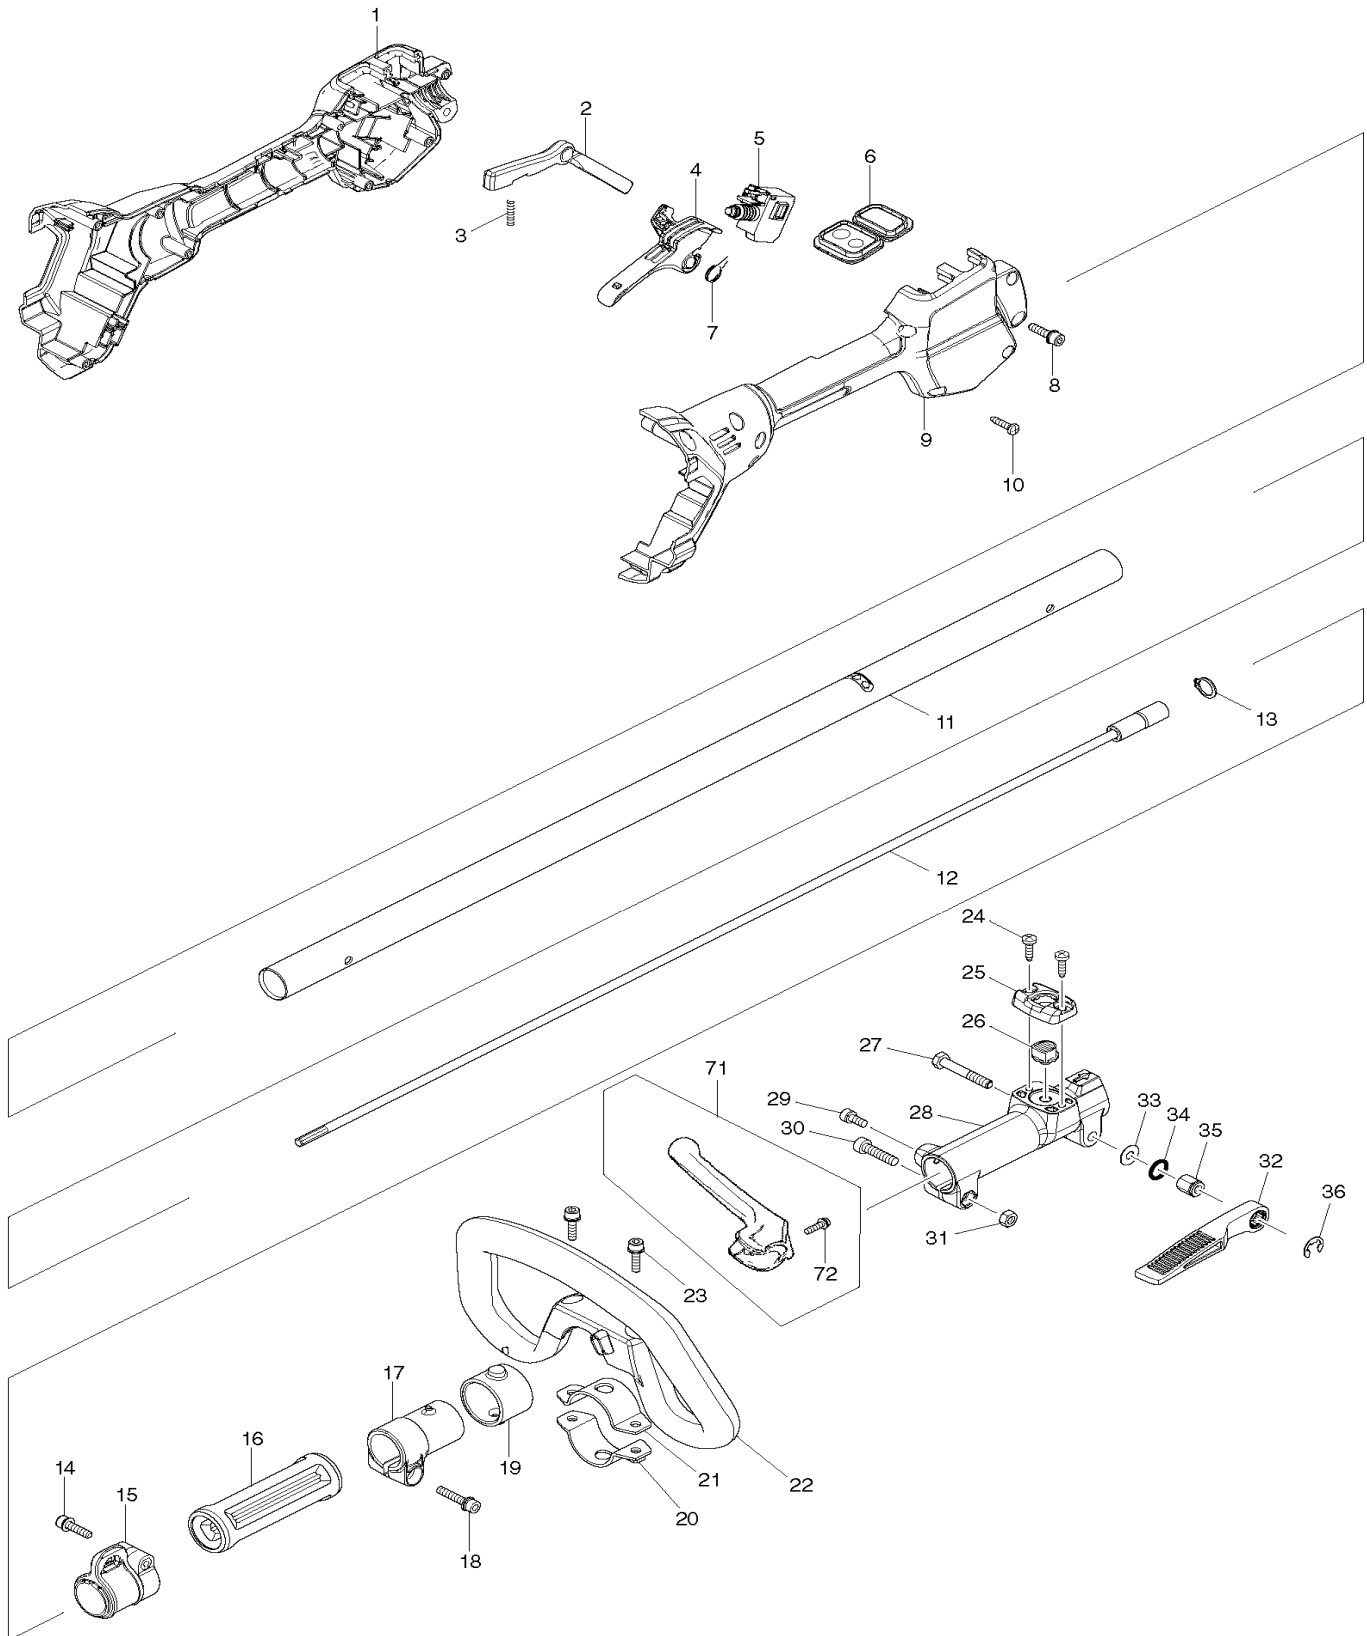

DUX60

Akku-Multifunkt-Antrieb 2x18V

Pos.	Artikel-Nr.	PG	Bezeichnung	Stk.	Pos.	Artikel-Nr.	PG	Bezeichnung	Stk.
1	183G31-7	23	Schaltergriff inkl. 9	1	43	211148-5	14	Rillenkugellager 6001ZZ	1
1,1	931202-6	1	Mutter M5	1	44	253744-3	1	Scheibe 12	1
2	457773-0	6	Sperrhebel	1	45	227720-3	23	Stirnrad 33	1
3	233101-1	1	Druckfeder 4	1	46	253744-3	1	Scheibe 12	1
4	457771-4	6	Schalterhebel	1	47	211150-8	11	Rillenkugellager 6901ZZ	1
5	650709-0	35	Schalter C3JW-1A-P	1	48	319608-2	22	Getriebegehäuse	1
6	144570-0	29	Steuerung	1	49	266326-2	1	Schraube 4x18	4
7	233540-5	1	Spiralfeder 11	1	50	266041-8	1	Schraube 5x25	4
8	922233-6	1	Sechskantschraube M5x20	1	51	213961-7	1	O-Ring 22	1
9	183G31-7	23	Schaltergriff inkl. 1	1	52	519447-2	41	Anker 36,0V inkl. 53-56	1
9,1	931202-6	1	Mutter M5	1	53	227721-1	9	Stirnrad 16	1
10	266326-2	1	Schraube 4x18	8	54	210069-8	17	Rillenkugellager 6900DDW	1
11	141499-1	30	Rohr B	1	55	961006-2	1	Sicherungsring S-10	1
11,1	898125-0	15	Hinweisschild	1	56	210062-2	1	Rillenkugellager 607ZZ	1
12	141238-9	25	Welle B	1	57	629269-3	39	Feld 36,0V	1
13	961052-5	1	Sicherungsring S-12	1	58	266326-2	1	Schraube 4x18	6
14	922233-6	1	Sechskantschraube M5x20	1	59	853S61-1		Typenschild DUX60	1
15	168478-4	12	Halterung	1	60	183G29-4	29	Gehäuse-Set inkl. 69	1
15,1	931202-6	1	Mutter M5	1	60,1	263005-3	1	Gummistift 6	4
16	451601-1	6	Hülse 24	1	60,2	252126-6	1	Sechskantmutter M4-7	3
17	457269-1	9	Rohrverbinder 24	1	61	251314-2	1	Schraube M4x12	3
18	922244-1	4	Schraube M5x25	1	62	346858-6	18	Batterieschutz	1
19	424942-8	2	Dämpfer	1	63	853S66-1	1	Serien-Nr.-Schild DUX60	1
20	347114-7	2	Schelle 35 Unten	1	64	620676-3	62	Elektronik	1
21	347113-9	2	Schelle 35 Oben	1	65	644809-6	8	Kontaktplatte	2
22	457772-2	21	Bügelgriff	1	66	266326-2	1	Schraube 4x18	4
22,1	263005-3	1	Gummistift 6	1	67	183G30-9	21	Motorgehäuse-Set inkl. 68	1
23	922233-6	1	Sechskantschraube M5x20	2	68	183G30-9	21	Motorgehäuse-Set inkl. 67	1
24	266034-5	1	Blechschrabe CT 4x16	2	69	183G29-4	29	Gehäuse-Set inkl. 60	1
25	452840-6	1	Druckknopfbedeckung	1	69,1	263005-3	1	Gummistift 6	4
26	452839-1	1	Druckknopf	1	69,2	252126-6	1	Sechskantmutter M4-7	3
27	265596-0	1	Sechskantschraube M6x40	1	70	922211-6	1	Innen-6 Kant-Schraube M5x12	1
28	318750-6	22	Werkzeugaufnahme 24	1	71	144315-6	14	Barriere inkl. 72	1
29	922211-6	1	Innen-6 Kant-Schraube M5x12	1	72	911128-8	1	Kombi-Schraube M4x16	1
30	922342-1	1	Innen-6 Kant-Schraube M6x25	1					
31	931302-2	1	Mutter M6	1				*** Zubehör ***	
32	272268-0	5	Hebel 94	1					
33	253332-6	1	Scheibe 6	1	Z	783202-0		6-KT Stiftschlüssel 4mm	1
34	213105-9	1	O-Ring 11	1	Z	195246-2		Schutzbrille	1
35	252159-1	1	Mutter M6	1	Z	831304-7		Zubehörtasche MAKITA	1
36	961014-3	1	Sicherungsscheibe E-8	1	Z	782210-8		Steckschlüssel SW17	1
37	922233-6	1	Sechskantschraube M5x20	1	Z	782238-6		6-KT Stiftschlüssel 17mm	1
38	319609-0	30	Schaftaufnahme	1	Z	456924-2		Transportschutz	1
39	911233-1	1	Kombi-Schraube M5x20	4	Z	195150-5		4-Zahn-Schlagmesser	1
40	263002-9	1	Gummistift 4	1	Z	***EM404MP		Sensen-Aufsatz Faden	1
41	213045-1	1	O-Ring 6	1	Z	195638-5		Transporttasche	1
42	325811-5	22	Spindel	1	Z	125516-5		Schultergurt einfach	1

DUX60

Akku-Multifunkt-Antrieb 2x18V