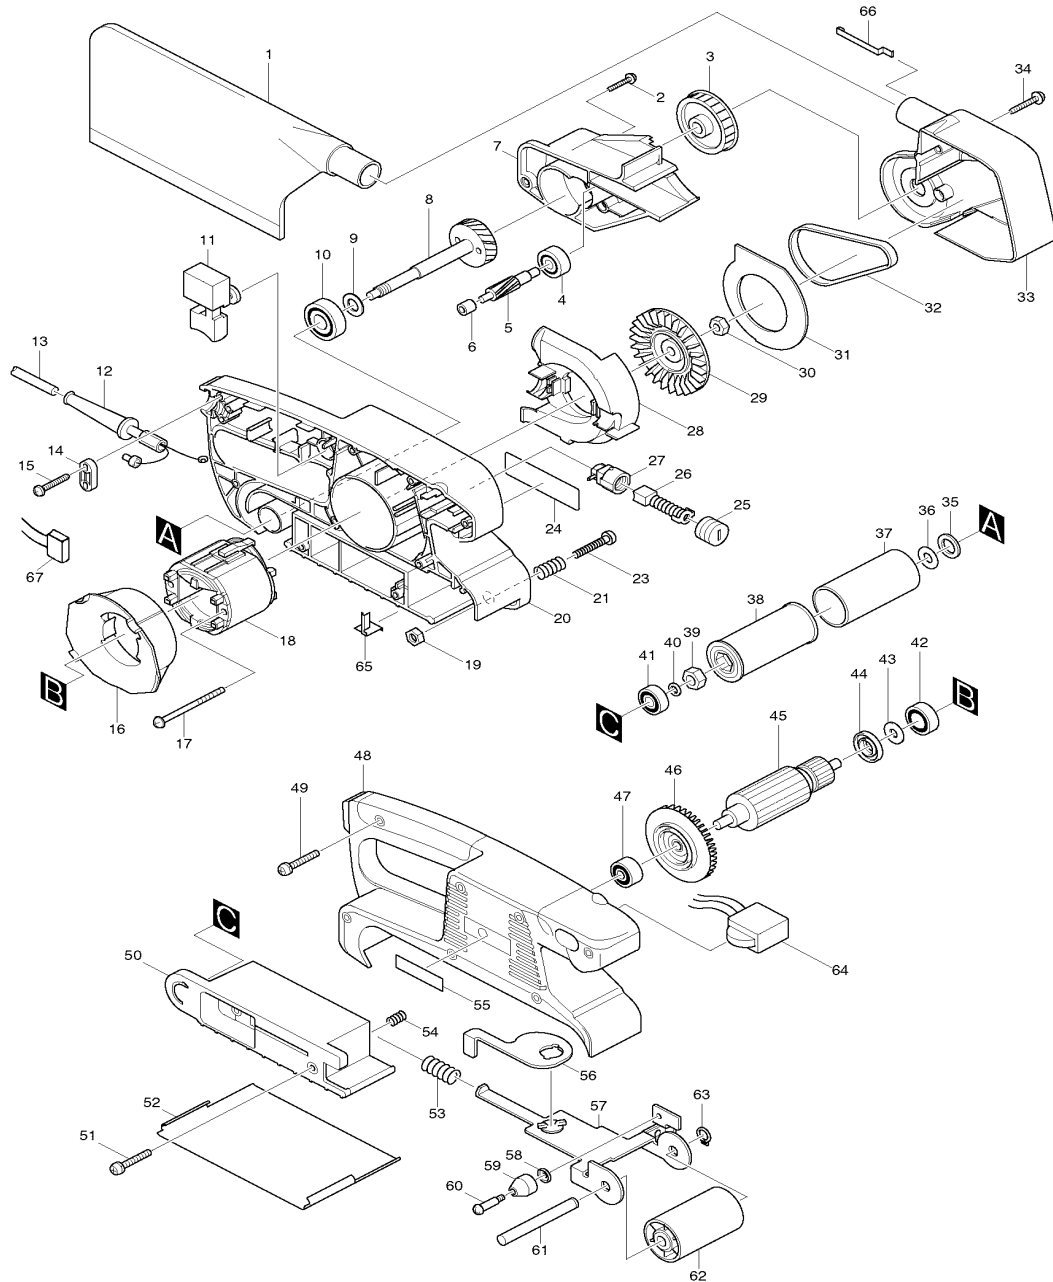

**Modell 9911
Bandschleifer 76mm**

Pos.	*PG	Bestell-Nr.	Bezeichnung	Pos.	*PG	Bestell-Nr.	Bezeichnung
001	22	122548-3	STAUBSACK	051	1	266119-7	BLECHSCHRAUBE PT 4x25
002	1	266119-7	BLECHSCHRAUBE PT 4x25	052	9	344586-7	STAHLPLATTE
003	22	222144-8	ZAHNRIEMENRAD 8,5-45,1	053	1	233221-1	DRUCKFEDER 12
004	18	211031-6	RILLENKUGELLAGER 608LLB	054	2	233220-3	DRUCKFEDER 7
005	20	226494-3	ZAHNWELLE 6	055	2	819063-3	FIRMENSCHILD
006	11	212009-2	GLEITLAGER 509	056	10	344585-9	HEBEL
007	16	416420-2	GETRIEBEBEGEAUSE	057	22	150837-6	LAUFROLLENTRAEGER
008	25	153252-3	STIRNRAD 31 MIT WELLE	058	3	267731-6	SCHEIBE
009	2	253758-2	SCHEIBE 10	059	5	416417-1	ROLLE
010	18	211061-7	RILLENKUGELLAGER 6000LLB	060	4	265059-6	SCHRAUBE M4
011	18	651285-7	SCHALTER	061	12	323776-5	WELLE
012	6	682502-4	KNICKSCHUTZ 8-85	062	16	152585-3	LAUFROLLE
013	25	P-12902	ANSCHLUSSKABEL 2x1,0mm ²	063	1	961004-6	SICHERUNGSRING S-8
014	2	687052-4	KABELKLEMMPLATTE	064	35	631202-3	ELEKTRONIK
015	1	265995-6	SCHRAUBE 4x18	065		344701-3	ERDUNGSPLATTE
016	7	416418-9	FELDABDECKUNG	066		344703-9	ERDUNGSBLECH
017	3	266114-7	BLECHSCHRAUBE PT 4x60	067	10	645200-1	KONDENSATOR
018	24	633393-6	FELD				
019	1	931202-6	MUTTER M5				
020	34	150958-4	MOTORGEHAEUSE INKL. 19				
021	1	233219-8	DRUCKFEDER 6				
022	1	941102-2	UNTERLAGSCHEIBE 5				
023	1	911251-9	KOMBI-SCHRAUBE M5x30				
024	7	859230-8	TYPENSCHILD 9911				
025	3	643550-8	BUERSTENKAPPE 5-8				
026	19	191940-4	KOHLEBUERSTEN CB-411				
027	10	643922-7	KOHLEBUERSTENHALTER				
028	9	416416-3	LUEFTERABDECKUNG				
029	23	241660-1	LUEFTERRAD 68				
030	2	252153-3	MUTTER M6-10				
031	4	344584-1	ABDECKBLECH				
032	13	225079-2	ZAHNRIEMEN 6-300				
033	18	416415-5	RIEMENSCHUTZDECKEL				
034	1	266119-7	BLECHSCHRAUBE PT 4x25				
035	3	267177-6	SCHEIBE 12				
036	3	253865-1	SCHEIBE 8				
037	5	422032-1	ANTRIEBSROLLENSCHUTZ 29				
038	18	316971-4	ANTRIEBSROLLE				
039	3	252154-1	MUTTER M8-13				
040	1	253077-6	SCHEIBE 6				
041	18	211016-2	RILLENKUGELLAGER 626LLB				
042	18	211026-9	RILLENKUGELLAGER 627LLB				
043	2	253823-7	SCHEIBE 7				
044	5	681648-3	ISOLIERSCHEIBE				
045	39	517243-2	ANKER				
046							
047	18	211021-9	RILLENKUGELLAGER 607LLB				
048	31	182982-9	MOTORGEHAEUSE RECHTS				
049	1	266119-7	BLECHSCHRAUBE PT 4x25				
050	17	416419-7	SEITENABDECKUNG				