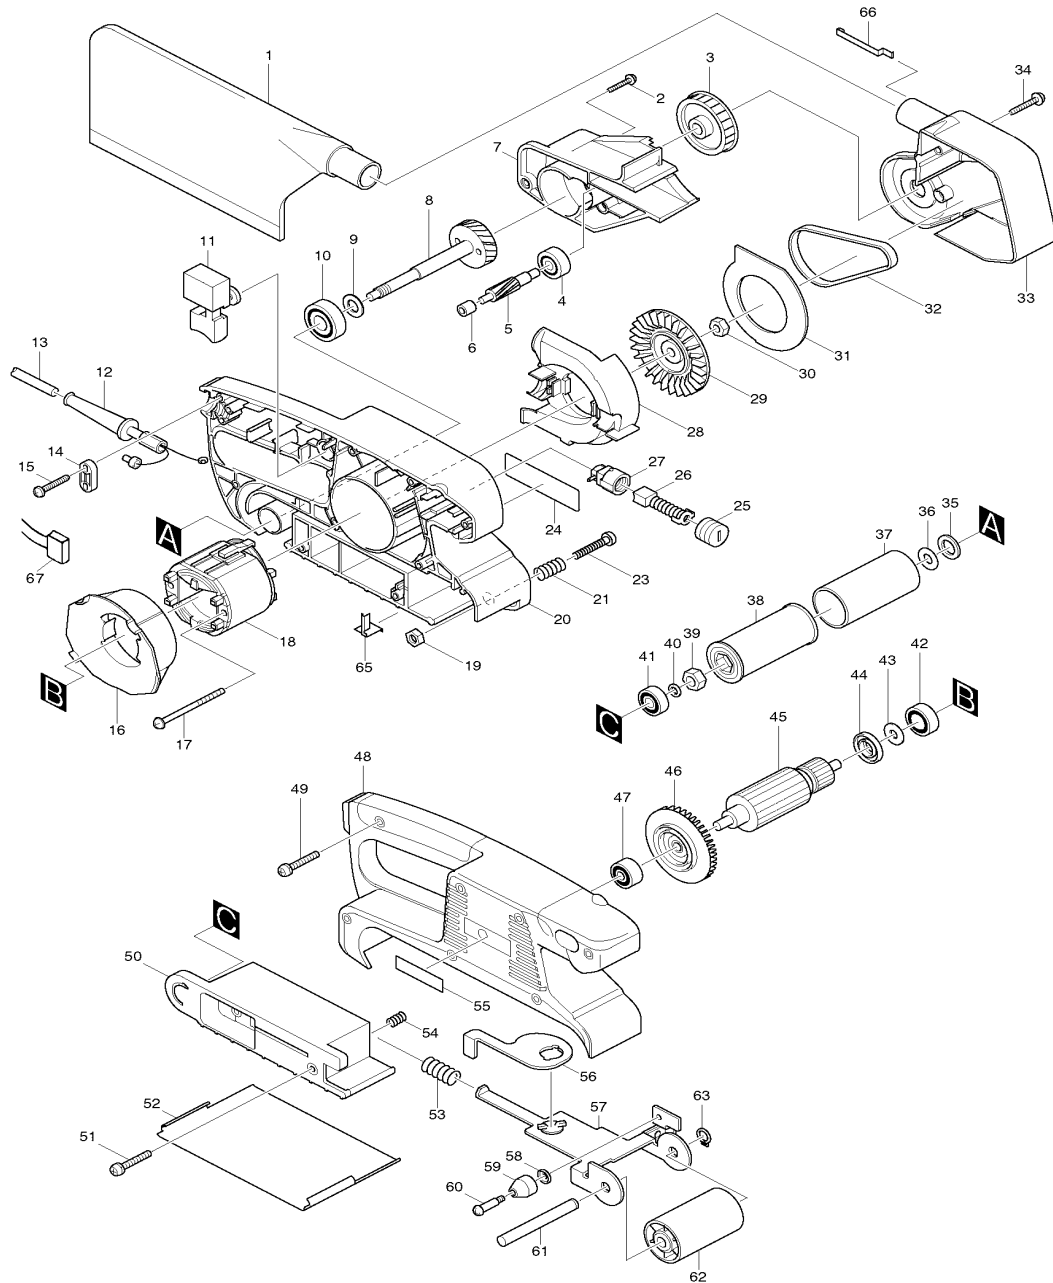

Modell 9910
Bandschleifer 76mm

Pos.	*PG	Bestell-Nr.	Bezeichnung	Pos.	*PG	Bestell-Nr.	Bezeichnung
001	22	122548-3	STAUBSACK	051	1	266119-7	BLECHSCHRAUBE PT 4x25
002	1	266119-7	BLECHSCHRAUBE PT 4x25	052	9	344586-7	STAHLPLATTE
003	22	222144-8	ZAHNRIEMENRAD 8,5-45,1	053	1	233221-1	DRUCKFEDER 12
004	18	211031-6	RILLENKUGELLAGER 608LLB	054	2	233220-3	DRUCKFEDER 7
005	20	226494-3	ZAHNWELLE 6	055	2	819063-3	FIRMENSCHILD
006	11	212009-2	GLEITLAGER 509	056	10	344585-9	HEBEL
007	16	416420-2	GETRIEBEGEHAEUSE	057	22	150837-6	LAUFROLLENTRAEGER
008	25	153252-3	STIRNRAD 31 MIT WELLE	058	3	267731-6	SCHEIBE
009	2	253758-2	SCHEIBE 10	059	5	416417-1	ROLLE
010	18	211061-7	RILLENKUGELLAGER 6000LLB	060	4	265059-6	SCHRAUBE M4
011	18	651285-7	SCHALTER	061	12	323776-5	WELLE
012	6	682502-4	KNICKSCHUTZ 8-85	062	16	152585-3	LAUFROLLE
013	25	P-12902	ANSCHLUSSKABEL 2x1,0mm ²	063	1	961004-6	SICHERUNGSRING S-8
014	2	687052-4	KABELKLEMMPLATTE	064			
015	1	265995-6	SCHRAUBE 4x18	065		344701-3	ERDUNGSPLATTE
016	7	416418-9	FELDABDECKUNG	066		344703-9	ERDUNGSBLECH
017	3	266114-7	BLECHSCHRAUBE PT 4x60	067	10	645200-1	KONDENSATOR
018	24	633393-6	FELD				
019	1	931202-6	MUTTER M5				
020	34	150958-4	MOTORGEHAEUSE INKL. 19				
021	1	233219-8	DRUCKFEDER 6				
022	1	941102-2	UNTERLAGSCHEIBE 5				
023	1	911251-9	KOMBI-SCHRAUBE M5x30				
024	2	859229-3	TYPENSCHILD 9910				
025	3	643550-8	BUERSTENKAPPE 5-8				
026	19	191940-4	KOHLEBUERSTEN CB-411				
027	10	643922-7	KOHLEBUERSTENHALTER				
028	9	416416-3	LUEFTERABDECKUNG				
029	23	241660-1	LUEFTERRAD 68				
030	2	252153-3	MUTTER M6-10				
031	4	344584-1	ABDECKBLECH				
032	13	225079-2	ZAHNRIEMEN 6-300				
033	18	416415-5	RIEMENSCHUTZDECKEL				
034	1	266119-7	BLECHSCHRAUBE PT 4x25				
035	3	267177-6	SCHEIBE 12				
036	3	253865-1	SCHEIBE 8				
037	5	422032-1	ANTRIEBSROLLENSCHUTZ 29				
038	18	316971-4	ANTRIEBSROLLE				
039	3	252154-1	MUTTER M8-13				
040	1	253077-6	SCHEIBE 6				
041	18	211016-2	RILLENKUGELLAGER 626LLB				
042	18	211026-9	RILLENKUGELLAGER 627LLB				
043	2	253823-7	SCHEIBE 7				
044	5	681648-3	ISOLIERSCHEIBE				
045	39	517243-2	ANKER				
046							
047	18	211021-9	RILLENKUGELLAGER 607LLB				
048	31	182981-1	MOTORGEHAEUSEABDECKUNG				
049	1	266119-7	BLECHSCHRAUBE PT 4x25				
050	17	416419-7	SEITENABDECKUNG				