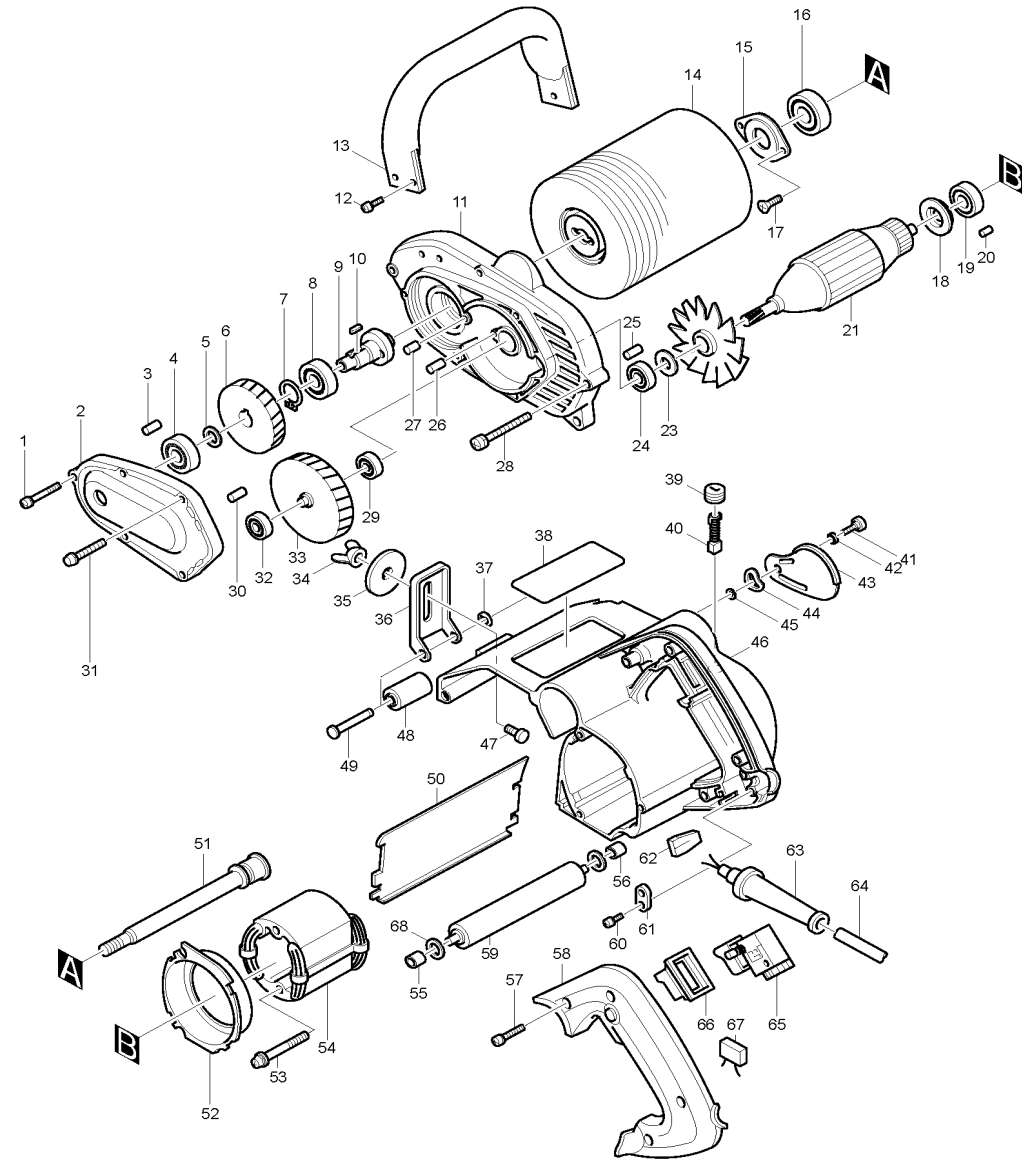

Modell 9741 Bürstenschleifer

Pos.	*PG	Bestell-Nr.	Bezeichnung	Pos.	*PG	Bestell-Nr.	Bezeichnung
001	1	911248-8	KOMBI-SCHRAUBE M5x28 [3]	051	31	322071-0	WELLE
002	19	157777-9	GETRIEBEGEHAEUSEDECKEL	052	9	410957-1	FELDABDECKUNG
003	1	263002-9	GUMMISTIFT 4	053	3	911285-2	KOMBI-SCHRAUBE M5x60 [2]
004	20	211101-1	RILLENKUGELLAGER 6001LLB	054	44	527414-3	FELD
005	2	253744-3	SCHEIBE 12	055	4	262515-7	GLEITLAGER 6
006	30	221756-4	STIRNRAD 53	056	4	262515-7	GLEITLAGER 6
007	1	961055-9	SICHERUNGSRING S-15	057	1	911153-9	KOMBI-SCHRAUBE M4x28 [4]
008	22	211236-8	RILLENKUGELLAGER 6002DDW	058	21	410954-7	GRIFFSCHALE
009	32	163269-8	SPINDEL	059	20	162133-0	HINTERE ROLLE
010	3	254219-5	KEIL NR.4	060	1	911133-5	KOMBI-SCHRAUBE M4x18 [2]
011	26	157776-1	GETRIEBEGEHAEUSE	061	2	687031-2	KABELKLEMMPLATTE
012	1	911218-7	KOMBI-SCHRAUBE M5x14 [3]	062	1	423096-8	SCHAUMGUMMI
013	28	273623-9	BUEGELGRIFF	063	6	682516-3	KNICKSCHUTZ 9.3-85
014	Z	794384-3	SCHLEIFNYLON-BUERSTE K80	064	25	P-12918	ANSCHLUSSLEITUNG
015	10	285661-9	LAGERDECKEL	065	34	651332-4	SCHALTER SGEL210R-4
016	20	211275-8	RILLENKUGELLAGER 6003DDW	066	9	421323-7	STAUBSCHUTZ
017	2	912122-3	SENKSCHRAUBE M4x14 [2]	067	10	645200-1	KONDENSATOR
018	3	681625-5	ISOLIERSCHEIBE	068	1	941152-7	SCHEIBE 6 [2]
019	18	211031-6	RILLENKUGELLAGER 608LLB				
020	1	263014-2	GUMMISTIFT 4				
021	59	512928-5	ANKER INKL. 23,24				
022							
023	2	253024-7	SCHEIBE 10				
024	20	211088-7	RILLENKUGELLAGER 6000DDW				
025	1	263002-9	GUMMISTIFT 4				
026	1	263002-9	GUMMISTIFT 4				
027	1	263005-3	GUMMISTIFT 6				
028	1	911258-5	KOMBI-SCHRAUBE M5x35 [3]				
029	18	211019-6	RILLENKUGELLAGER 626				
030	1	263002-9	GUMMISTIFT 4				
031	2	911278-9	SCHRAUBE M5x55 [2]				
032	18	211019-6	RILLENKUGELLAGER 626				
033	37	153168-2	STIRNRAD 64				
034	3	934301-3	FLUEGELMUTTER M6				
035	3	253196-8	SCHEIBE 6				
036	12	343434-7	TIEFENANSCHLAG				
037	1	961018-5	SICHERUNGSSCHEIBE E-5				
038	4	855929-3	TYPENSCHILD 9741				
039	4	643600-9	BUERSTENKAPPE 6-10 [2]				
040	19	181030-1	KOHLEBUERSTEN CB-100				
041	6	251323-1	SCHRAUBE M4				
042	2	253308-3	HUELSE 6				
043	10	343436-3	VERSCHLUSSPLATTE				
044	1	253980-1	DRUCKSCHEIBE 14				
045	2	253874-0	SCHEIBE 4				
046	52	157798-1	MOTORGEHAEUSE				
047	2	251919-8	SCHLOSSSCHRAUBE M6x20				
048	14	162134-8	TIEFENBEGRENZUNG				
049	8	256655-1	STIFT 7				
050	10	343435-5	SCHUTZBLECH				