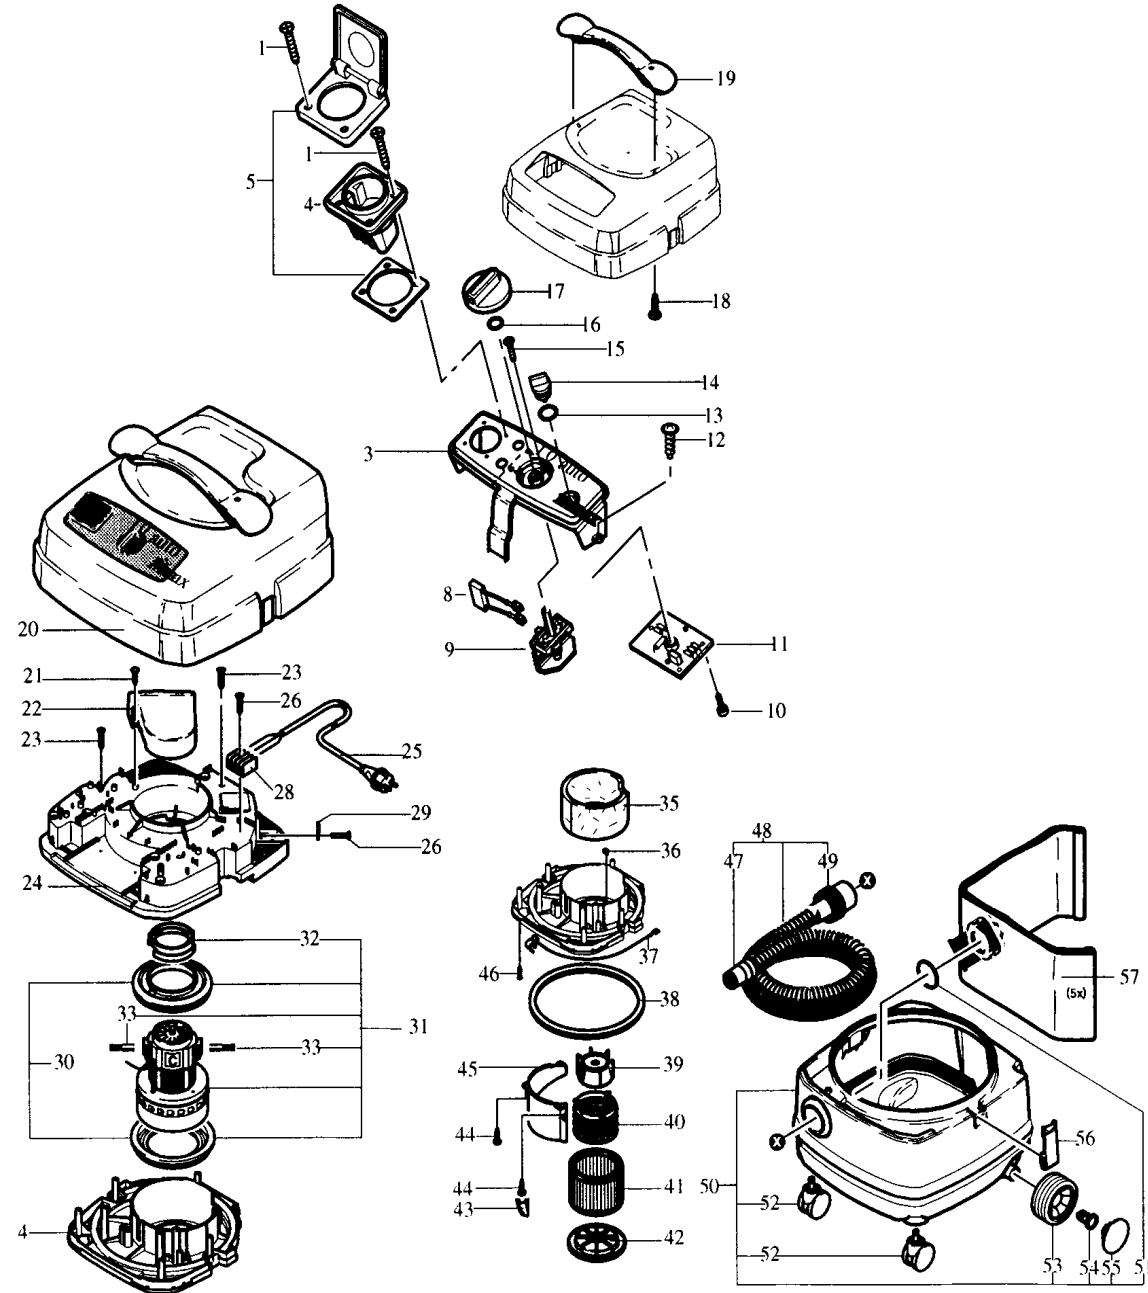

**Modell 443
Absauggerät**

Pos.	*PG	Bestell-Nr.	Bezeichnung	Pos.	*PG	Bestell-Nr.	Bezeichnung
001	3	W46248	SCHRAUBE PT 3,5x18	041	Z	W29747	FILTERELEMENT
002				042	27	W29753	FILTERSPANNSCHEIBE
003	58	W29757	SCHALKASTEN	043	7	W47025	ABDECKUNG
004	22	W46296	STECKDOSE	044	7	W11565	SCHRAUBE PT 5x18
005	22	W46297	KLAPPDECKELRAHMEN	045	27	W45692	ABWEISER
006				046	3	W11253	SCHRAUBE EJOT PT 5x20
007				047	34	W18195	SCHLAUCHMUFFE
008	12	W48338	KONDENSATOR	048	Z	W14289	SAUGSCHLAUCH 3,5m
009	26	W48728	DREHSCHALTER	049	34	W15104	SCHLAUCHMUFFE
010	3	W4036	BLECHSCHRAUBE 2,9x9,5	050	74	W60480	BEHAELTER KPL. INKL. 52-55
011	59	W28816	EINSCHALTAUTOMATIK	051	19	W29191	DICHTRING
012	3	W11254	SCHRAUBE EJOT PT 3,5x10	052	23	W46298	DOPPELROLLE
013	10	W32257	O-RING 21	053	19	W43433	RAD
014	11	W43694	DREHKNOPF	054	8	W43975	RADSICHERUNG
015	3	W18274	SENKSCHRAUBE M4x12	055	11	W25710	RADKAPPE
016	8	W9868	O-RING 10	056	14	W26797	KLAMMER
017	17	W243608	DREHKNOPF	057	46	W28547	FILTERSACK
018	7	W10029	SCHRAUBE KA50x25				
019	26	W26801	HANDGRIFF				
020	61	W26803	HAUBE SCHWARZ				
021	3	W46248	SCHRAUBE PT 3,5x18				
022	29	W25700	LUFTKANAL				
023	3	W11253	SCHRAUBE EJOT PT 5x20				
024	37	W44240	SPANNPLATTE				
025	48	W14885	ANSCHLUSSLEITUNG 3x2,5mm ²				
026	3	W11256	SCHRAUBE EJOT PT 3,5x18				
027							
028	16	W48421	VERTEILERLEISTE				
029	7	W5697	KABELKLEMMPLATTE 3x8x33				
030	37	W28875	MOTORLAGERRING-SET "L,M"				
	40	W61167	MOTORLAGERRING-SET "C"				
031	75	W49594	MOTOR 230/1200W				
032	24	W47036	MANSCHETTE CR 55				
033	35	W26774	KOHLEBUERSTEN "M"				
	33	W26775	KOHLEBUERSTEN "L"				
	37	W49625	KOHLEBUERSTEN "C"				
034	58	W44239	TRAEGERPLATTE				
035	23	W47014	DAEMMPLATTE				
036	3	W46640	SCHEIBE 16,1x2				
037	18	W26792	KONTAKTFEDER				
038	28	W11222	DICHTRING				
039	23	W11835	SCHWIMMER KURZ				
040	44	W46418	FILTERSTUETZKORB KURZ				

Zubehör

- W14243 ABSAUGADAPTER 36
- 192349-3 ABSAUGADAPTER 27