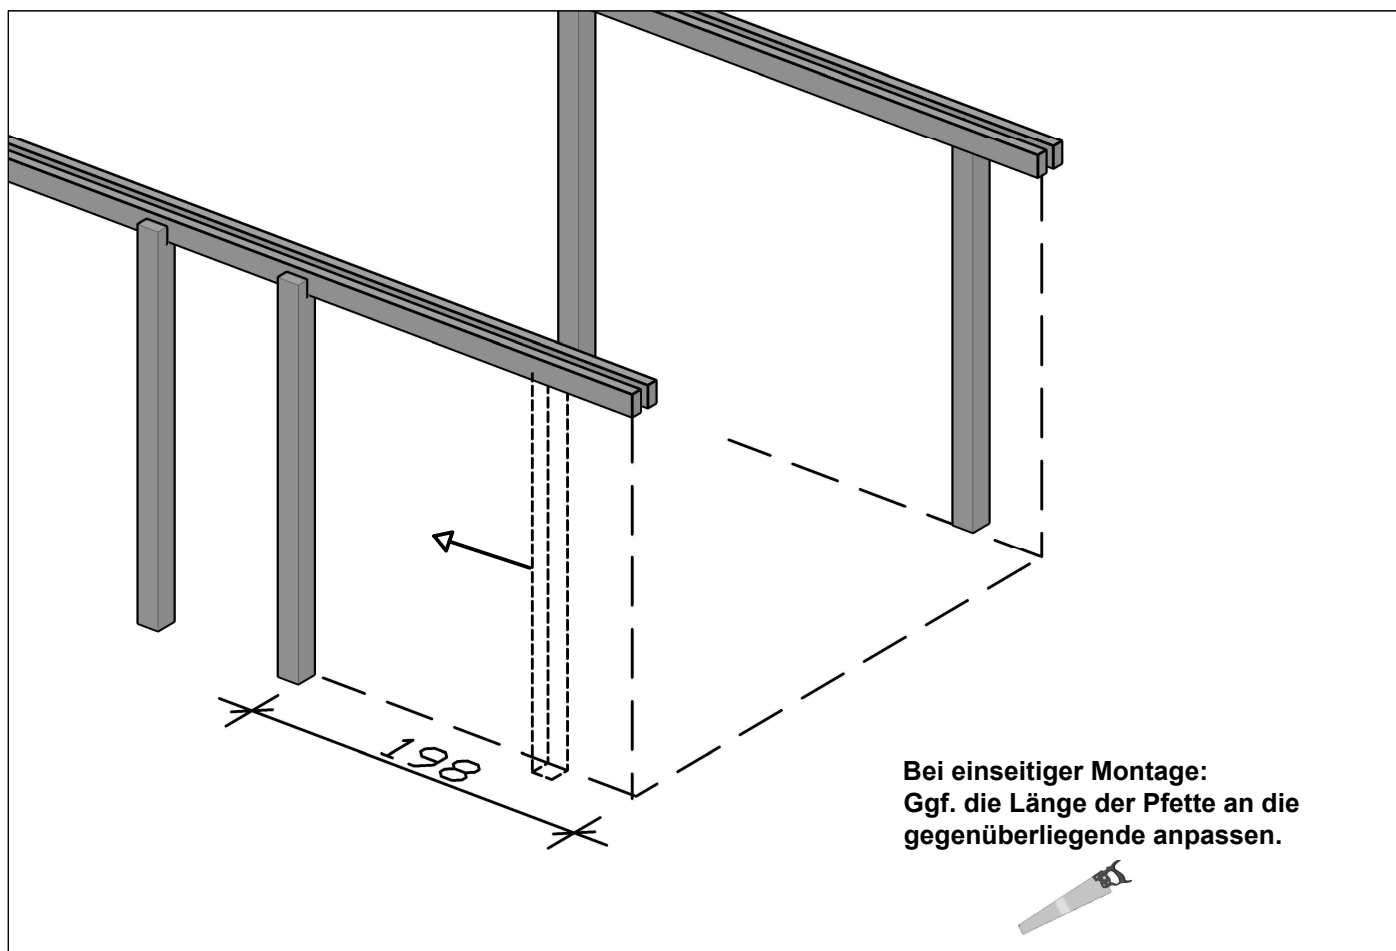

# Aufbauanleitung 309832/LH

Assembly instructions / Instructions de montage / Montagehandleiding

2 x C110-020		200mm, M10
1 x C110-022		220mm, M10
1 x C110-024		240mm, M10
4 x A110-39		M10
4 x C110-M10		M10
2 x C105-212		212cm
2 x C105-132		132cm

# Aufbauanleitung 309832/LH

Assembly instructions / Instructions de montage / Montagehandleiding

<p><b>A</b></p>	<p><b>2x C110-020, 200mm</b> </p> <p><b>2x A110-39</b> </p> <p><b>2x C110-M10</b> </p>	<p>9mm</p>
-----------------	--	------------