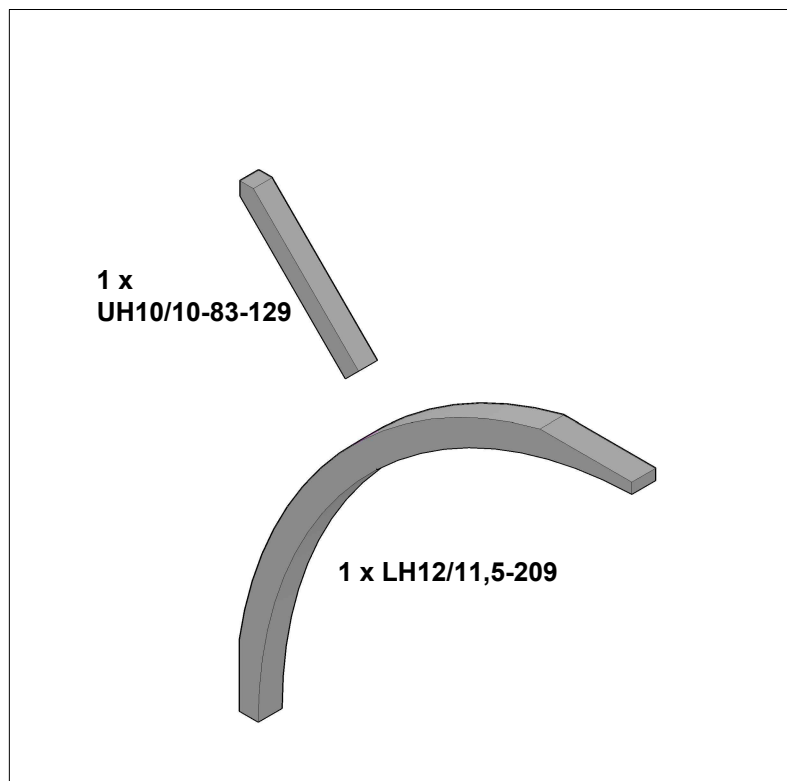

# Aufbauanleitung 309832/LH

Assembly instructions / Instructions de montage / Montagehandleiding

2 x C110-020		200mm, M10
1 x C110-022		220mm, M10
1 x C110-024		240mm, M10
4 x A110-39		M10
4 x C110-M10		M10
2 x C105-212		212cm
2 x C105-132		132cm

# Aufbauanleitung 309832/LH

Assembly instructions / Instructions de montage / Montagehandleiding

<p><b>A</b></p>	<p><b>2x C110-020, 200mm</b> </p> <p><b>2x A110-39</b> </p> <p><b>2x C110-M10</b> </p>	<p>9mm</p>
-----------------	--	------------

<p><b>B</b></p>	<p><b>für 12er Pfosten:</b></p> <p><b>1 x C110-024, 240mm</b> </p> <p><b>1 x C110-022, 220mm</b> </p> <p><b>2 x A110-39</b> </p> <p><b>2 x C110-M10</b> </p>	<p>10mm</p>
-----------------	--	-------------

<p><b>C</b></p>	<p><b>2 x C105-132, 132mm</b> </p> <p>8mm</p>		<p><b>2 x C105-212, 212mm</b> </p> <p>8mm</p>
-----------------	---	--	---