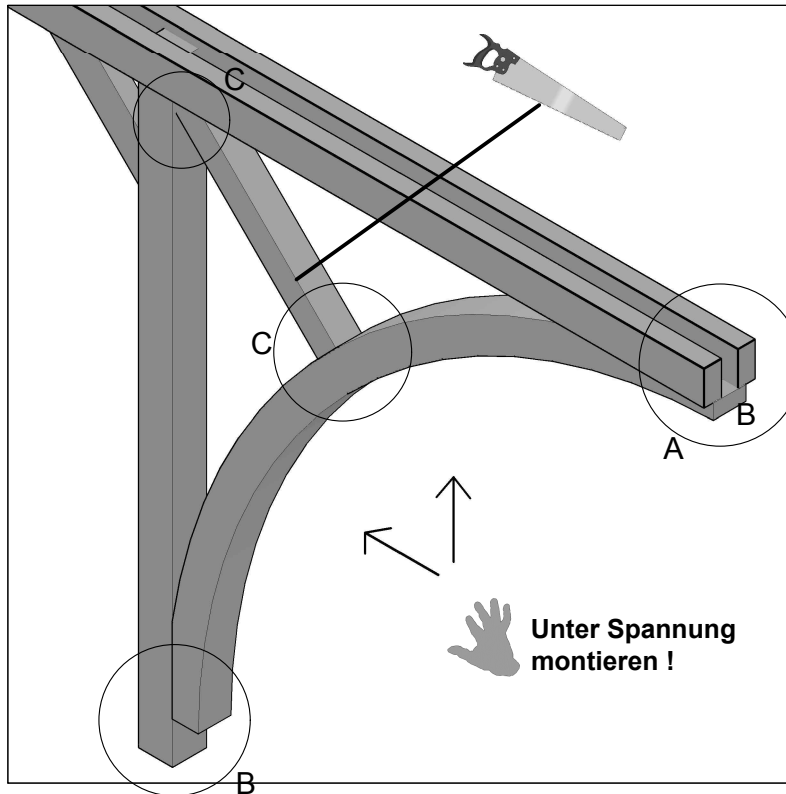

# Aufbauanleitung 309832/LH

Assembly instructions / Instructions de montage / Montagehandleiding

2 x C110-020		200mm, M10
1 x C110-022		220mm, M10
1 x C110-024		240mm, M10
4 x A110-39		M10
4 x C110-M10		M10
2 x C105-212		212cm
2 x C105-132		132cm

# Aufbauanleitung 309832/LH

Assembly instructions / Instructions de montage / Montagehandleiding

<p><b>A</b></p>	<p><b>2x C110-020, 200mm</b> </p> <p><b>2x A110-39</b> </p> <p><b>2x C110-M10</b> </p>	<p>9mm</p>
-----------------	--	------------

<p><b>B</b></p>	<p><b>für 12er Pfosten:</b></p> <p><b>1 x C110-024, 240mm</b> </p> <p><b>1 x C110-022, 220mm</b> </p> <p><b>2 x A110-39</b> </p> <p><b>2 x C110-M10</b> </p>	<p>10mm</p>
-----------------	--	-------------

<p><b>C</b></p>	<p><b>2 x C105-132, 132mm</b> </p> <p>8mm</p>		<p><b>2 x C105-212, 212mm</b> </p> <p>8mm</p>
-----------------	---	--	---