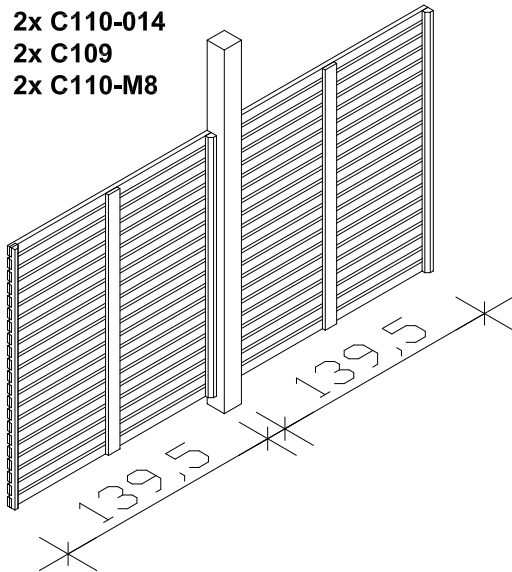

Seitenwand bis 230cm 244904

24x UHL2,8/5,6-229,5 Lamelle
 2x UH225 Leiste
 1x UH2/8-160 Brett

54x C105-0050
 24x C105-0040

Rückwand bis 291cm 244928

48x UHL2,8/5,6-139 Lamelle
 4x UH225 Leiste
 2x UH2/8-160 Brett
 1x LH12/12 Pfosten
 1x C130-120 H-Anker
 1x UH6/12-88,5 Wechsel

108x C105-0050
 48x C105-0040
 6x C105-0100
 2x C110-014
 2x C109
 2x C110-M8

Rückwand bis 550cm 244942

72x UHL2,8/5,6-175 Lamelle
 6x UH225 Leiste
 3x UH2/8-160 Brett
 2x LH12/12 Pfosten
 2x C130-120 H-Anker
 2x UH6/12-88,5 Wechsel