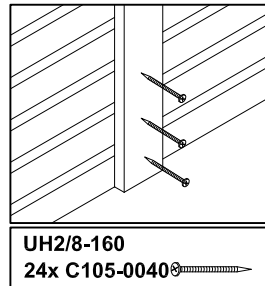

Seitenwand bis 230cm 244904

24x UHL2,8/5,6-229,5 Lamelle
 2x UH225 Leiste
 1x UH2/8-160 Brett

54x C105-0050
 24x C105-0040

Rückwand bis 291cm 244928

48x UHL2,8/5,6-139 Lamelle
 4x UH225 Leiste
 2x UH2/8-160 Brett
 1x LH12/12 Pfosten
 1x C130-120 H-Anker
 1x UH6/12-88,5 Wechsel

108x C105-0050
 48x C105-0040
 6x C105-0100
 2x C110-014
 2x C109
 2x C110-M8

Rückwand bis 550cm 244942

72x UHL2,8/5,6-175 Lamelle
 6x UH225 Leiste
 3x UH2/8-160 Brett
 2x LH12/12 Pfosten
 2x C130-120 H-Anker
 2x UH6/12-88,5 Wechsel