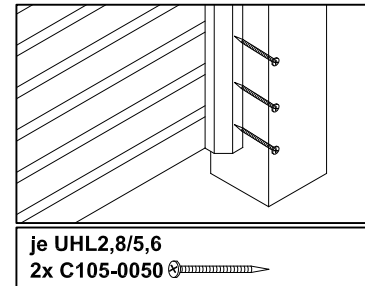

Seitenwand bis 230cm 244904

24x UHL2,8/5,6-229,5 Lamelle
 2x UH225 Leiste
 1x UH2/8-160 Brett

54x C105-0050
 24x C105-0040

Rückwand bis 291cm 244928

48x UHL2,8/5,6-139 Lamelle
 4x UH225 Leiste
 2x UH2/8-160 Brett
 1x LH12/12 Pfosten
 1x C130-120 H-Anker
 1x UH6/12-88,5 Wechsel

108x C105-0050
 48x C105-0040
 6x C105-0100
 2x C110-014
 2x C109
 2x C110-M8

Rückwand bis 550cm 244942

72x UHL2,8/5,6-175 Lamelle
 6x UH225 Leiste
 3x UH2/8-160 Brett
 2x LH12/12 Pfosten
 2x C130-120 H-Anker
 2x UH6/12-88,5 Wechsel