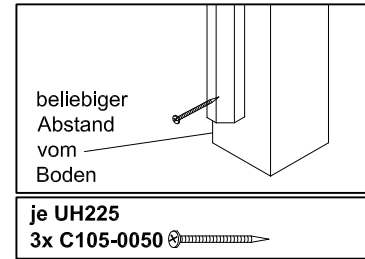

Seitenwand bis 230cm 244904

24x UHL2,8/5,6-229,5 Lamelle
 2x UH225 Leiste
 1x UH2/8-160 Brett

54x C105-0050
 24x C105-0040

Rückwand bis 291cm 244928

48x UHL2,8/5,6-139 Lamelle
 4x UH225 Leiste
 2x UH2/8-160 Brett
 1x LH12/12 Pfosten
 1x C130-120 H-Anker
 1x UH6/12-88,5 Wechsel