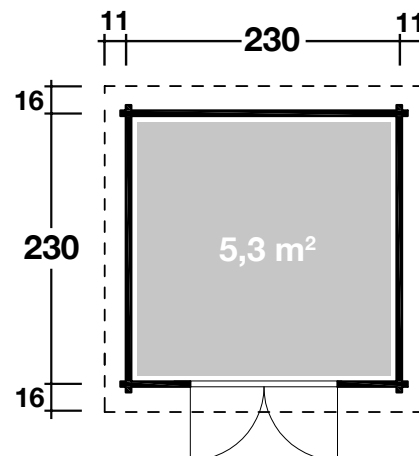

*Fundamenthölzer sind im Fußboden-Set enthalten. Fundamenthölzer sind für die Langlebigkeit der Häuser empfehlenswert.

Weitere Informationen finden Sie unter: www.finnhaus.de oder im aktuellen Katalog.
Technische Änderungen, Druckfehler und Irrtümer vorbehalten.