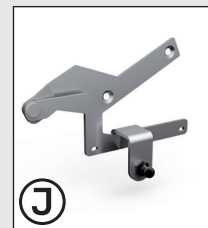

Stückliste „LoungeBox“ Gr. 160

Teileübersicht

parts list · liste des pièces · stuklijst · lista de piezas · lista de parti

Paket Nr.	Pos.-Nr.	Artikel-Nummer	Maße (mm)	Artikelname	Stk.
Gesamtpaket 6#065	A	XL306600	1596	Bodenblech	1
	B	XL*06130	700	Seitenwand	2
	C	XL*06120	1480	Rückwand	1
	D	XL*06110	1480	Vorderwand	1
	E	XL*06100	1603	Rahmen geschweißt	1
	F	XL*06300	1600	Deckel komplett	1
		XL706580	/	Kleinteilepaket	1
	G	XL706101	/	Verriegelungsblech Niro	1
	H	X2700229	/	Gasdruckfeder 150N	2
	K	XL706601	/	Fußplatte schwarz	4
		X2000060	/	Steckschlüssel mit schwarzem Griff	1
	D1	XL706550	/	Schraubenpaket universal für LB/HB	1
		XL*06581	/	Deckelscharnier-Set	1
	I	XL*06311	/	Deckelscharnier links	1
	J	XL*06312	/	Deckelscharnier rechts	1
	-	A4001009	/	Schnappmutter 4,2 mm	10
-	X2700311	/	Fuß schwarz	4	

Paket Nr.	Artikel-Nummer	Artikelname	Stk.
D1 Schraubenpaket universal XL706550 	A52001	Flachrundschraube 4 x 10 MM	46
	A52003	Flachrundschraube 4 x 18 MM	5
	A2000029	Mutter Niro	47
	A2000027	Beilagscheibe	75
	A4002014	Sechskantblechschraube	27
	A4003027	Senkschraube Niro (f. Deckelscharnier)	4
	X2700312	Gummipuffer (für Deckel)	6
	X2700217	Abdeckkappen für Schrauben	40
	XL706335	Seil mit Knoten	1
	X2000062	Inbusschlüssel SW4 80x100	1
	Y1000006	Schlüsselanhänger	1
	X2700227	Kugelbolzen kurz m. Scheibe	2