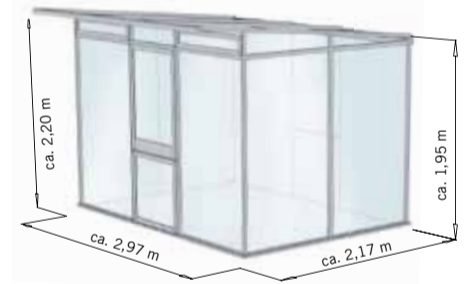

### Vorteile:

- Innovatives, neues Design
- Optimaler Lichteinfall durch spezielle Dachform
- Komfortable Seitenwandhöhe für ein bequemes Gärtnern
- Neuartige Steck-Schraub-Verbindungstechnik für eine einfache Montage
- Spezielle Verglasungstechnik ohne Klammern und Leisten
- Umfangreiche Serienausstattung

### Bausatz-/Konstruktionsbeschreibung:

- Aluminium- Profilsystem in pressblanker oder gegen Aufpreis in moosgrüner (RAL 6005) Ausführung
- Verglasung mit ISO-Hohlkammerplatten in 10 mm Stärke
- inkl. „longlife“ UV-Schutz
- inkl. Regenrinne mit Fallrohr
- inkl. einer geteilten Drehtür mit abschließbarem Türdrücker
- inkl. einem Rückwandfenster mit Handaufsteller
- inkl. zwei vorderer Aufstellfenster

### Gewächshaus LINEA – Harmonie von Form und Funktion

**Carport „Elbe“**