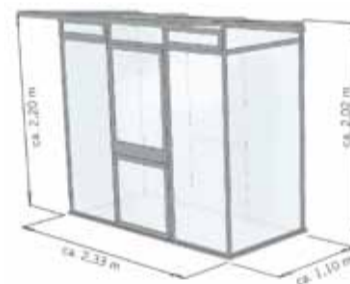

### Vorteile:

- Innovatives, neues Design
- Optimaler Lichteinfall durch spezielle Dachform
- Komfortable Seitenwandhöhe für ein bequemes Gärtnern
- Neuartige Steck-Schraub-Verbindungstechnik für eine einfache Montage
- Spezielle Verglasungstechnik ohne Klammern und Leisten
- Umfangreiche Serienausstattung

### Bausatz-/Konstruktionsbeschreibung:

- Aluminium- Profilsystem in pressblanker oder gegen Aufpreis in moosgrüner (RAL 6005) Ausführung
- Verglasung mit ISO-Hohlkammerplatten in 10 mm Stärke
- inkl. „longlife“ UV-Schutz
- inkl. Regenrinne mit Fallrohr
- inkl. einer geteilten Drehtür mit abschließbarem Türdrücker
- inkl. einem Rückwandfenster mit Handaufsteller
- inkl. zwei vorderer Aufstellfenster

### Gewächshaus LINEA – Harmonie von Form und Funktion

**Carport „Elbe“**