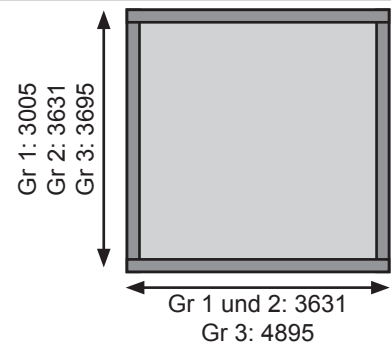

Ausführung

- Nordische Fichte, naturbelassen
- Nordische Fichte, opalgrau lackiert (nur Gr 1 und 2)

Dacheindeckung

- Dachpappe

Dach

- 19 mm Massivholzdach mit Nut und Feder

Wand

- 40 mm Rundprofil mit Nut und Feder
- Schraub-Steck-System

Tür

- Durchgangsmaß: 135,5 × 173 cm
- Außenmaß: 152 × 183 cm
- 3 Lichtausschnitte im Türflügel: ca 50 × 30,5 cm (Echtglas)
- Zylinderschloss inkl 3 Schlüssel

Fenster

- Dreh-/Kipp-Fenster in Front, vormontiert
- Außenmaß: 60 × 170 cm
- Lichtausschnitt: 37,5 × 147 cm
- 4 mm Echtglas

Fußboden

- Als Zubehör erhältlich
- 19 mm Massivholzboden mit Nut und Feder

Unterkonstruktion

- 60 mm breite Bodenbalken, kesseldruckimprägniert

Erhältliches Zubehör (gegen Aufpreis)

- Fußboden
- Selbstklebende Dacheindeckung
- Terrassendielen
- Dreh-/Kippfenster
- Fensterläden, Blumenkasten
- Schleppdach Premium
- Anbauschrank Eco 1,5
- Anbaukombi
- Weiteres Zubehör und genauere Erläuterungen finden Sie unter **Zubehör**

Fundamenterstellung

Bitte beachten Sie dazu den Punkt **Vorbereitung der Stellfläche bzw des Fundaments**

Fundamentplan (in mm):