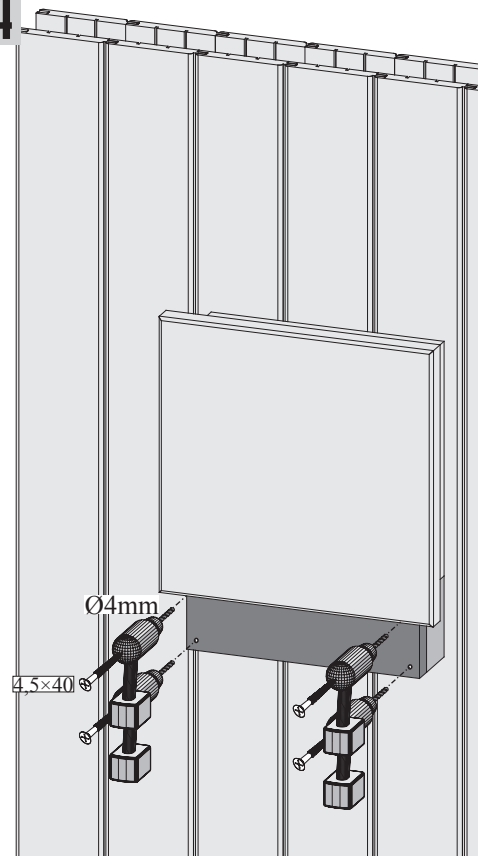

2 x 78 x 45 x 28mm ID 58632

1 x 226 x 78 x 18mm ID 58633

01

02

-  1 • Steuerung montieren/Sauna-Steuerung montieren
-  1 • Assmbling the control/Installing the sauna control
-  1 • Montage de l'unité de générales/Monter le commande du sauna
-  1 • Montare il controllo/Montare il controllo per sauna
-  1 • Saunabesturing monteren

03

04

05