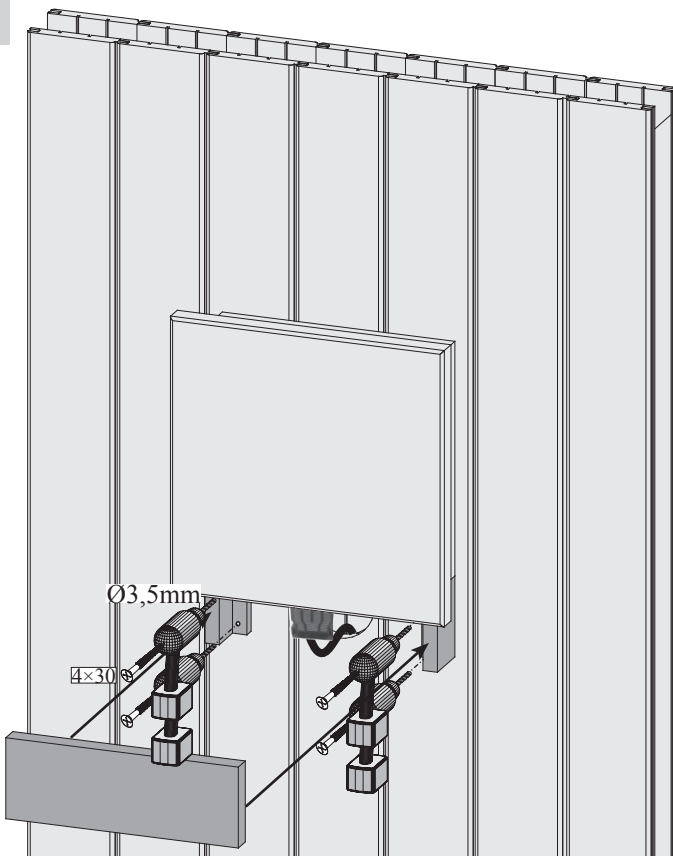

2 x 78 x 45 x 28mm ID 58632

1 x 226 x 78 x 18mm ID 58633

01

02

-  1 • Steuerung montieren/Sauna-Steuerung montieren
-  1 • Assmbling the control/Installing the sauna control
-  1 • Montage de l'unité de générales/Monter le commande du sauna
-  1 • Montare il controllo/Montare il controllo per sauna
-  1 • Saunabesturing monteren

03

04

05