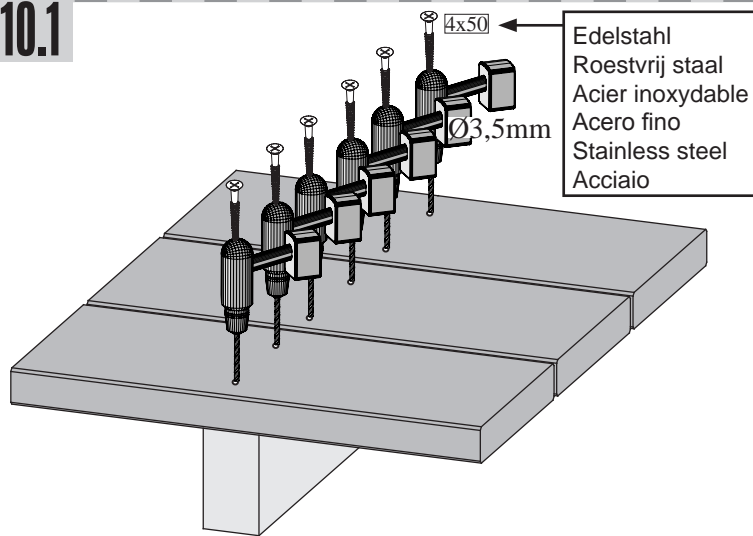

Edelstahl
Roestvrij staal
Acier inoxydable
Acero fino
Stainless steel
Acciaio

120 x	4 x 50mm	ID 39399
-------	----------	----------

04

05

06

07

08

!!! A=B=C=D !!!

08.1

09.1

10.1

10

A

11.1-01

11.1-02

B