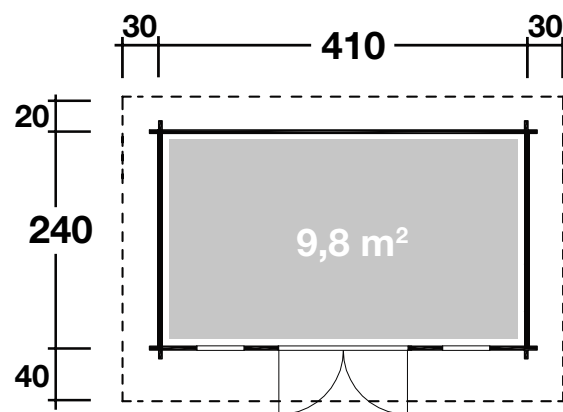

Mehr Produkte finden Sie
in unserem Katalog!

Art. 528 255

Helgoland 28-A

28 mm / 410x240 cm / 9,8 m²

DIMENSIONEN

	Bohlenstärke	28 mm
	Innenmaß	404x234 cm
	Sockelmaß	410x240 cm
	Gesamtmaß	470x300 cm
	Grundfläche	9,8 m²
	Rauminhalt	21,6 m³
	Firsthöhe	245 cm
	Seitenwandhöhe	211 cm
	Dachüberstand vorne/seitlich/hinten	40/30/20 cm

DACH

	Dachneigung	11°
	Dachfläche	14,7 m²
	Dachbretter	18 mm

TÜR/ FENSTER

	Doppeltür (Normalglas)	133,7x186,7 cm
	Einzelfenster (Normalglas) (2 Stück, feststehend)	52,5x182,4 cm

FUSSBODEN

	Fußbodenbretter	18 mm

VERPACKUNG

	Paketabmessung	480x117x50 cm
	Paketgewicht	770 kg

ZUBEHÖR (zzgl.)

	Dachpappe 1 Rolle zu 10 m und 1 Rolle zu 15 m 6 VE Dachschildeln Dachrinne Kunststoff 421Bx mit KS-Ergän- zungsset K1B, anthrazit Alu bis 500 cm mit 2 Fallrohren

Grundriss

Weitere Informationen finden Sie unter: www.finnhaus.de oder im aktuellen Katalog.
Technische Änderungen, Druckfehler und Irrtümer vorbehalten.