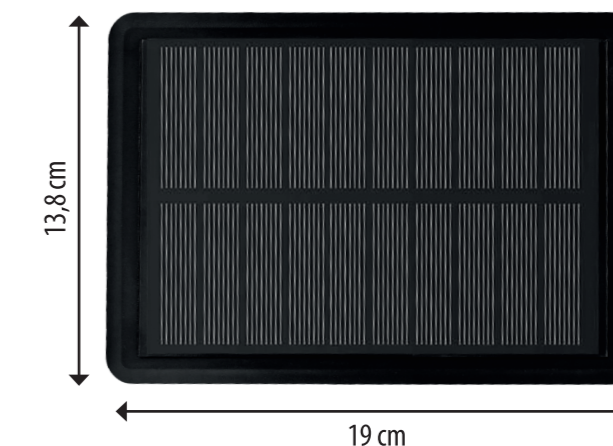

Komplett-Set:

- Teichpumpe
- Teichfigur
- Solarmodul mit Erdspeiß
- Anschlusskabel