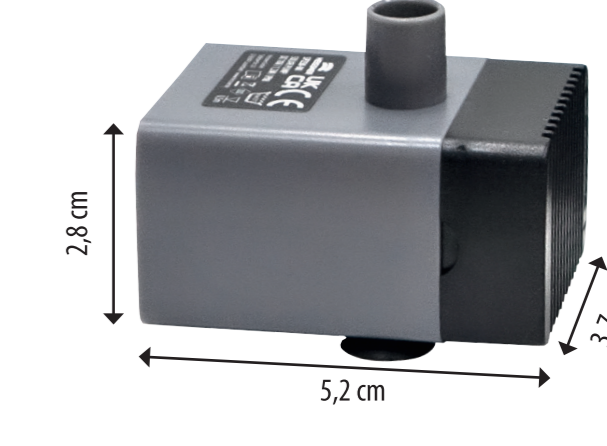

Komplett-Set:

- Teichpumpe
- Teichfigur
- Solarmodul mit Erdspeiß
- Anschlusskabel