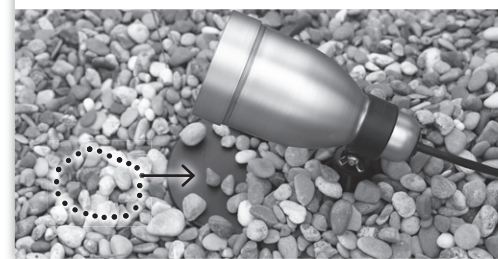

Max. Installation