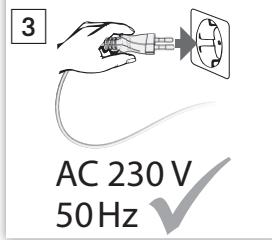

SMART LIGHTS

L414-00

12 Volt
4 Watt
max. 320 Lumen
warmweiss · warmwhite
◀ 45°

Infos - Videos - Downloads
www.heissner.de/smart-lights

1 + 2 + 3 + 4 + 5 + 6 + 7

Zubehör-Set · Accessory-kit : ET20-L414A

Min. Installation