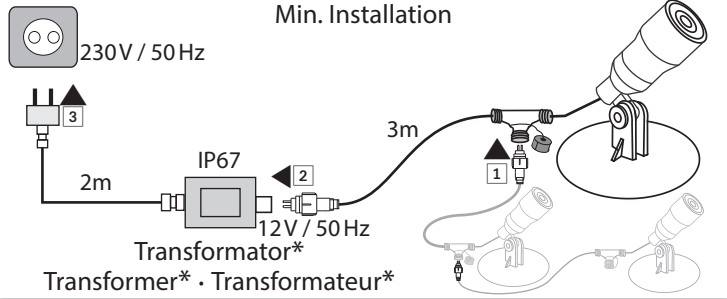

SMART LIGHTS

L414-00

12 Volt
4 Watt
max. 320 Lumen
warmweiss · warmwhite
◀ 45°

Infos - Videos - Downloads
www.heissner.de/smart-lights

1 + 2 + 3 + 4 + 5 + 6 + 7

Zubehör-Set · Accessory-kit : ET20-L414A

Min. Installation