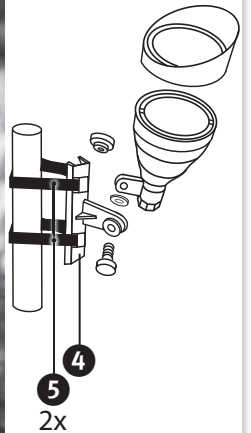

Max. Installation