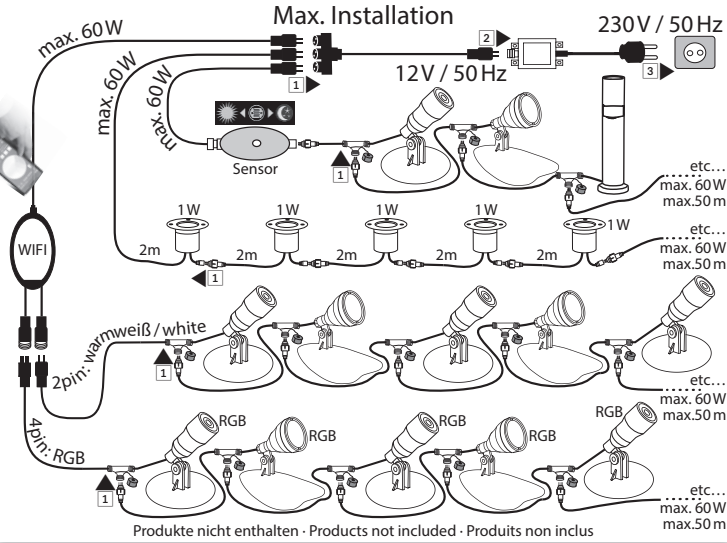

SMART LIGHTS

L414-00

12 Volt
4 Watt
max. 320 Lumen
warmweiss · warmwhite
◀ 45°

Infos - Videos - Downloads
www.heissner.de/smart-lights

1 + 2 + 3 + 4 + 5 + 6 + 7

Zubehör-Set · Accessory-kit : ET20-L414A

Min. Installation

Max. Installation

* Transformator nicht enthalten! * Transformer not included!

* Transformateur non inclus!

Auswahl des passenden Transformators

Selection of suitable transformer | Sélection du transformateur approprié