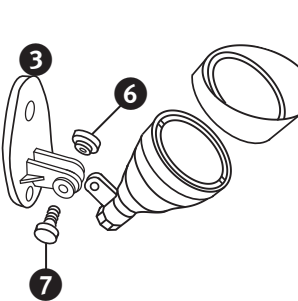

Max. Installation