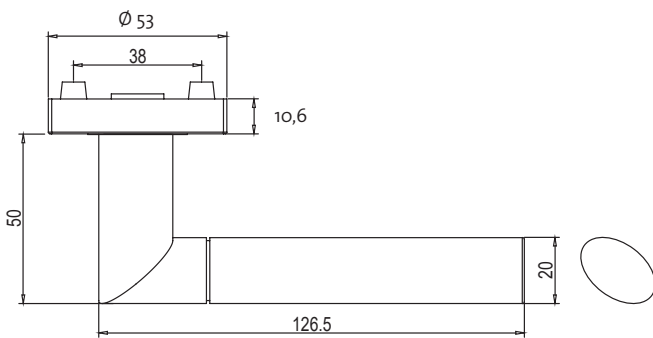

## MONICA QUATTRO

Perla Silbermatt, Schraubtechnik

GRIFFWERK Türdrückergarnitur geeignet für den Einsatz im Privat- und Objektbereich, geprüft und zertifiziert nach DIN EN 1906

- Drücker festdrehbar gelagert auf der zweiteiligen Rosette mit integriertem Hochhaltemechanismus
- unsichtbare Verankerung der Rosette auf dem Türblatt
- Gleitlager für eine dauerhafte, geschmeidige und geräuschlose Funktion ohne Wartungsaufwand
- Verschraubung mit M4-Schrauben
- Madenschraube unsichtbar von unten eingeschraubt und mit Schraubensicherung gesichert
- 8mm Vierkantstift
- Drückergarnitur im eingebauten Zustand ohne sichtbare Schrauben/Montage- oder Demontageöffnungen im Sichtbereich
- Drücker auch verwendbar mit Sicherheitsbeschlägen, Glastürschlössern und Fenstergriffen
- Standardtürstärke: 38-45 mm
- **Klassifizierung 4|7|-|0|0|2|0|B**

MONICA QUATTRO Schraub,  
Ausführungen:  
BB, PZ, WC  
*MONICA QUATTRO screw rose  
Options: BB, PZ, WC*

Buntbart BB  
*key hole*

Profilzylinder PZ  
*euro profile*

Standard WC  
Rosette  
*WC/bath standard  
Rose*

## MONICA QUATTRO

perla silver mat, screw-on rose

GRIFFWERK door lever handle suitable for home and commercial use, tested and certified to DIN EN 1906

- Lever handle swivel-mounted on two-part rose with integrated retaining mechanism
- Concealed mounting of rose on door leaf
- Slide bearing for durable, smooth, silent and maintenance-free operation
- Attached with M4 screws
- Concealed grub screw inserted from below and secured with thread lock
- 8mm square spindle
- Built-in lever handle with no visible screws/fixing or removal holes in the visible surface
- Lever handle also suitable for security fittings, glass door locks and window handles
- Standard door thickness: 38-45mm
- **Classification 4|7|-|0|0|2|0|B**