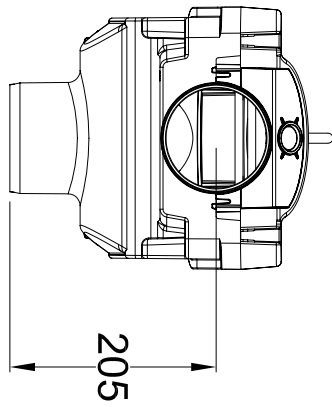

Änderung					Name
Datum					Datum

Gewicht ca. 3 kg					Blatt 1 von 1
Ausgabe 01/07					

alle Maße +/- 3 % Toleranz

Optimax-Filter Pro, intern

340037

Artikel-Nr.