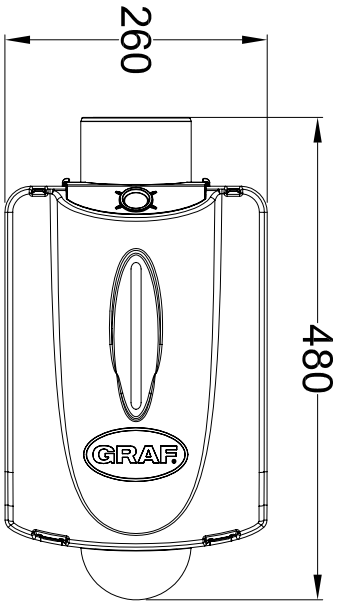

Änderung					Name
Datum					Datum

Gewicht ca. 3 kg					Blatt 1 von 1
Ausgabe 01/07					

alle Maße +/- 3 % Toleranz

Optimax-Filter Pro, intern

340037

Artikel-Nr.