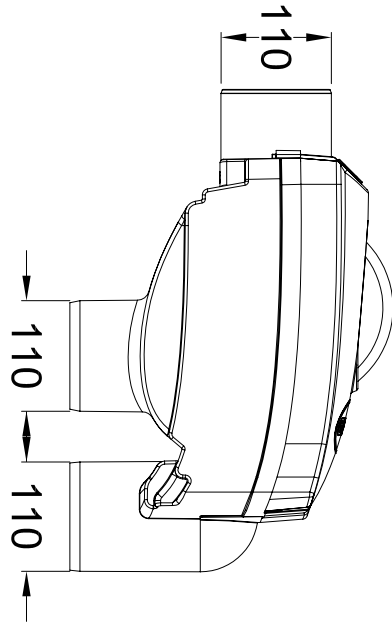

Änderung					Name
Datum					Datum

Gewicht ca. 3 kg					Blatt 1 von 1
Ausgabe 01/07					

alle Maße +/- 3 % Toleranz

Optimax-Filter Pro, intern

340037

Artikel-Nr.