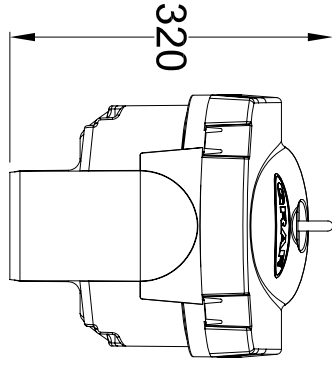

Änderung					Name
Datum					Datum

Gewicht ca. 3 kg					Blatt 1 von 1
Ausgabe 01/07					

alle Maße +/- 3 % Toleranz

Optimax-Filter Pro, intern

340037

Artikel-Nr.