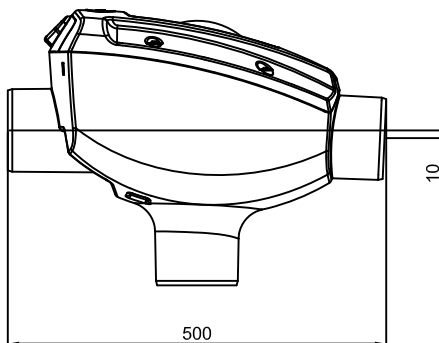

D	MINIMAX-PRO Filter intern mit geradem Abgang		Artikel-Nr. article no. 340093
GB	MINIMAX-Pro filter internal with straight outlet	ES	MINIMAX-Pro filtro interno con salida recta
		FR	MINIMAX-Pro filtre interne avec sortie droite

Tank

→ Fließrichtung

Otto Graf GmbH Carl-Zeiss-Str. 2-6 DE-79331 Teningen Germany info@graf.info www.graf.info	Zeichnungsinformation drawing information		Artikelinformation article information		Alle Maßangaben in mm all dimension in mm
	gezeichnet drawn	DMU	Gewicht weight	ca. 3,6 kg	
	Datum date	26.04.2012			
	Toleranz tolerance	+/- 3%			