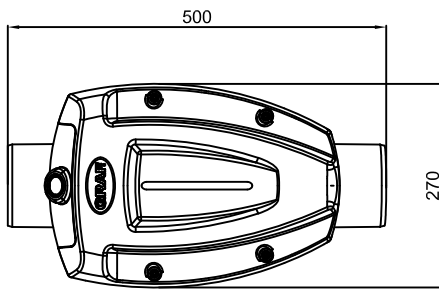

D	MINIMAX-PRO Filter intern mit geradem Abgang		Artikel-Nr. article no. 340093
GB	MINIMAX-Pro filter internal with straight outlet	ES	MINIMAX-Pro filtro interno con salida recta
		FR	MINIMAX-Pro filtre interne avec sortie droite

Tank

→ Fließrichtung

Otto Graf GmbH Carl-Zeiss-Str. 2-6 DE-79331 Teningen Germany info@graf.info www.graf.info	Zeichnungsinformation drawing information		Artikelinformation article information		Alle Maßangaben in mm all dimension in mm
	gezeichnet drawn	DMU	Gewicht weight	ca. 3,6 kg	
	Datum date	26.04.2012			
	Toleranz tolerance	+/- 3%			