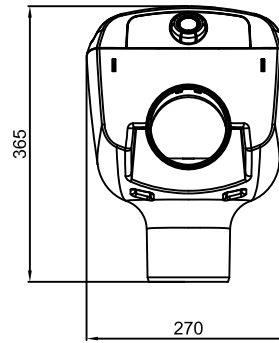

D	MINIMAX-PRO Filter intern mit geradem Abgang		Artikel-Nr. article no. 340093
GB	MINIMAX-Pro filter internal with straight outlet	ES	MINIMAX-Pro filtro interno con salida recta
		FR	MINIMAX-Pro filtre interne avec sortie droite

Tank

→ Fließrichtung

Otto Graf GmbH Carl-Zeiss-Str. 2-6 DE-79331 Teningen Germany info@graf.info www.graf.info	Zeichnungsinformation drawing information		Artikelinformation article information		Alle Maßangaben in mm all dimension in mm
	gezeichnet drawn	DMU	Gewicht weight	ca. 3,6 kg	
	Datum date	26.04.2012			
	Toleranz tolerance	+/- 3%			