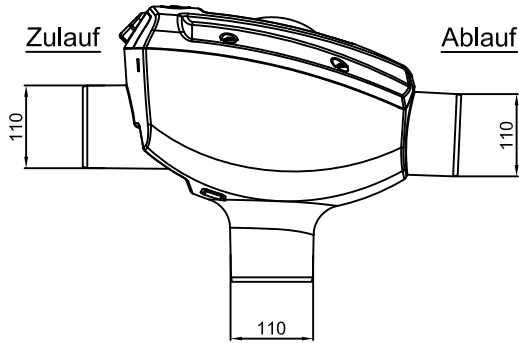

D	MINIMAX-PRO Filter intern mit geradem Abgang		Artikel-Nr. article no. 340093
GB	MINIMAX-Pro filter internal with straight outlet	ES	MINIMAX-Pro filtro interno con salida recta
		FR	MINIMAX-Pro filtre interne avec sortie droite

Tank

→ Fließrichtung

Otto Graf GmbH Carl-Zeiss-Str. 2-6 DE-79331 Teningen Germany info@graf.info www.graf.info	Zeichnungsinformation drawing information		Artikelinformation article information		Alle Maßangaben in mm all dimension in mm
	gezeichnet drawn	DMU	Gewicht weight	ca. 3,6 kg	
	Datum date	26.04.2012			
	Toleranz tolerance	+/- 3%			